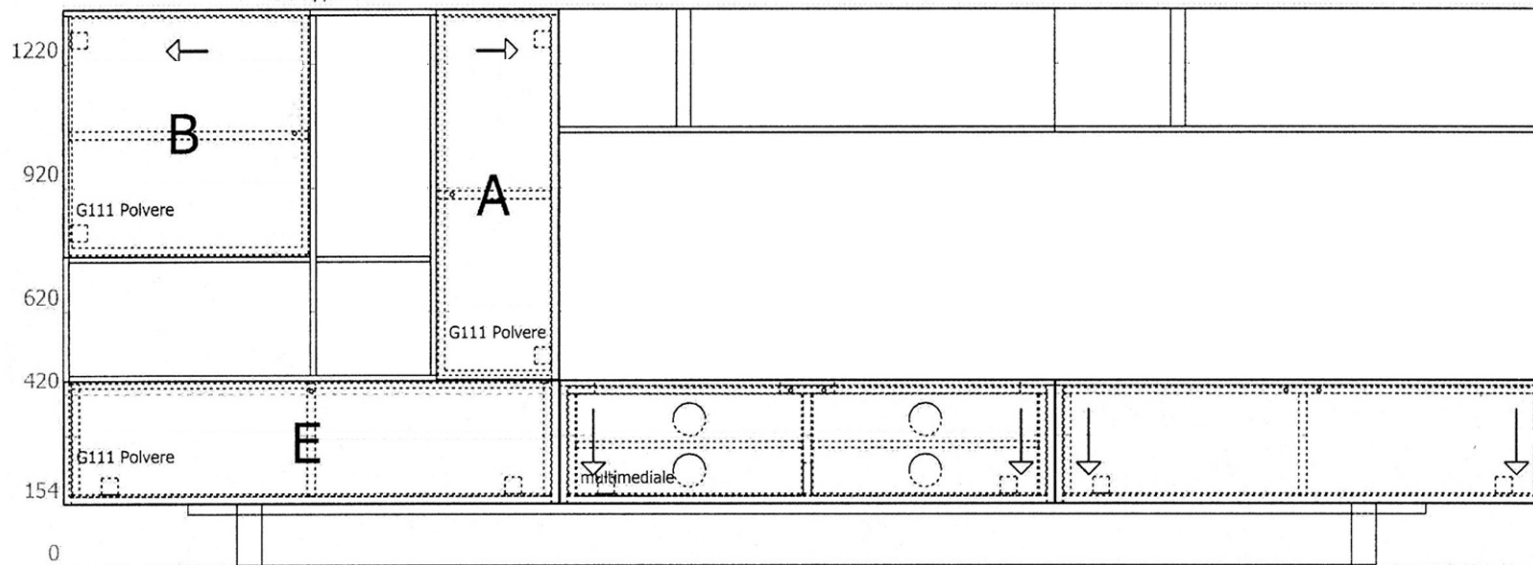

box type 'E'

1200 1200  
3000  
1200 2400

477  
258  
265  
354  
474

474  
461  
258  
60

Rivenditore: Arredamenti Romanoni  
Località: Pavia  
Marca: Lema  
Modello: T030