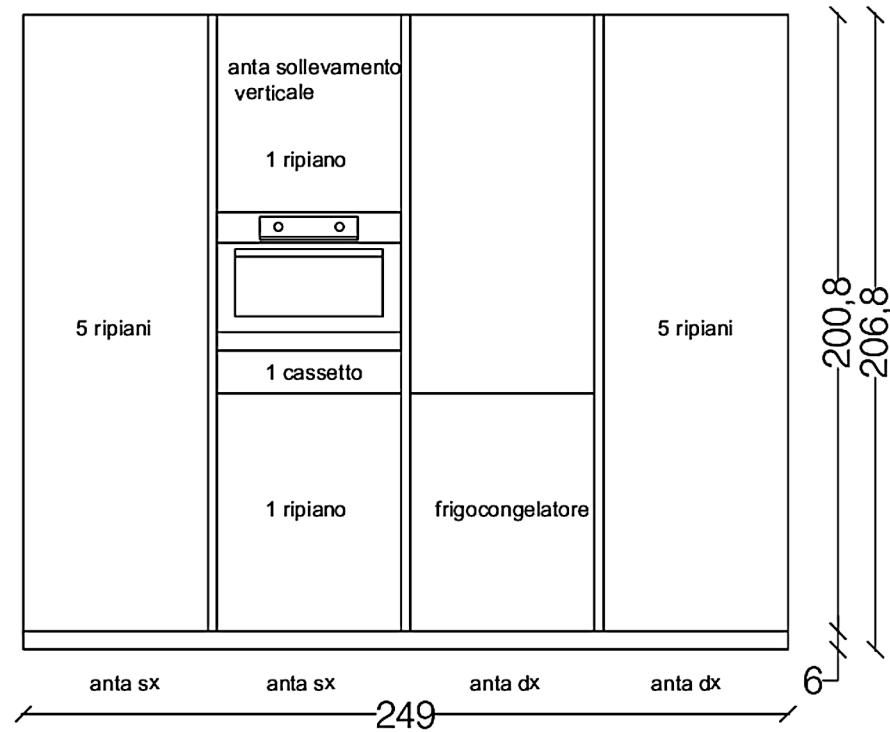

Piano a Gas in inox
FOSTER KE LINE SF7606032

Vasca in inox semifilo
FOSTER S40001 3127060

Miscelatore Grohe

Rivenditore : Filippoizzi Arredamenti srl

Località : Montebello Vicentino

Marca : Modulnova

Modello : MH6

Rivenditore : Filippozzi Arredamenti srl

Località : Montebello Vicentino

Marca : Modulnova

Modello : MH6