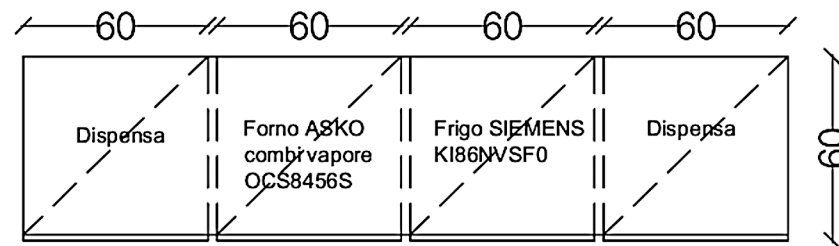

Piano a Gas in inox
FOSTER KE LINE SF7606032

Vasca in inox semifilo
FOSTER S40001 3127060

Miscelatore Grohe

Rivenditore : Filippoizzi Arredamenti srl

Località : Montebello Vicentino

Marca : Modulnova

Modello : MH6