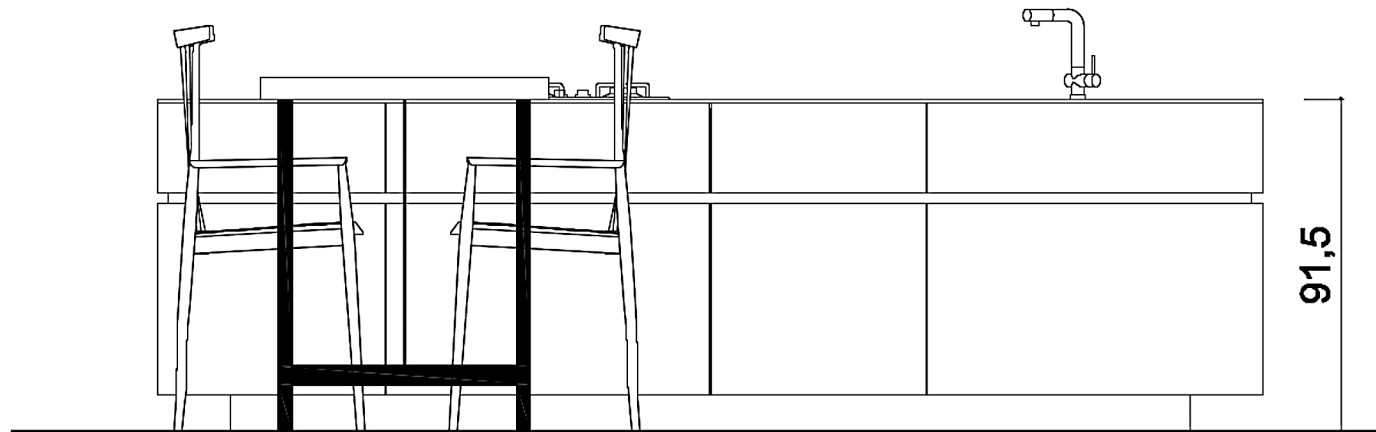

Isola "Soho"

**Bancone
cm 180x90**

Rivenditore : Arredamenti F.lli Cazzaniga

Località : Monza

Marca : Valdesign

Modello : Soho

Isola "Soho"_Lato bancone

Isola "Soho"_Lato operativo