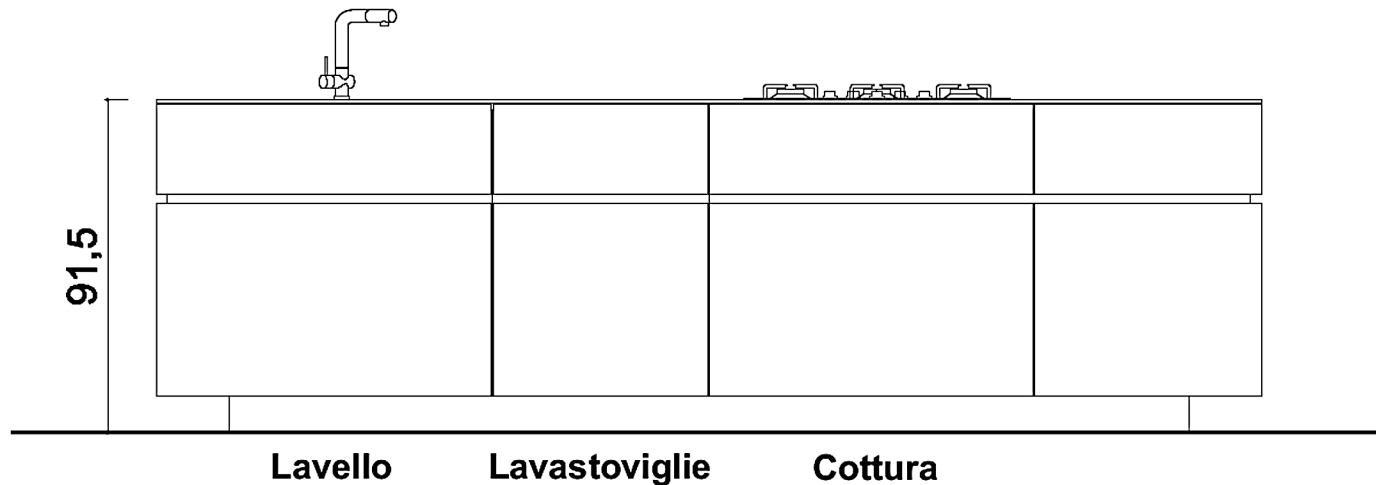

Isola "Soho"

**Bancone
cm 180x90**

Rivenditore : Arredamenti F.lli Cazzaniga

Località : Monza

Marca : Valdesign

Modello : Soho

Isola "Soho"_Lato bancone

Isola "Soho"_Lato operativo