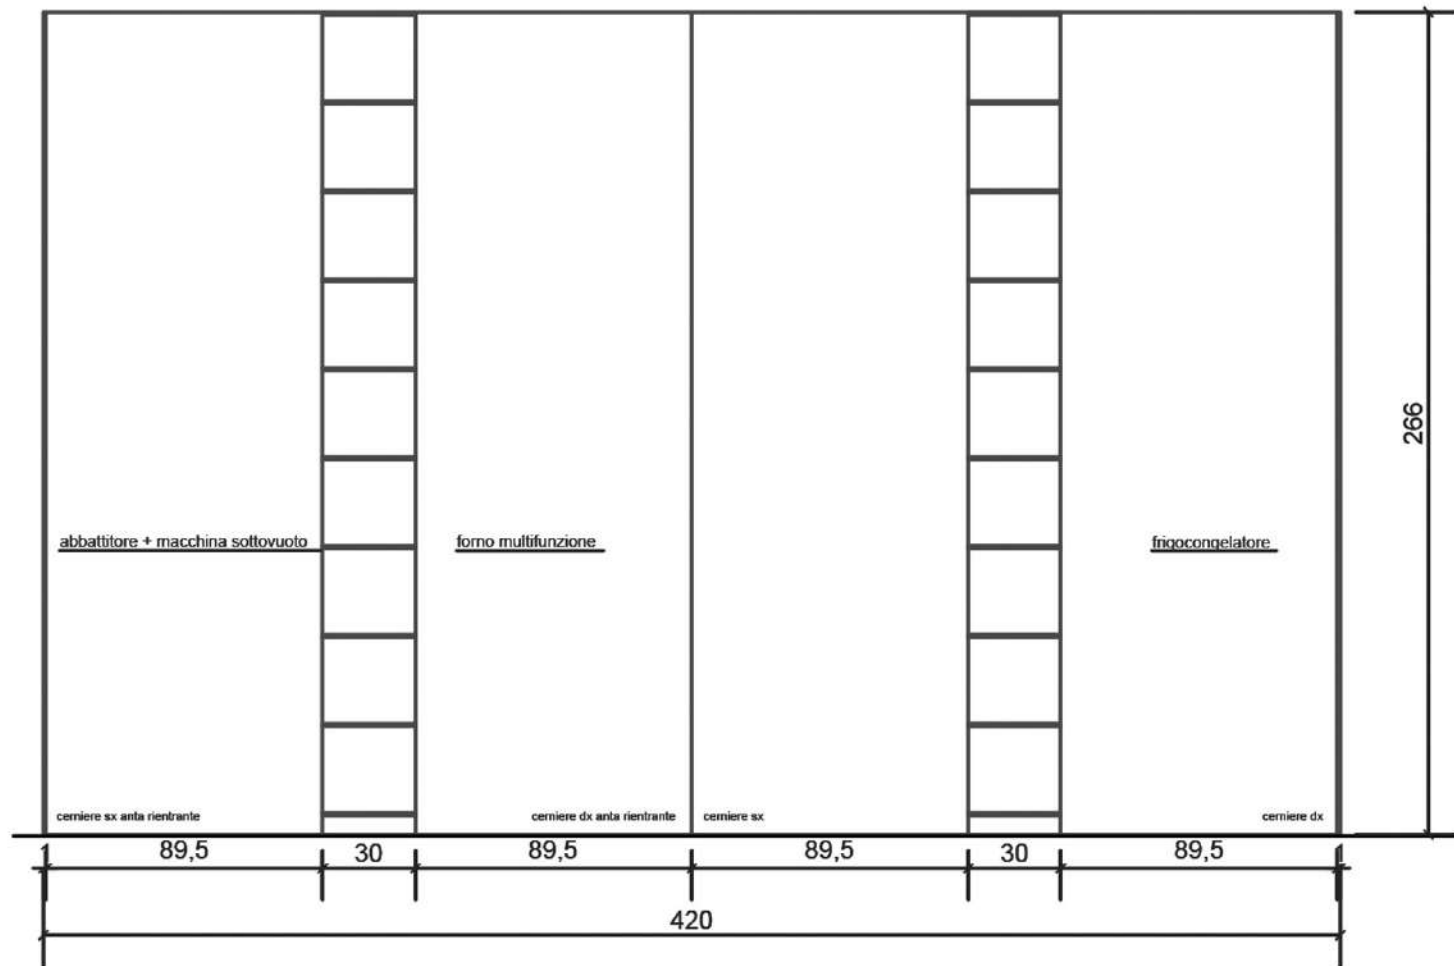

**Rivenditore:** Cavallini Linea C

**Località:** Varedo (MB)

**Marca:** Modulnova

**Modello:** Blade

**Rivenditore:** Cavallini Linea C

**Località:** Varedo (MB)

**Marca:** Modulnova

**Modello:** Blade

**Rivenditore:** Cavallini Linea C

**Località:** Varedo (MB)

**Marca:** Modulnova

**Modello:** Blade