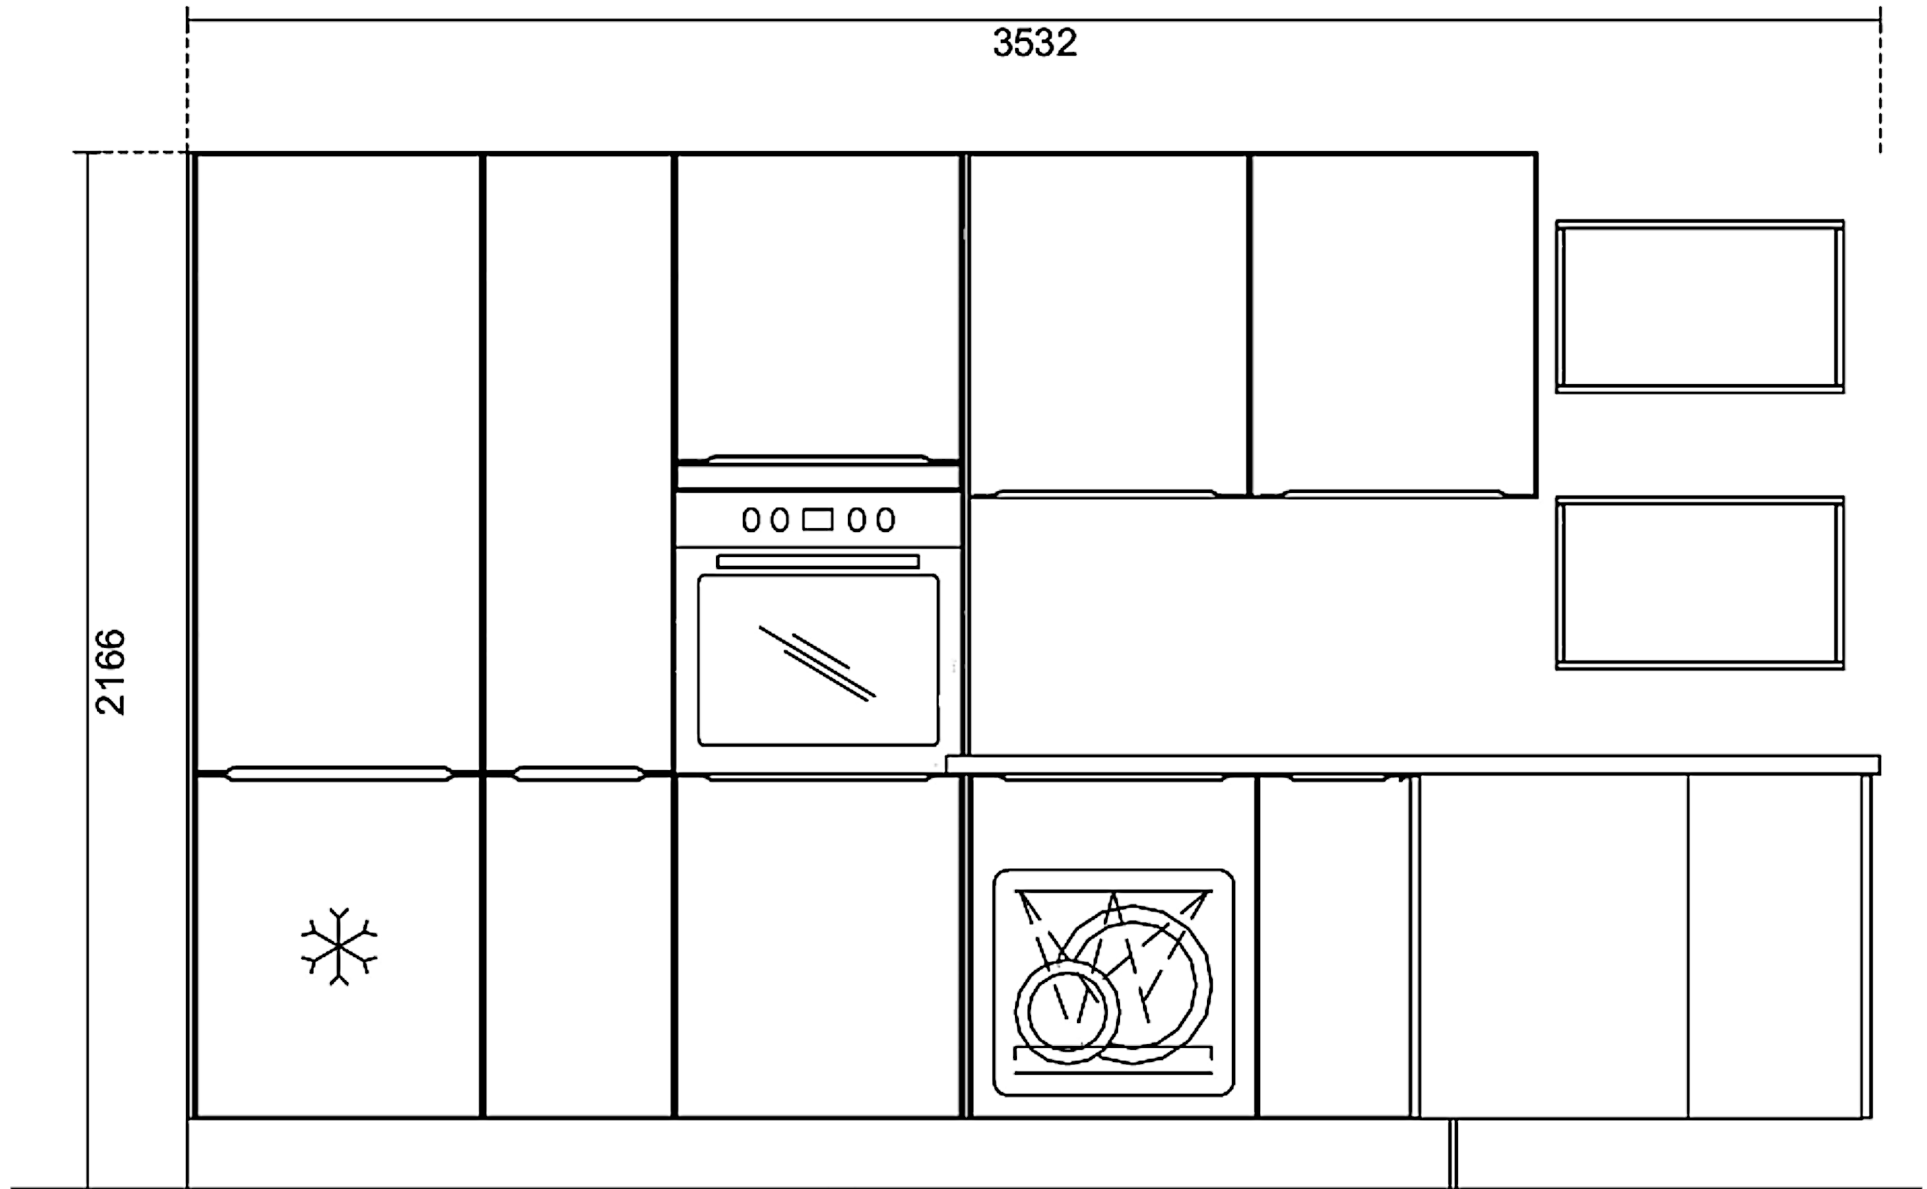

Rivenditore : EDL Arredamenti

Località : Veroli

Marca : Cucina Tedesca

Modello : Fashion

Rivenditore : EDL Arredamenti

Località : Veroli

Marca : Cucina Tedesca

Modello : Fashion