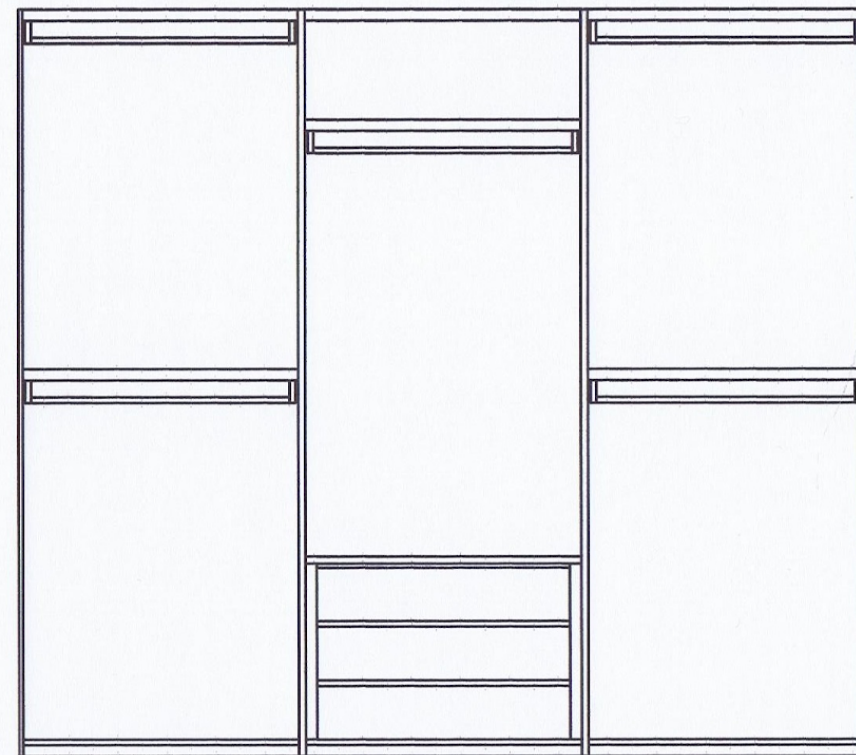

VISTA FRONTALE

265

DISTRIBUZIONE INTERNA

2 98 3 98 3 98 2
301

61

VISTA IN PIANTA

Rivenditore : Muselli Arredamenti

Località : Stradella