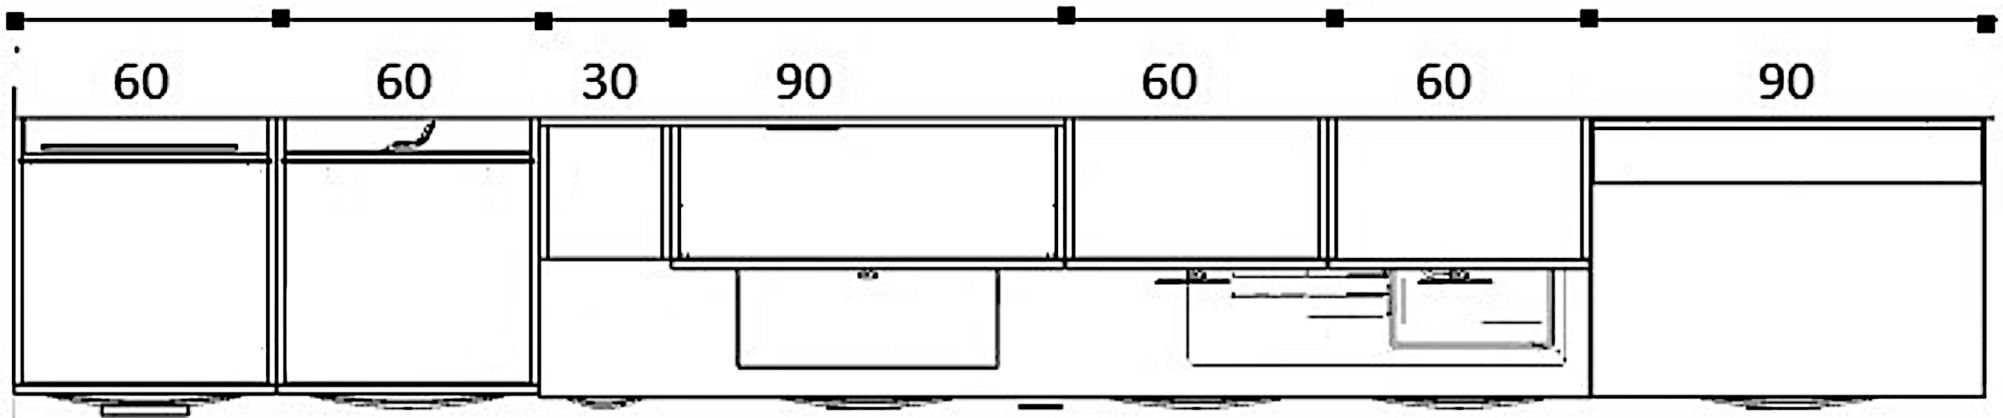

450

Rivenditore : Arredamenti Pastore S.r.l.

Località : Roma

Marca : Creo Kitchens

Modello : Tablet