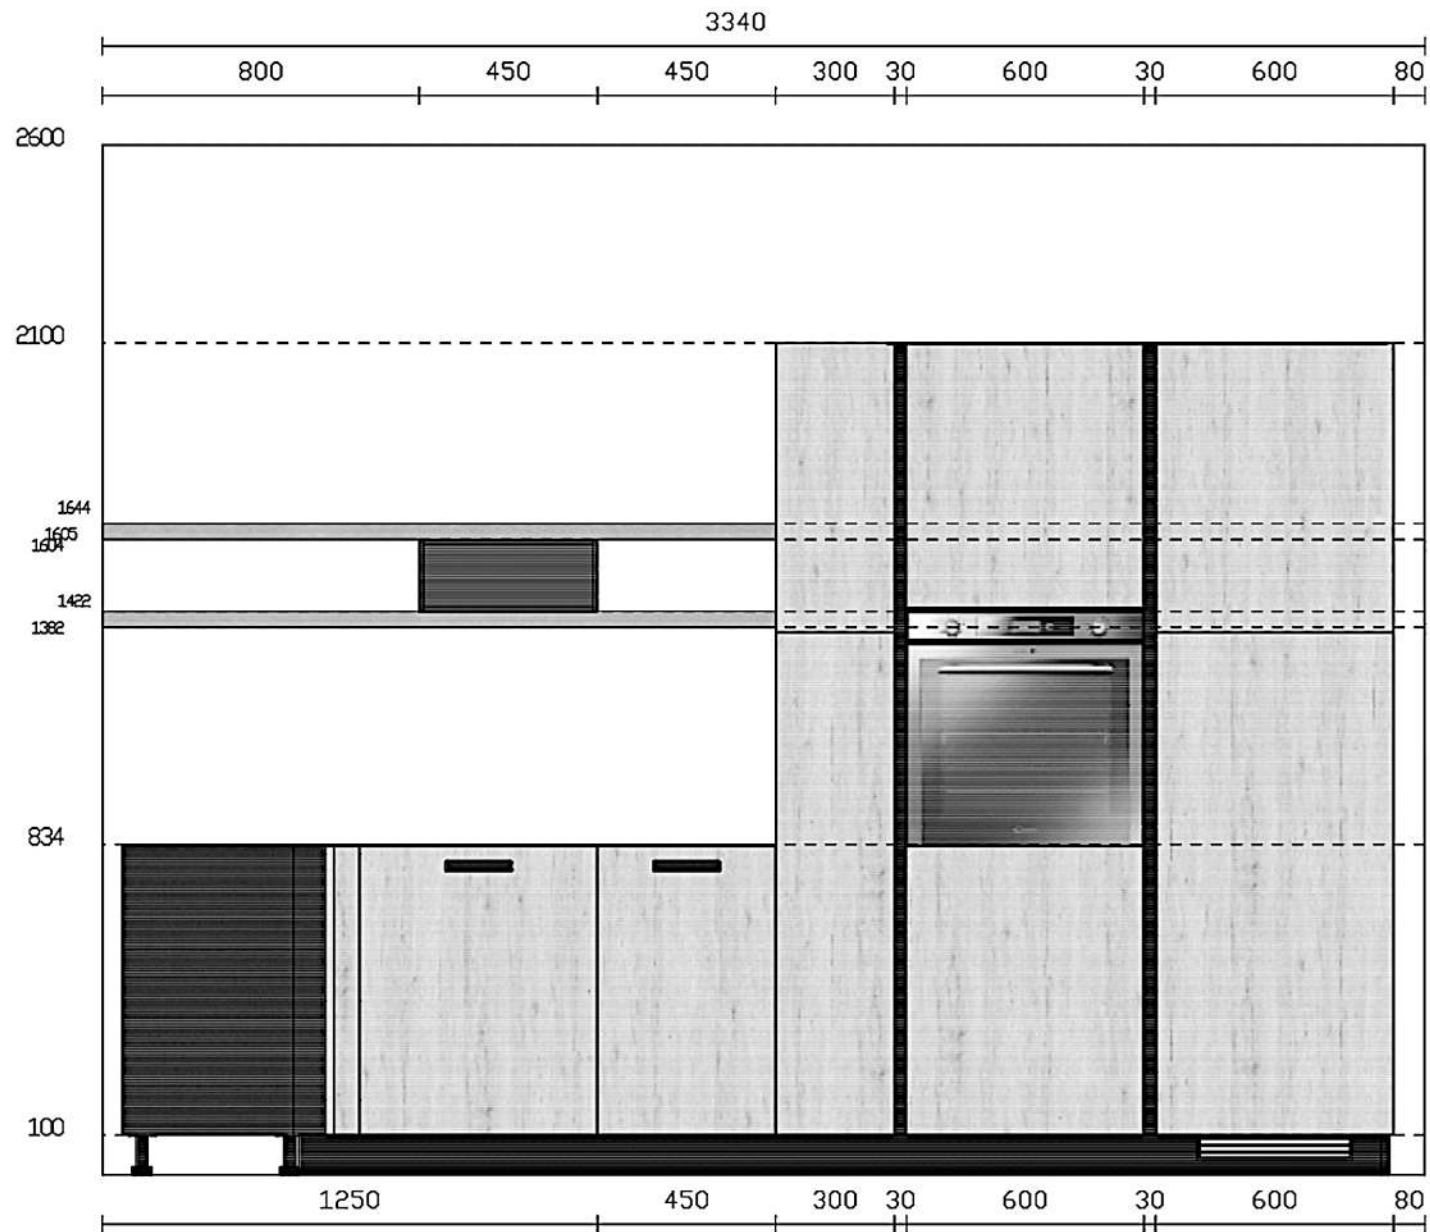

Rivenditore : Miotto Mobili

Località : Valdidentro

Marca : Scavolini

Modello : Mood Rovere Actual

Rivenditore : Miotto Mobili _____

Località : Valdentro _____

Marca : Scavolini _____

Modello : Mood Rovere Actual _____