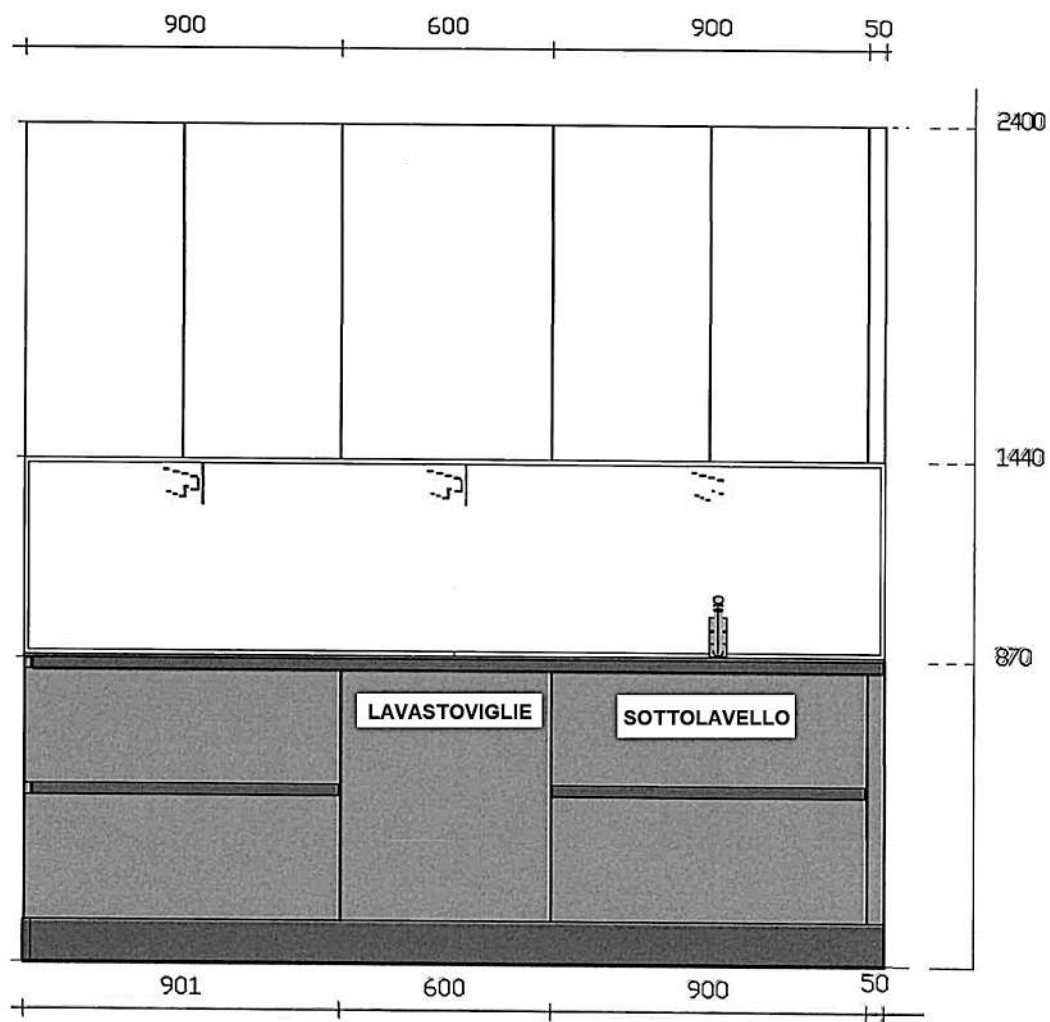

750 30 300 600 30 600 30 600 30 600

**B**

**C**

**A**

LAVASTOVIGLIE

TAVOLO 180 X 90  
FISSO

Rivenditore : Raimondi arredamenti  
Località : Marnate  
Marca : Arredo3  
Modello : Kali

A