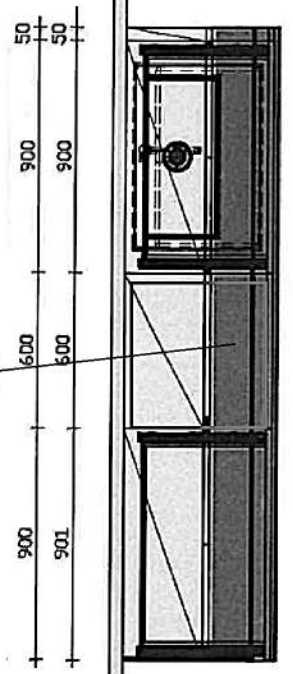

750 30 300 600 30 600 30 600 30 600

**B**

**C**

**A**

LAVASTOVIGLIE

TAVOLO 180 X 90  
FISSO

Rivenditore : Raimondi arredamenti  
Località : Marnate  
Marca : Arredo3  
Modello : Kali

A