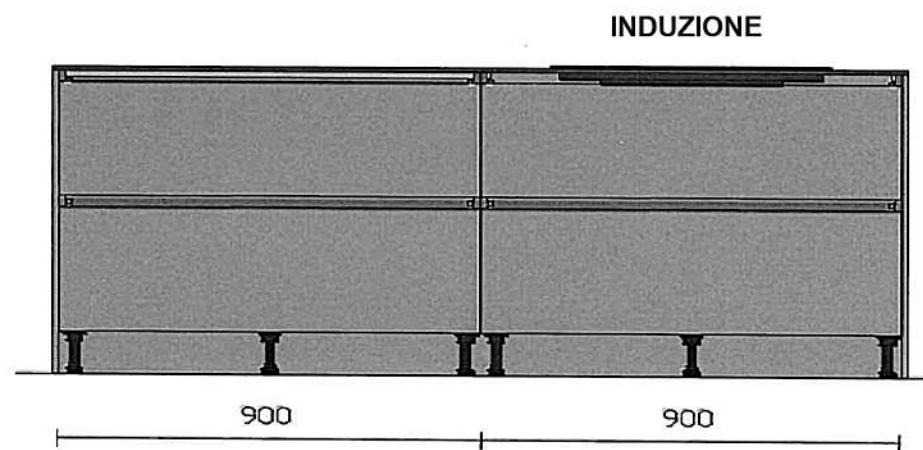

Rivenditore : Raimondi arredamenti

Località : Marnate

Marca : Arredo3

Modello : Kali