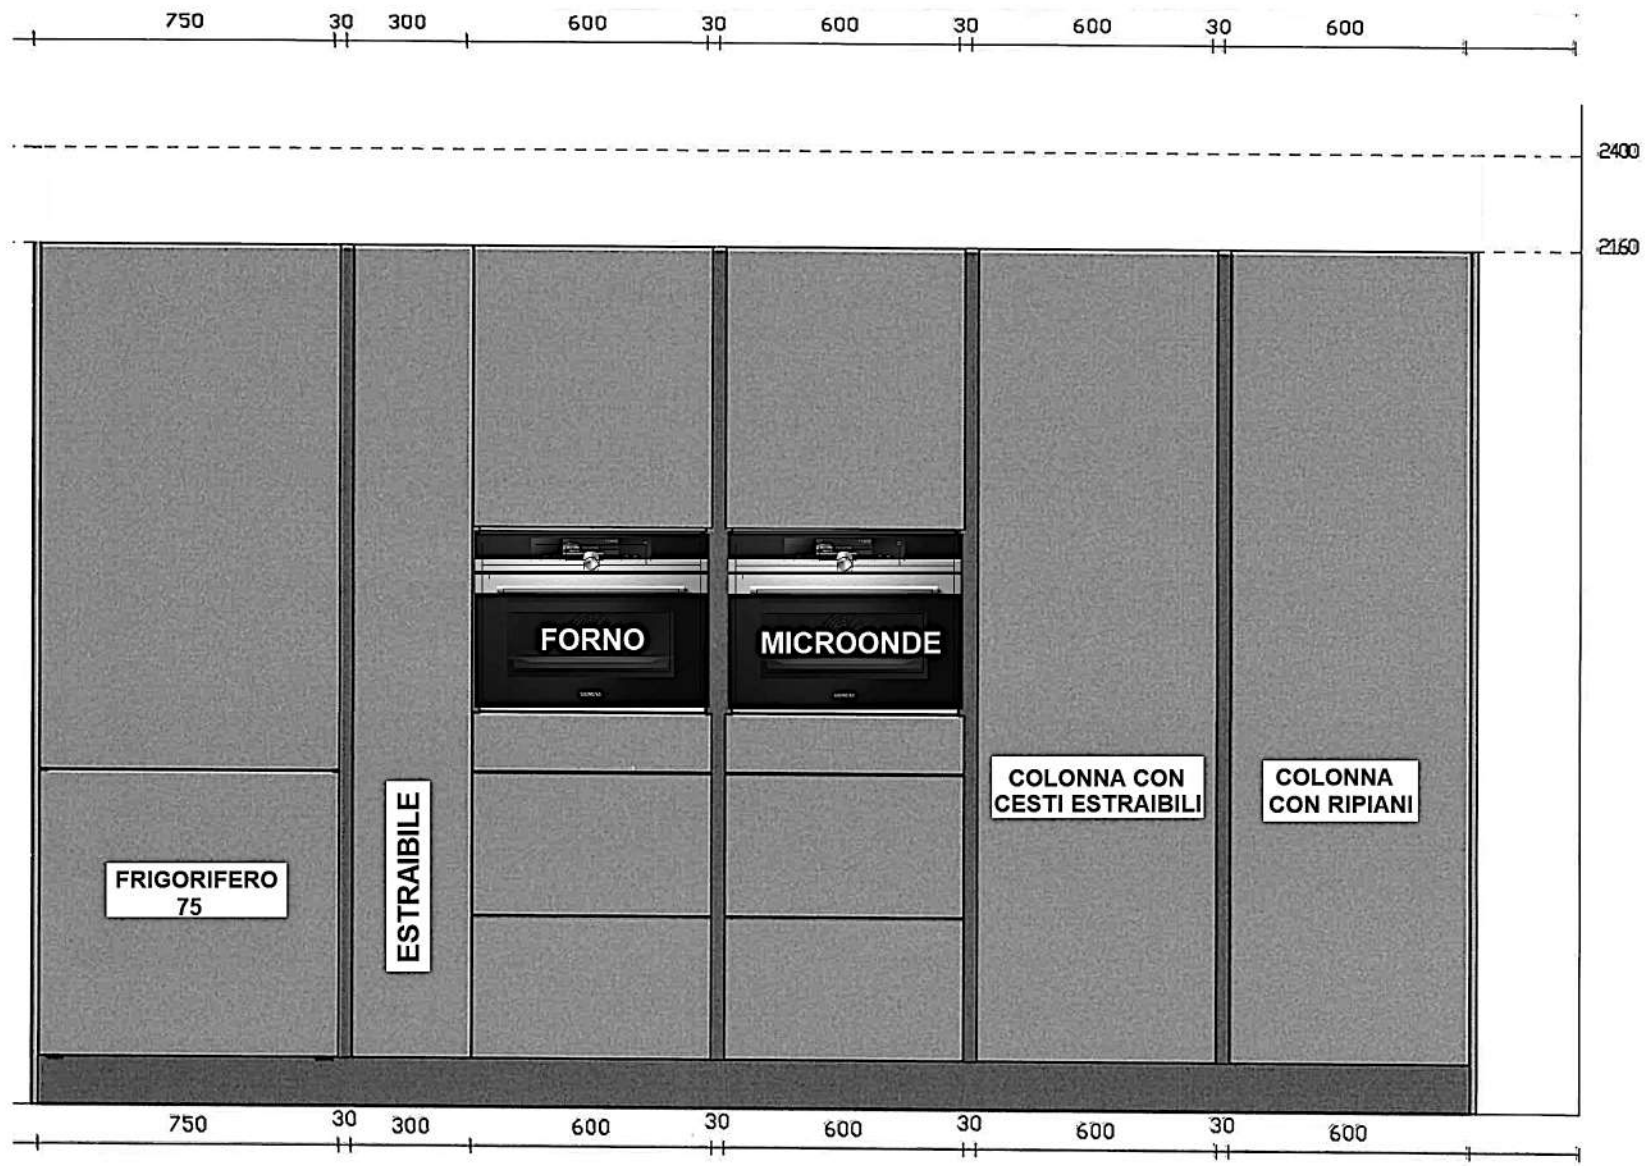

750 30 300 600 30 600 30 600 30 600

**B**

**C**

**A**

LAVASTOVIGLIE

TAVOLO 180 X 90  
FISSO

Rivenditore : Raimondi arredamenti  
Località : Marnate  
Marca : Arredo3  
Modello : Kali

A

C

Rivenditore : Raimondi arredamenti

Località : Marnate

Marca : Arredo3

Modello : Kali

**B**

Rivenditore : Raimondi arredamenti \_\_\_\_\_  
 Località : Marnate \_\_\_\_\_  
 Marca : Arredo3 \_\_\_\_\_  
 Modello : Kali \_\_\_\_\_