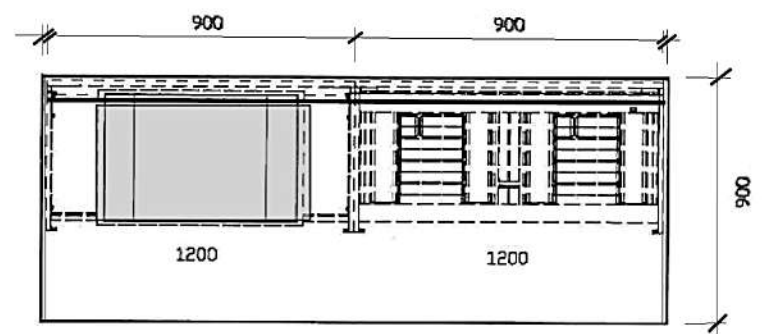

750 30 300 600 30 600 30 600 30 600

**B**

**C**

**A**

LAVASTOVIGLIE

TAVOLO 180 X 90  
FISSO

Rivenditore : Raimondi arredamenti  
Località : Marnate  
Marca : Arredo3  
Modello : Kali

A