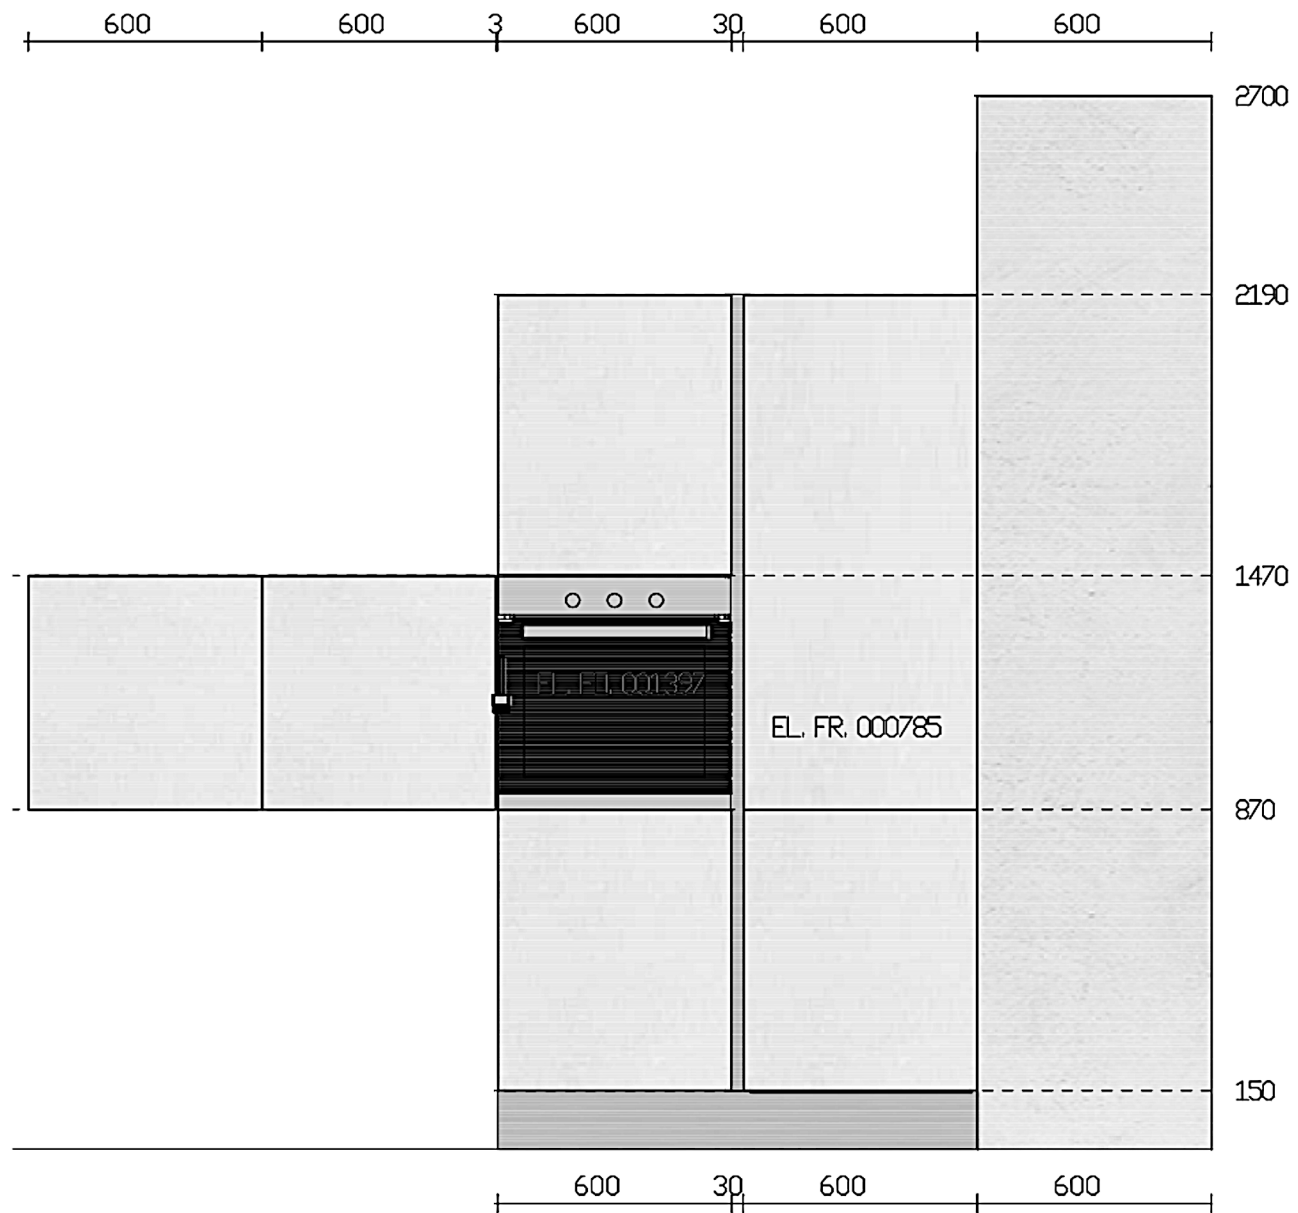

Rivenditore : FEBAL CASA Luci.a Arredamenti
 Località : Busto Arsizio
 Marca : Febal Casa
 Modello : Charme 37

Rivenditore : FEBAL CASA Luci.a Arredamenti

Località : Busto Arsizio

Marca : Febal Casa

Modello : Charme 37

Rivenditore : FEBAL CASA Luci.a Arredamenti

Località : Busto Arsizio

Marca : Febal Casa

Modello : Charme 37