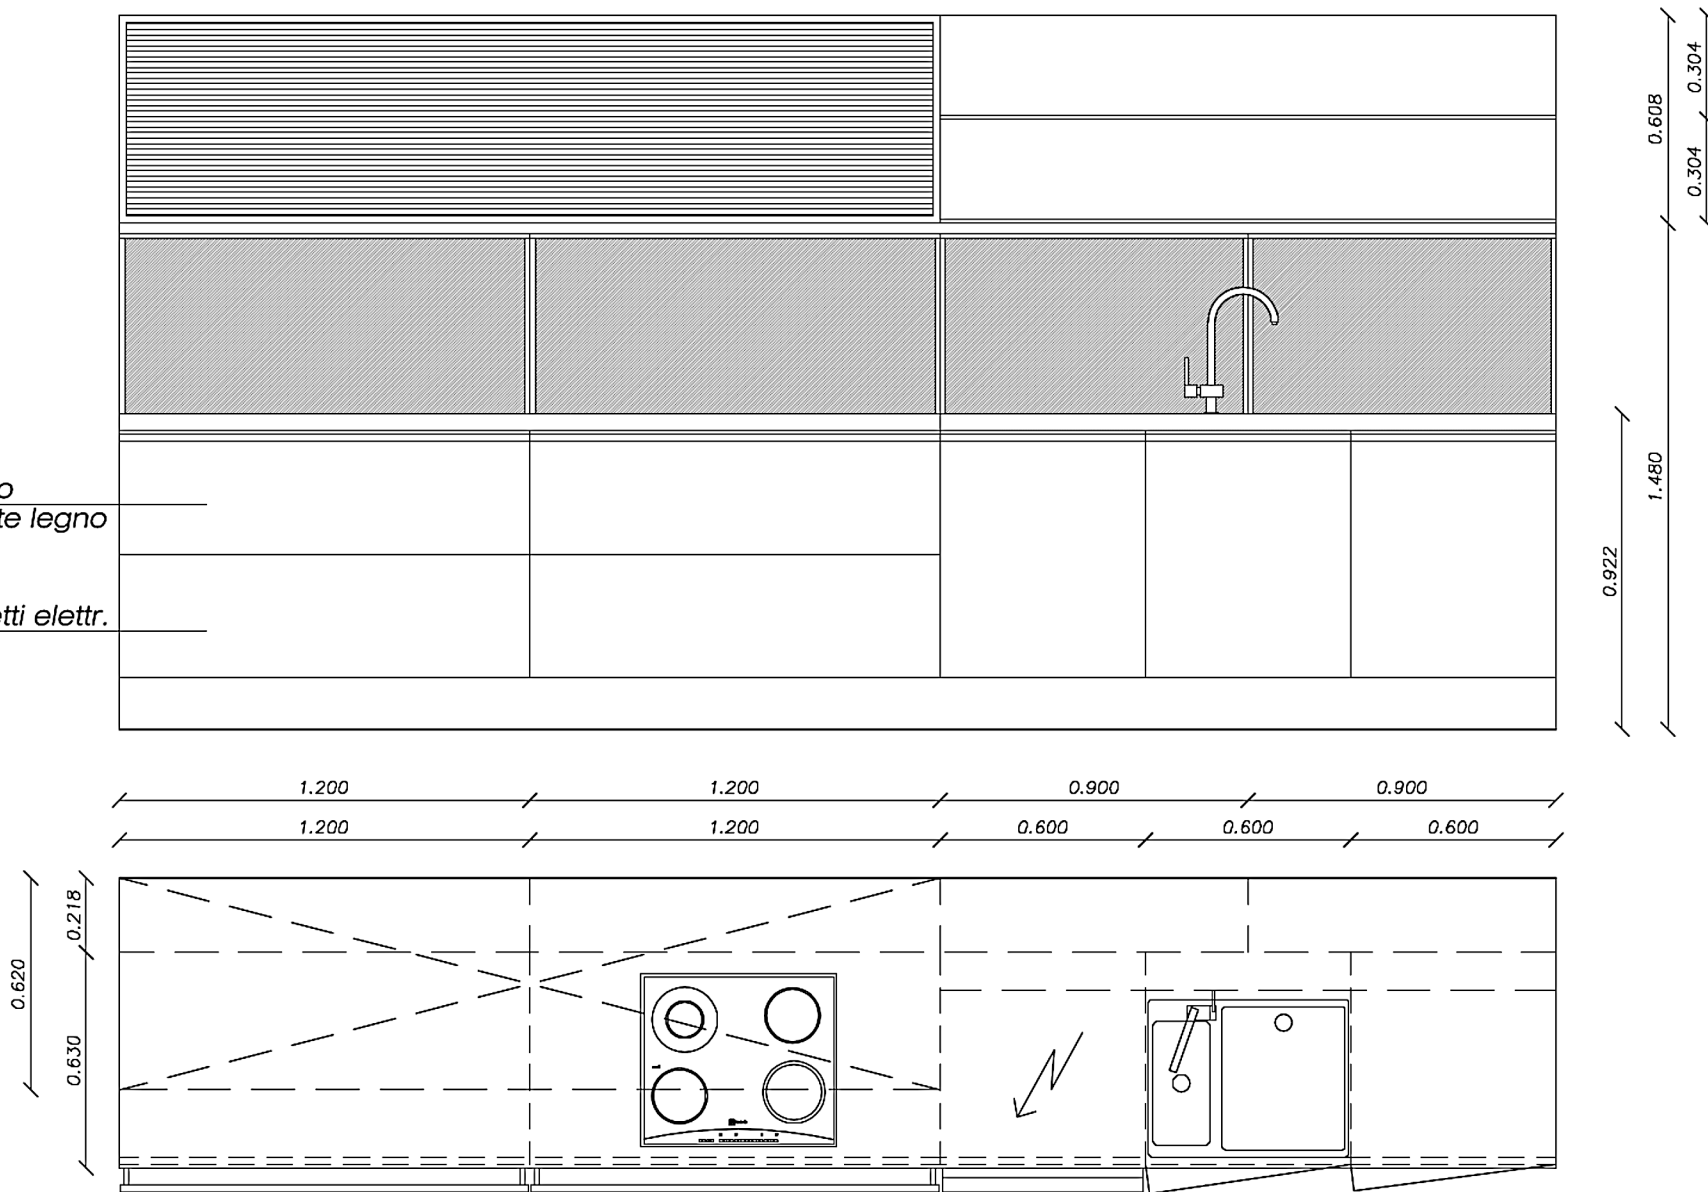

*cassetto interno
con portaposate legno*

apertura cassetti elettr.

Rivenditore : Anesi Interni Srl

Località : Bolzano

Marca : Dada

Modello : Trim