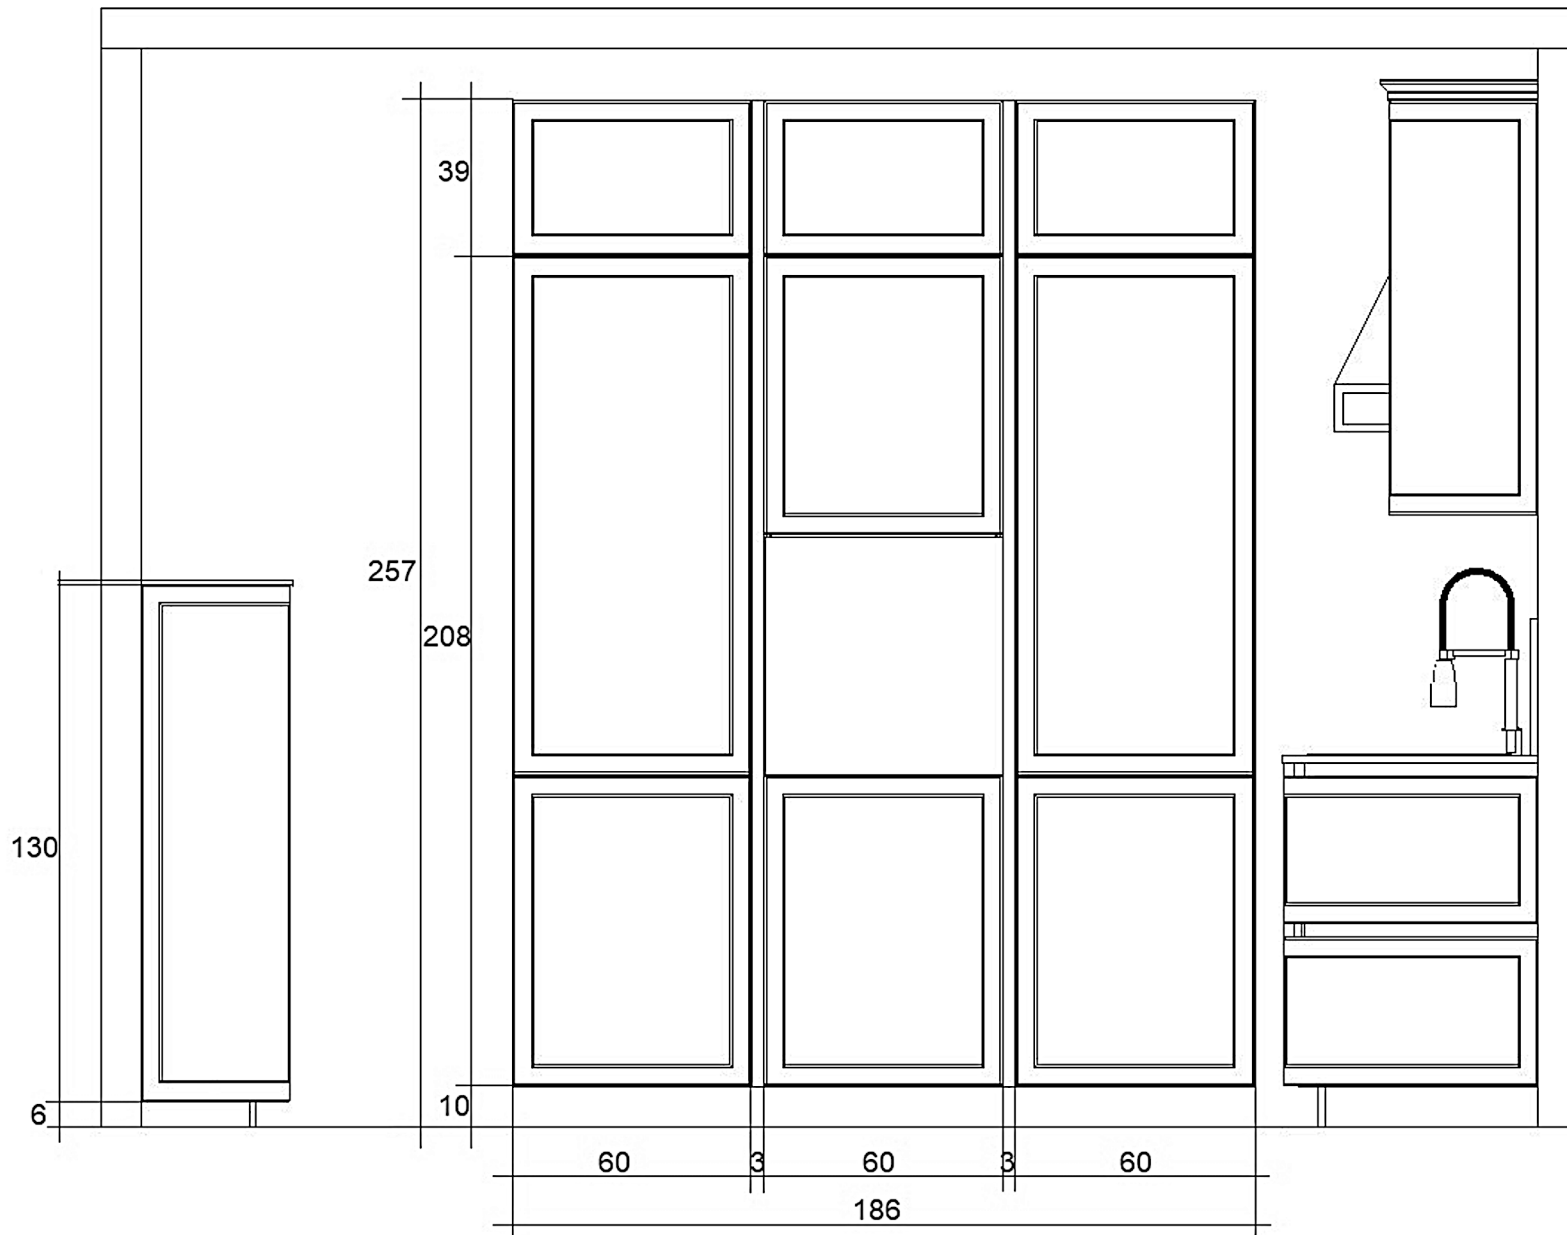

Rivenditore : Rassegna contemporanei d'arredo

Località : San Vittore Olona

Marca : Snaidero

Modello : Frame