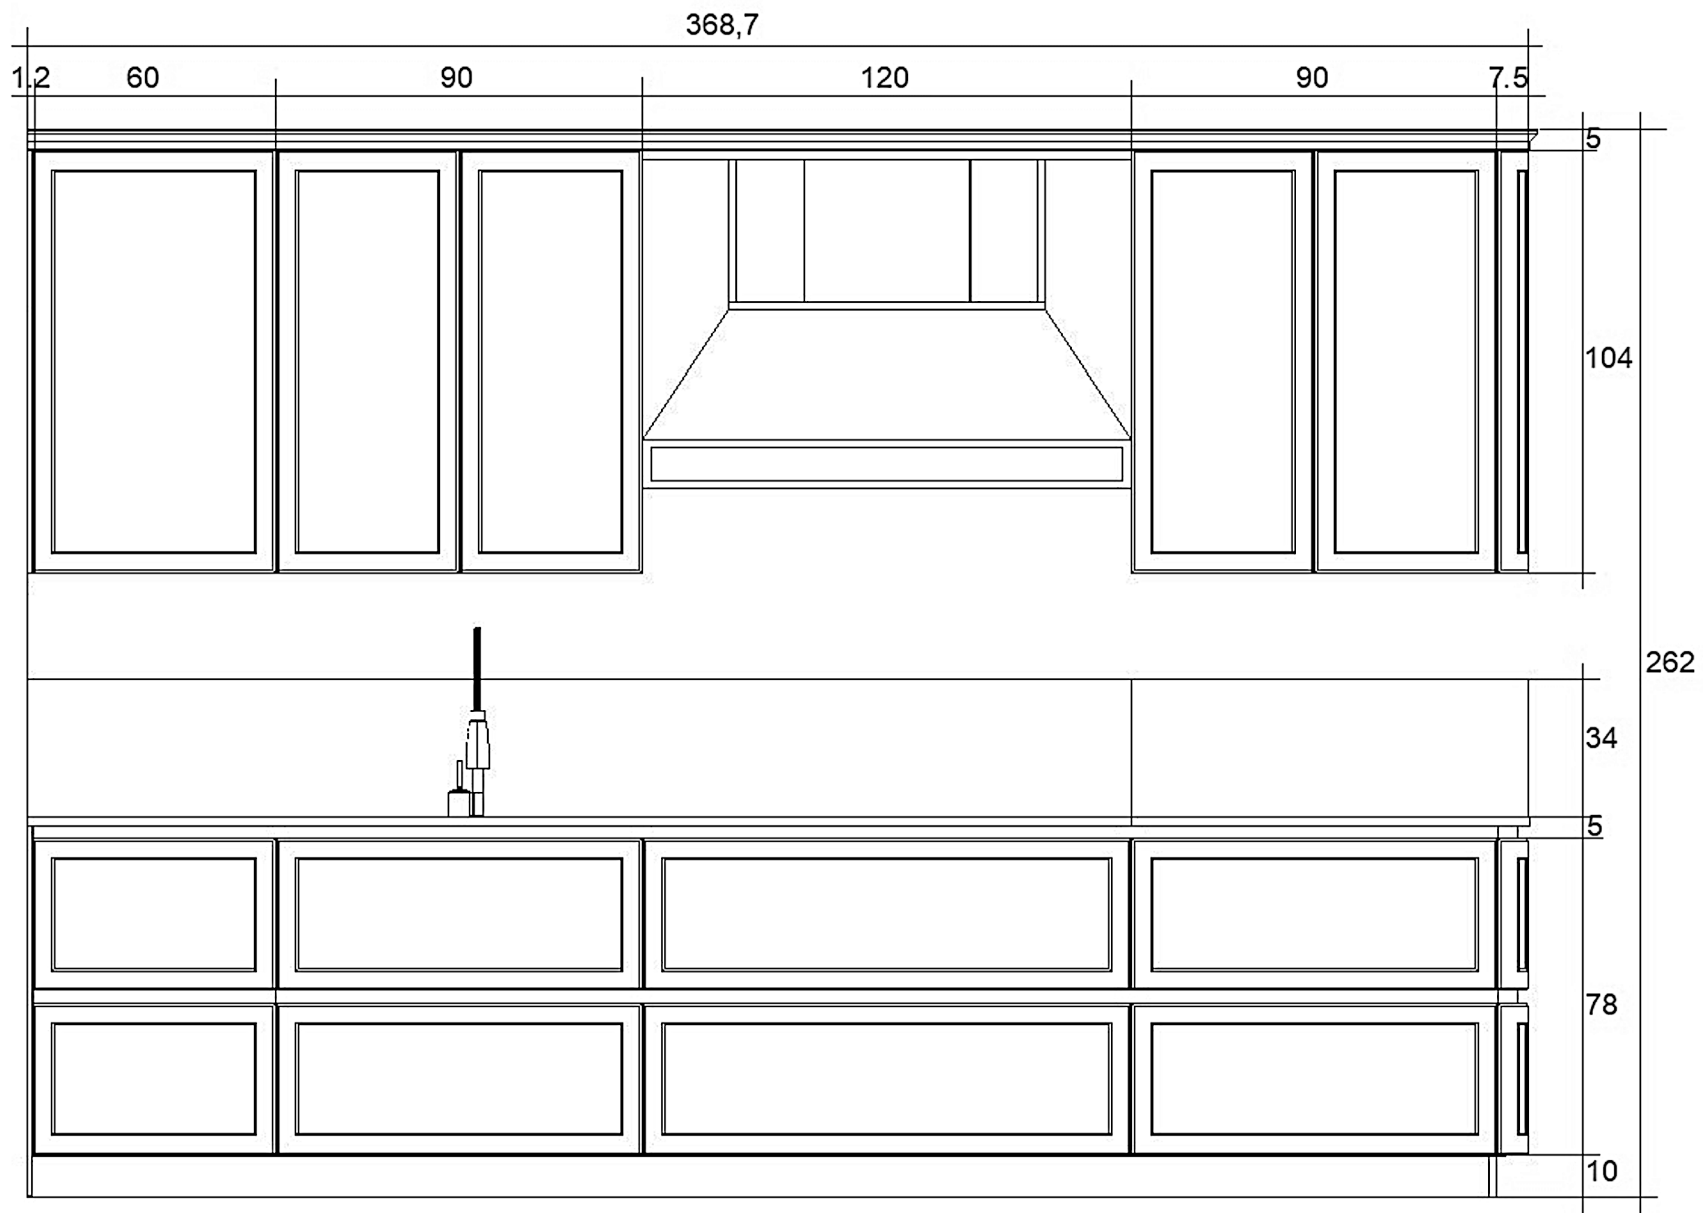

Rivenditore : Rassegna contemporanei d'arredo

Località : San Vittore Olona

Marca : Snaidero

Modello : Frame