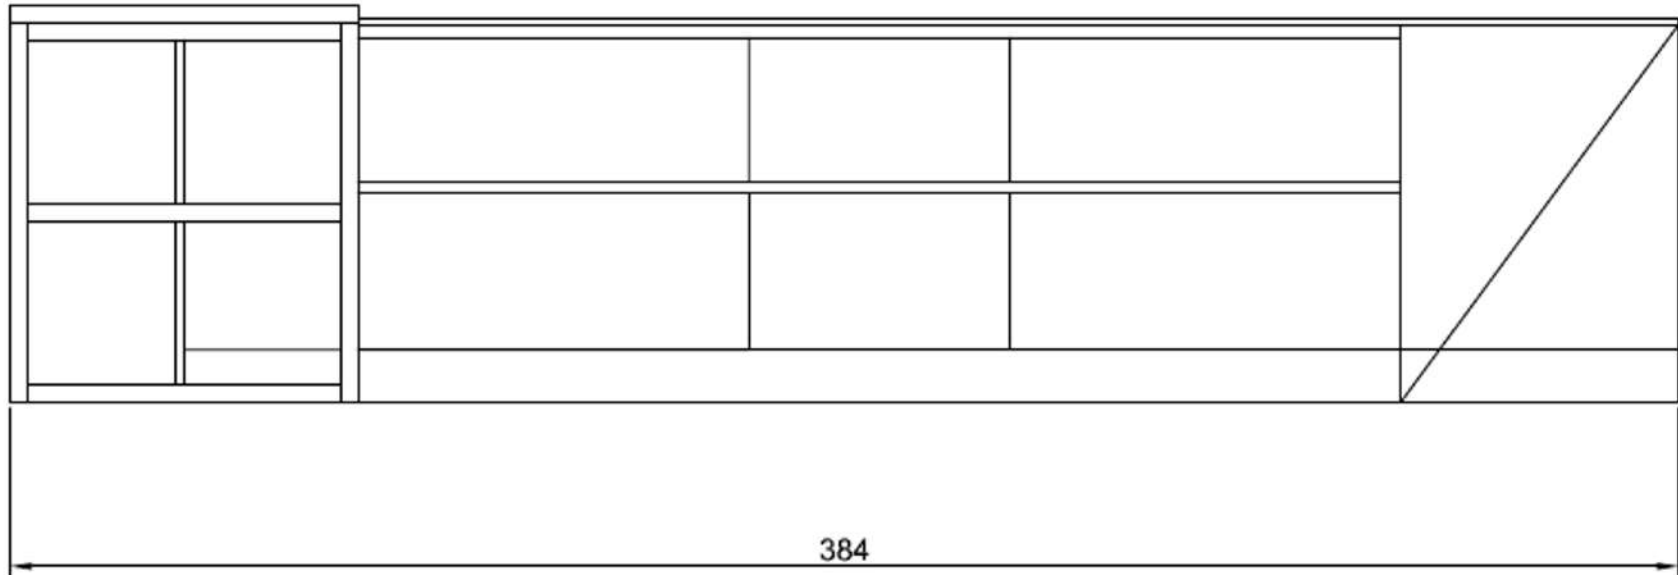

Rivenditore: Combi srl Arredamenti

Località: Galbiate

Produttore: Ar-Tre

Modello: Up Design, Sky

Rivenditore: Combi srl Arredamenti

Località: Galbiate

Produttore: Ar-Tre

Modello: Up Design, Sky