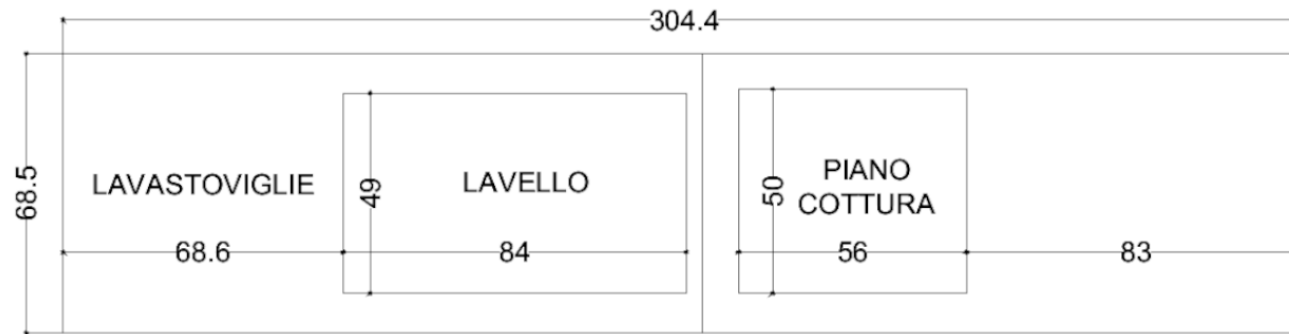

PROSPETTO A

Rivenditore : Fava Arreda

Località : Sora

Marca : Lago

Modello : 36e8

PROSPETTO A

Rivenditore : Fava Arreda

Località : Sora

Marca : Lago

Modello : 36e8