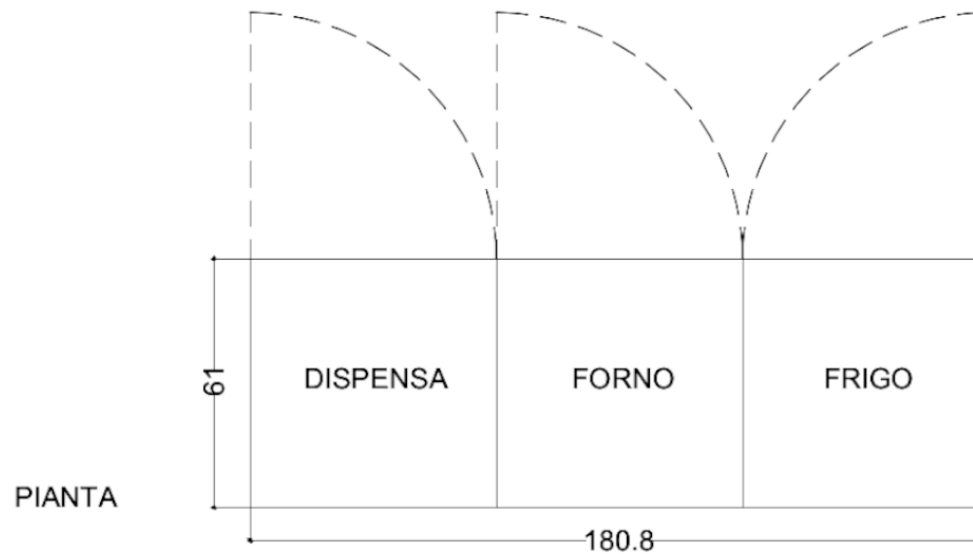

PROSPETTO A

Rivenditore : Fava Arreda

Località : Sora

Marca : Lago

Modello : 36e8

PROSPETTO A

Rivenditore : Fava Arreda

Località : Sora

Marca : Lago

Modello : 36e8