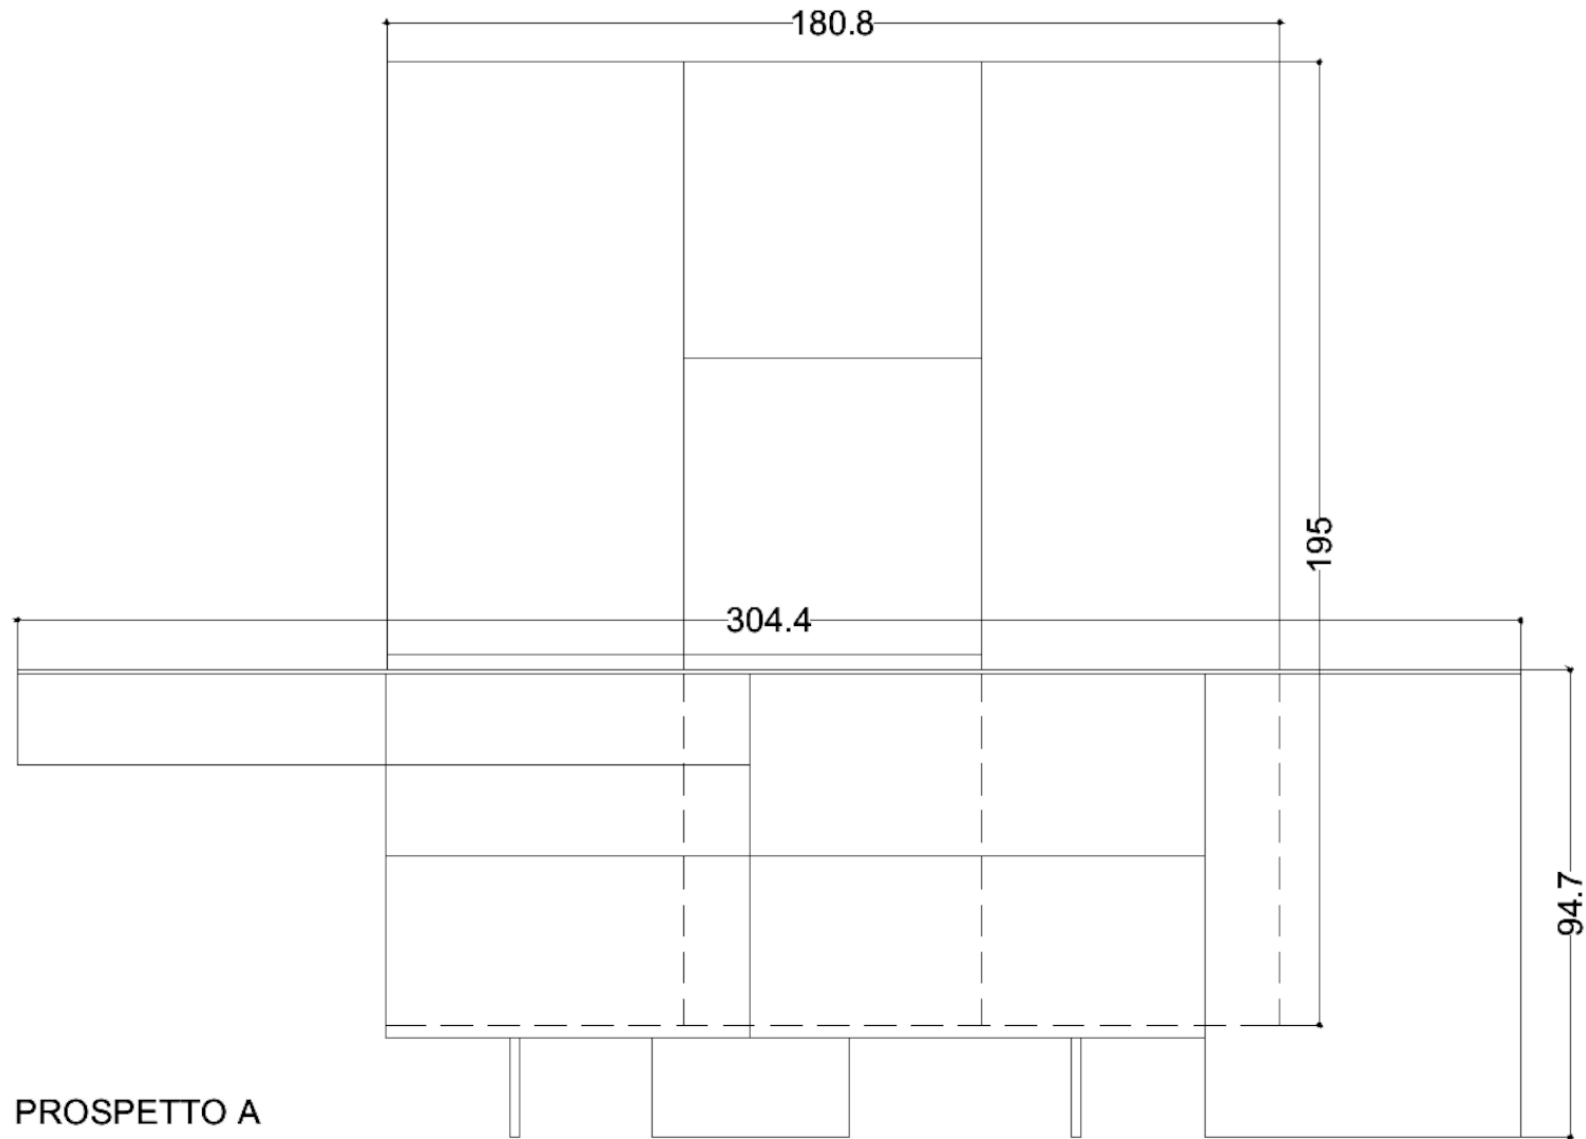

PROSPETTO A

Rivenditore : Fava Arreda

Località : Sora

Marca : Lago

Modello : 36e8

PROSPETTO A

Rivenditore : Fava Arreda

Località : Sora

Marca : Lago

Modello : 36e8