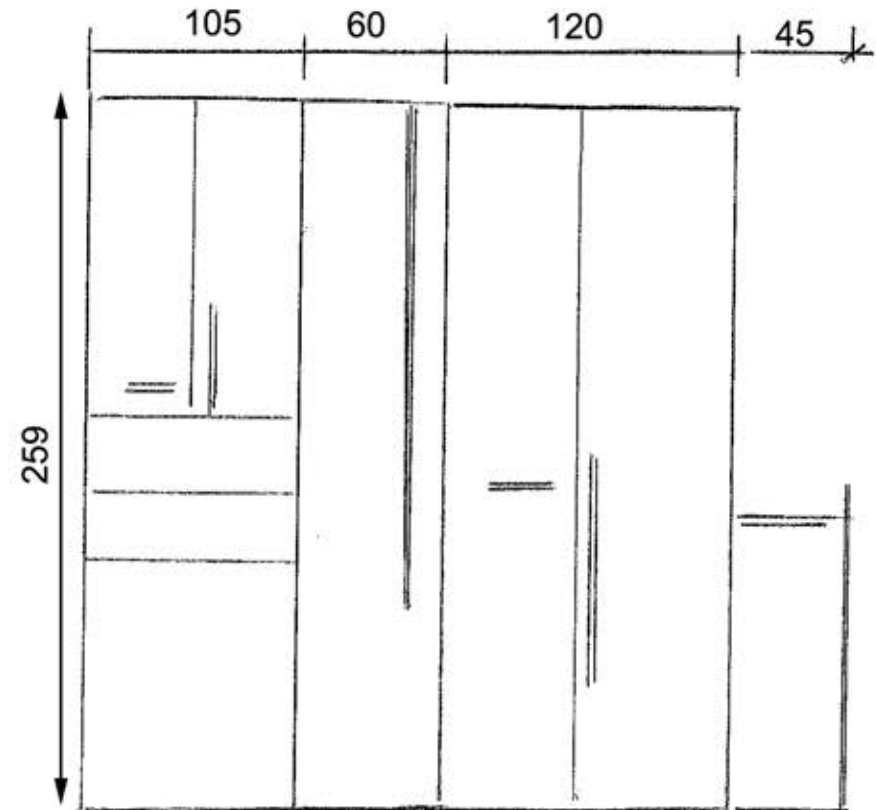

PIANTA

PROSPETTO ARMADIO

Rivenditore: Corbetta Arredamenti

Località: San Giuliano Milanese (MI)

Marca: Clever

Modello: Start