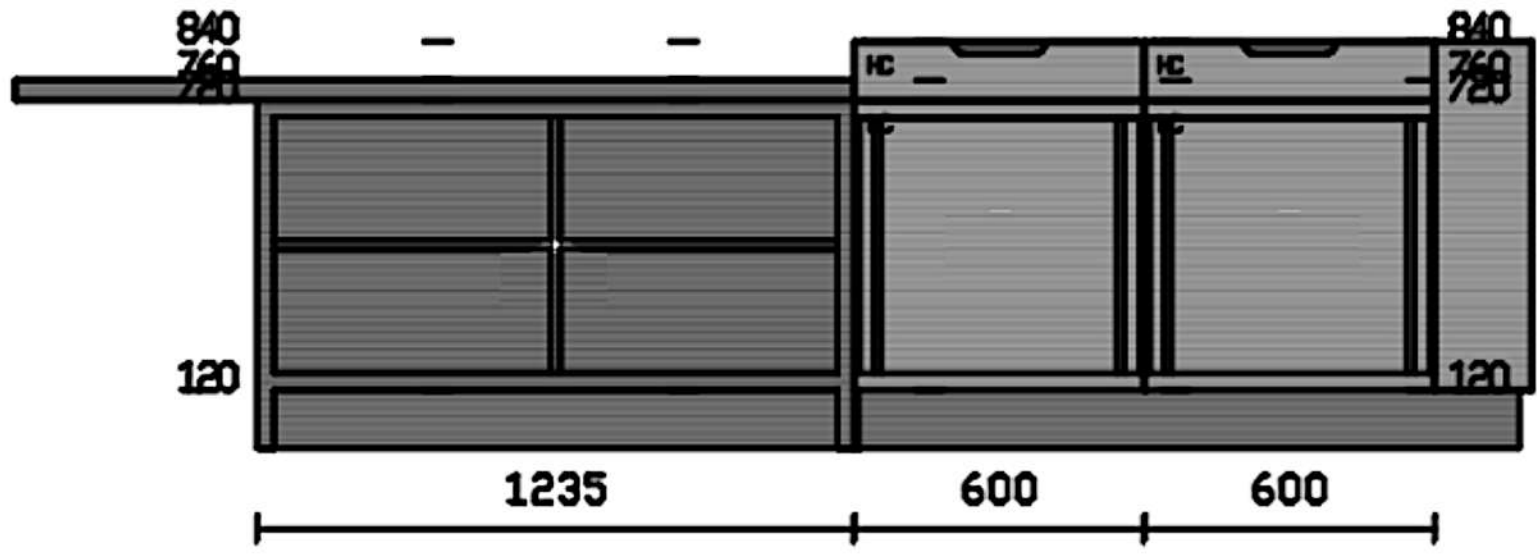

Rivenditore : Bazzurri
 Località : Perugia
 Marca : Stosa Cucine
 Modello : Newport-Tosca