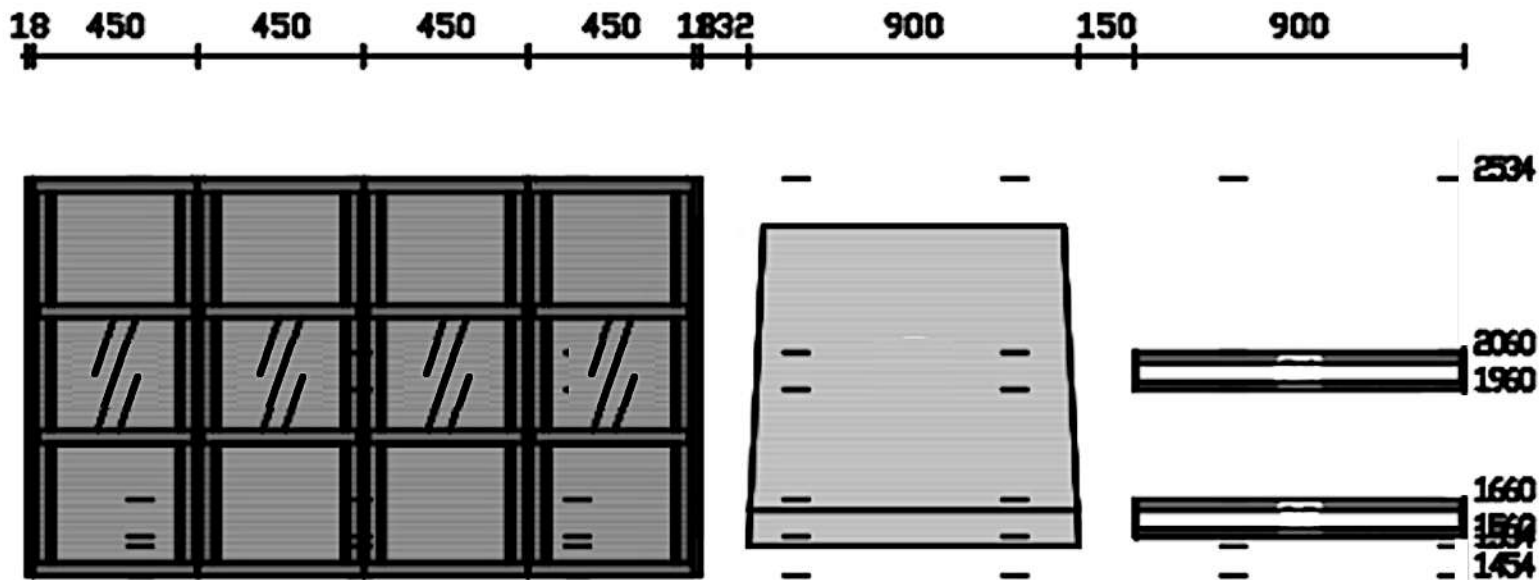

Rivenditore : Bazzurri
Località : Perugia
Marca : Stosa Cucine
Modello : Newport-Tosca