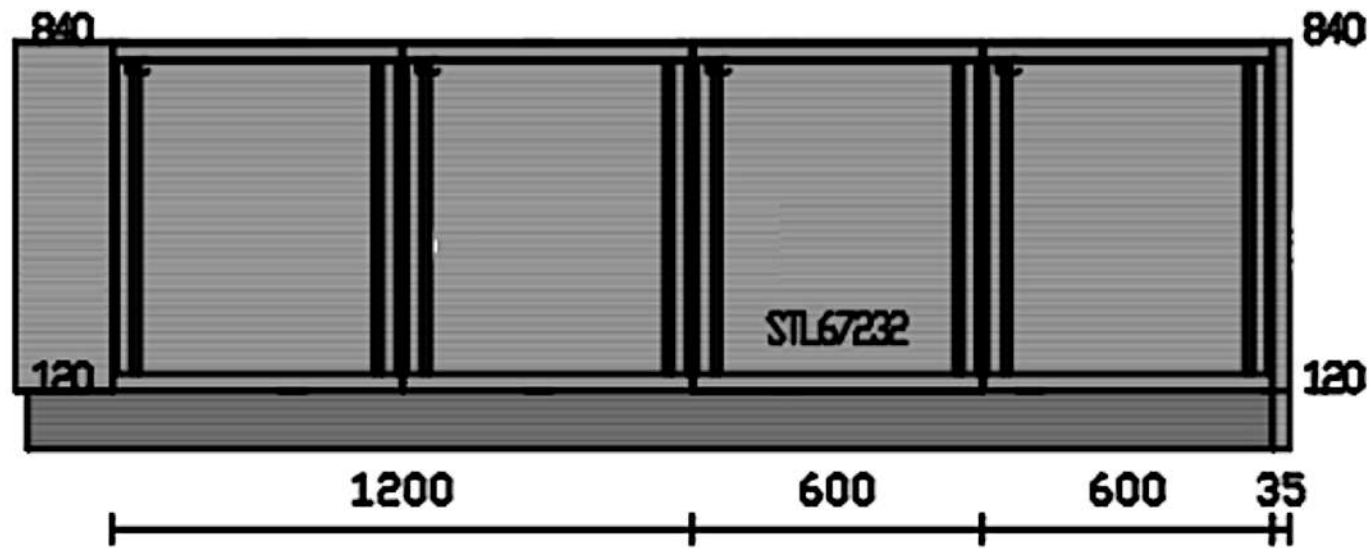

Rivenditore : Bazzurri
 Località : Perugia
 Marca : Stosa Cucine
 Modello : Newport-Tosca