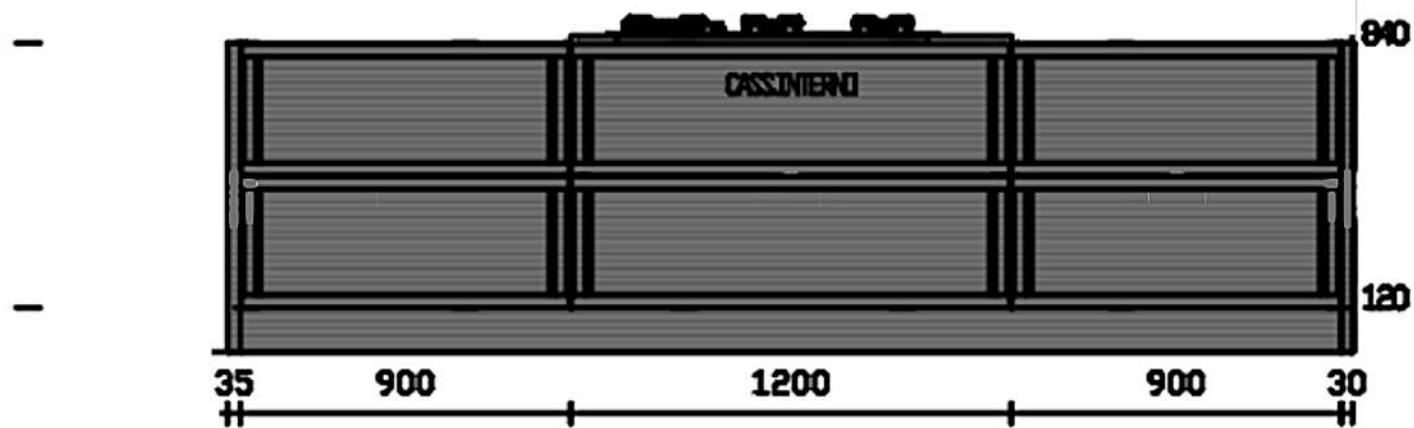

Rivenditore : Bazzurri
Località : Perugia
Marca : Stosa Cucine
Modello : Newport-Tosca