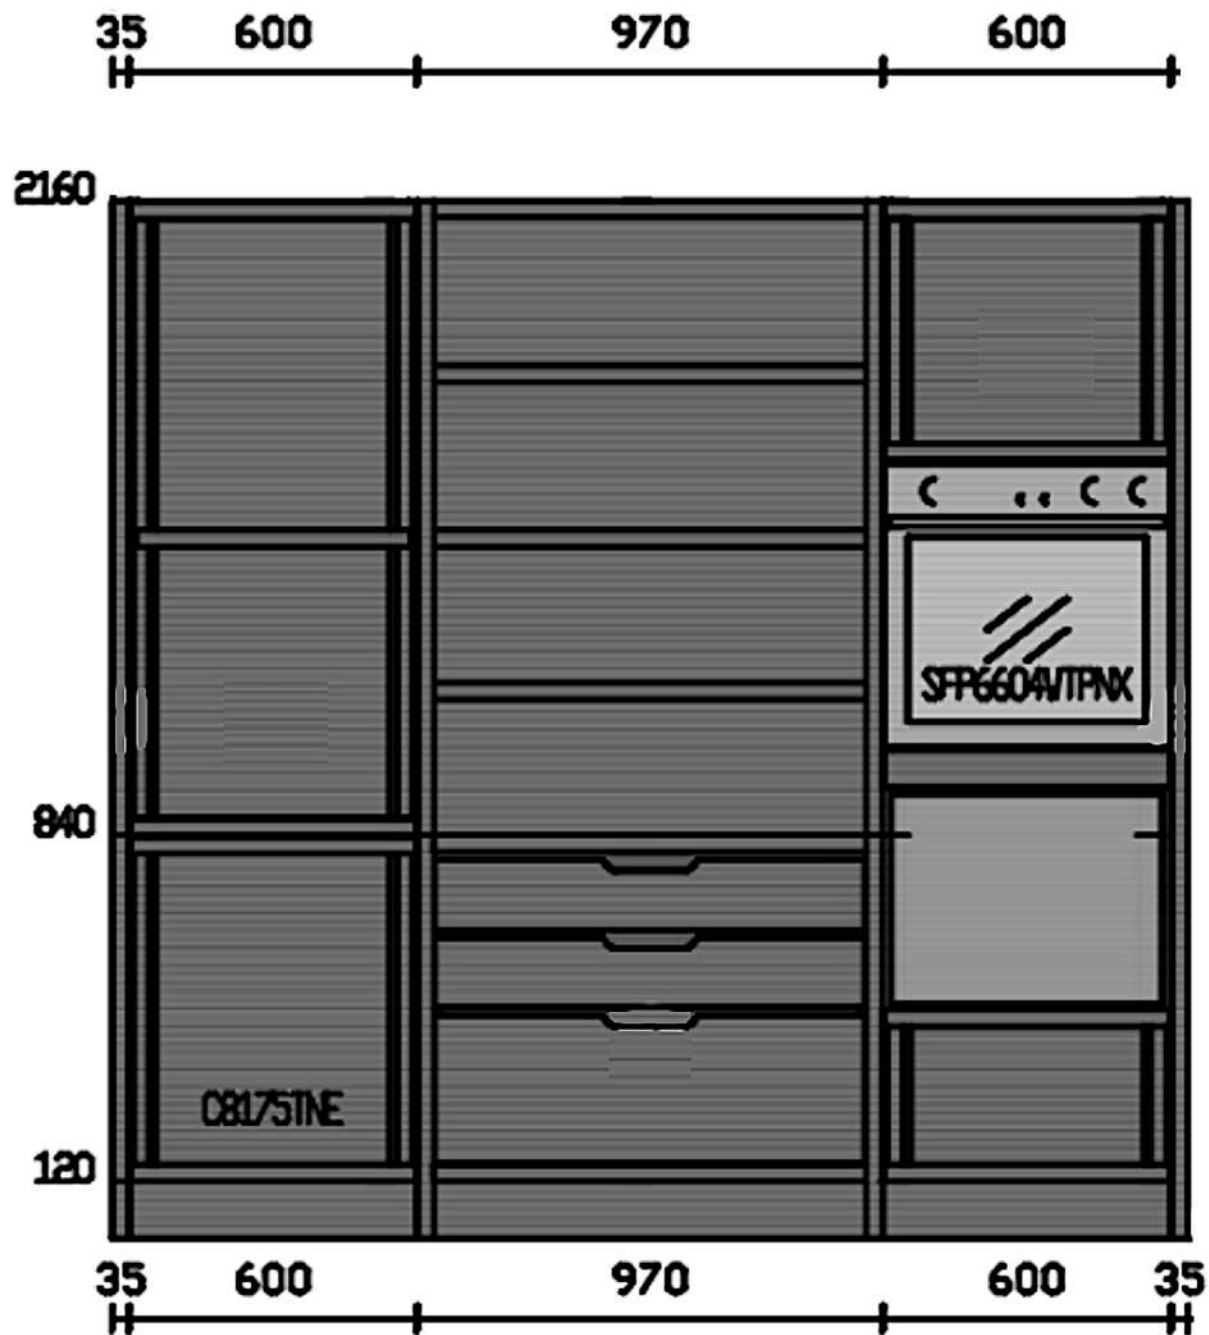

Rivenditore : Bazzurri
Località : Perugia
Marca : Stosa Cucine
Modello : Newport-Tosca