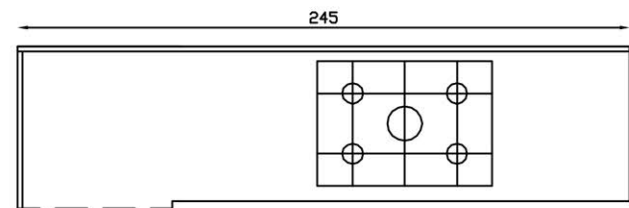

60 60 60 120 65
 FRIGOR/CONG DISPENSA LAVASTOVIGLIE SOTTOLAVELLO ANGOLO CIECO

65 60
 ANGOLO CIECO FORNO PIANO COTTURA

Rivenditore: Biffi Mobili
 Località: Bellusco (MB)
 Marca: Rossana
 Modello: Verona Etna