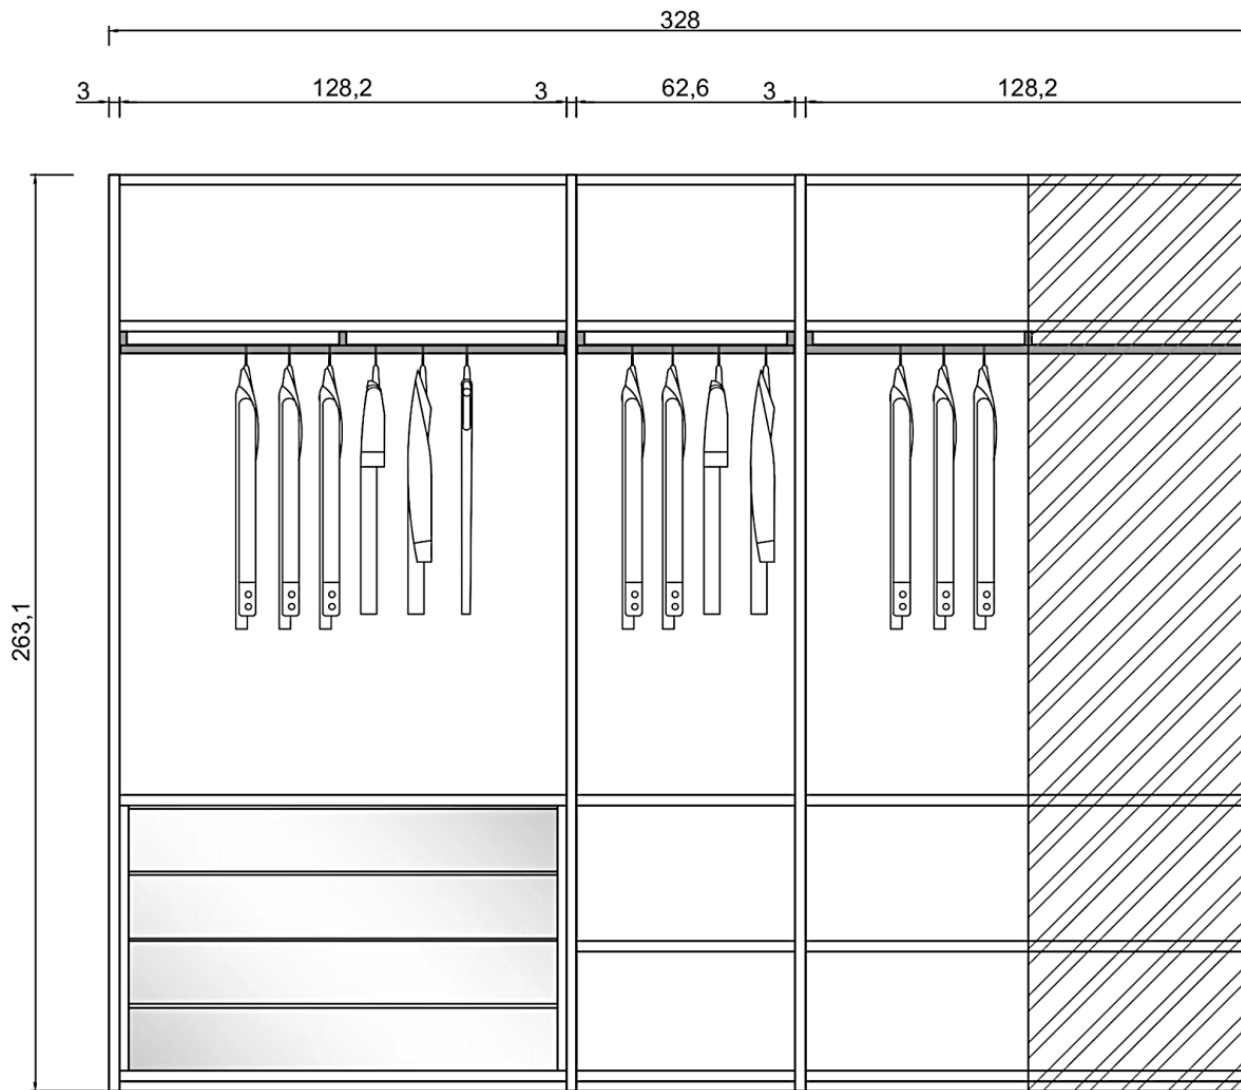

Rivenditore : Peverelli Arredamenti

Località : Bulgarograsso

Marca : Molteni & C.

Modello : Gliss Master

LATO A

Rivenditore : Peverelli Arredamenti

Località : Bulgarograsso

Marca : Molteni & C.