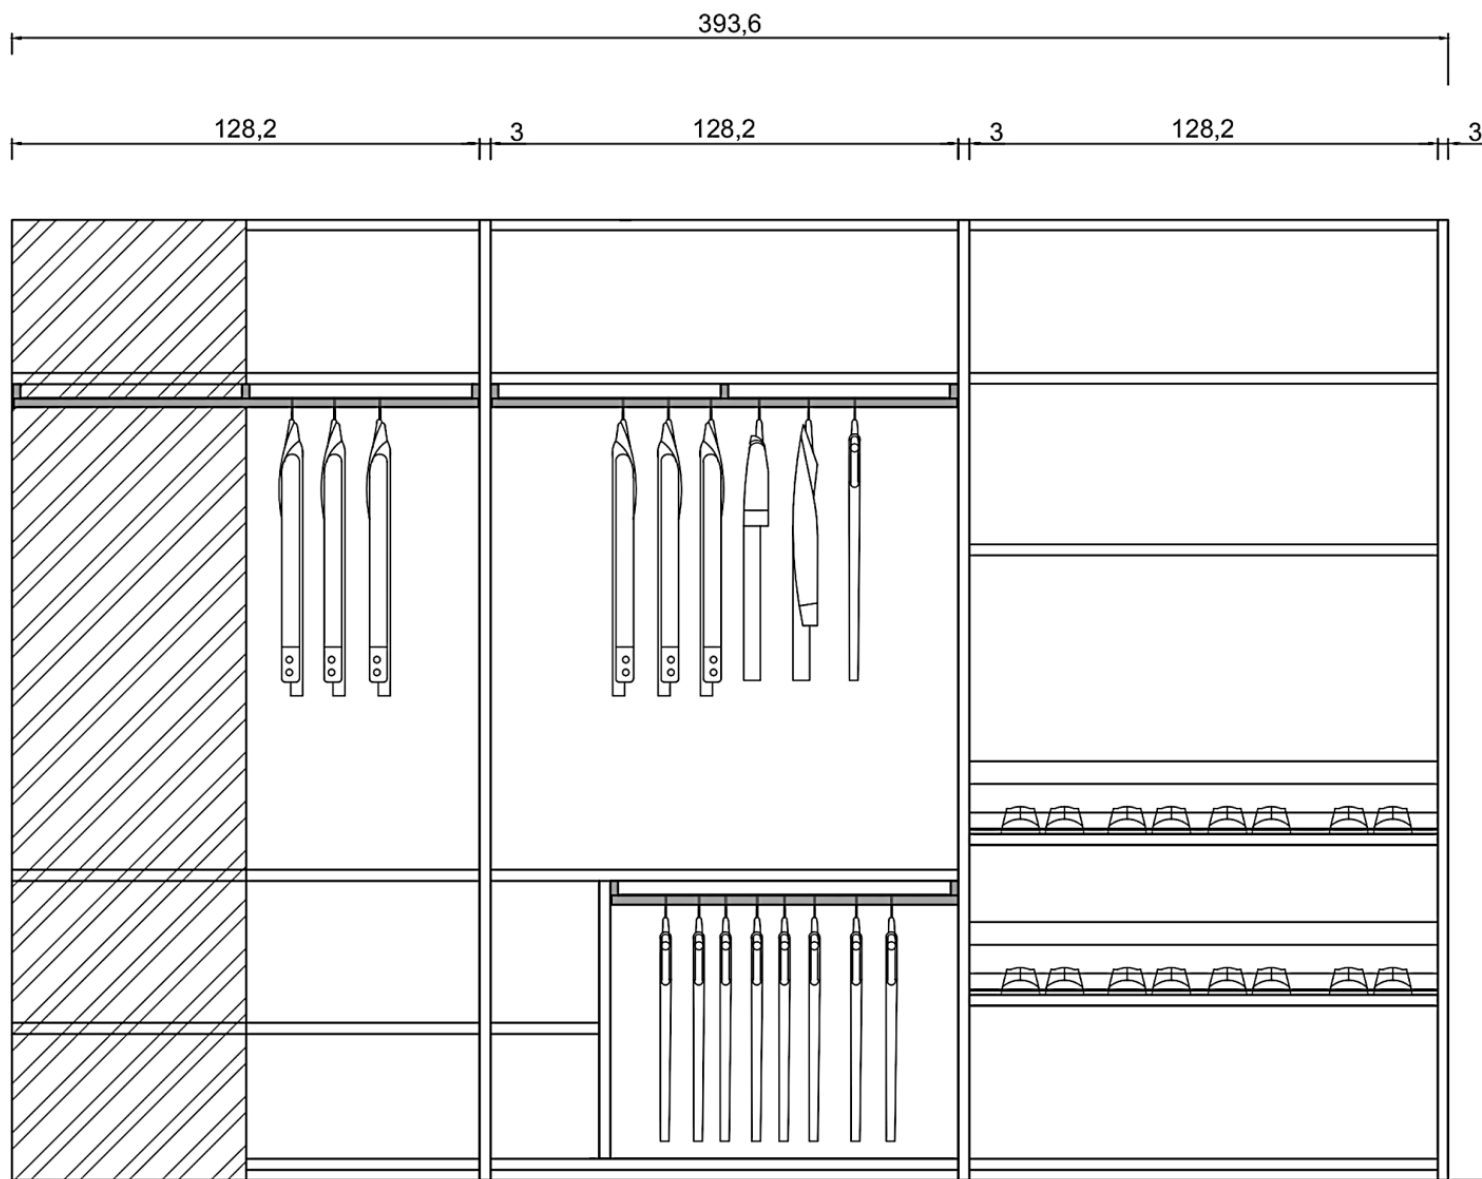

LATO B APERTO

Rivenditore : Peverelli Arredamenti

Località : Bulgarograsso

Marca : Molteni & C.

Modello : Gliss Master