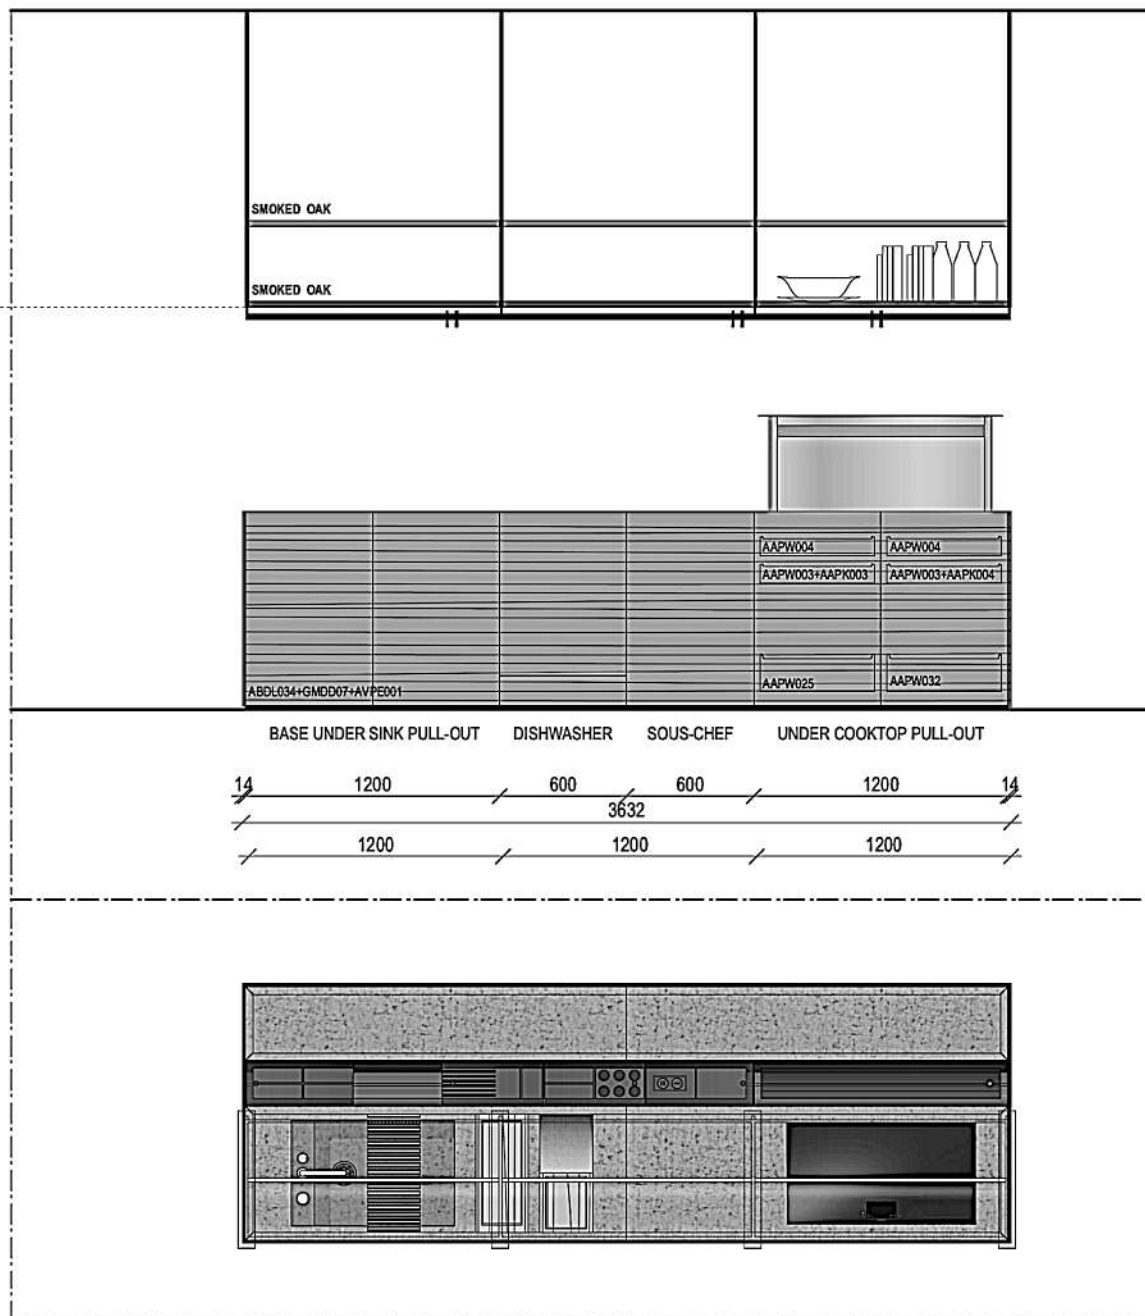

Rivenditore : Boffi Cannes

Località : Cannes

Marca : Boffi

Modello : Combine Evolution

3300  
1400  
1900  
938  
918  
20

Rivenditore : Boffi Cannes  
 Località : Cannes  
 Marca : Boffi  
 Modello : Combine Evolution