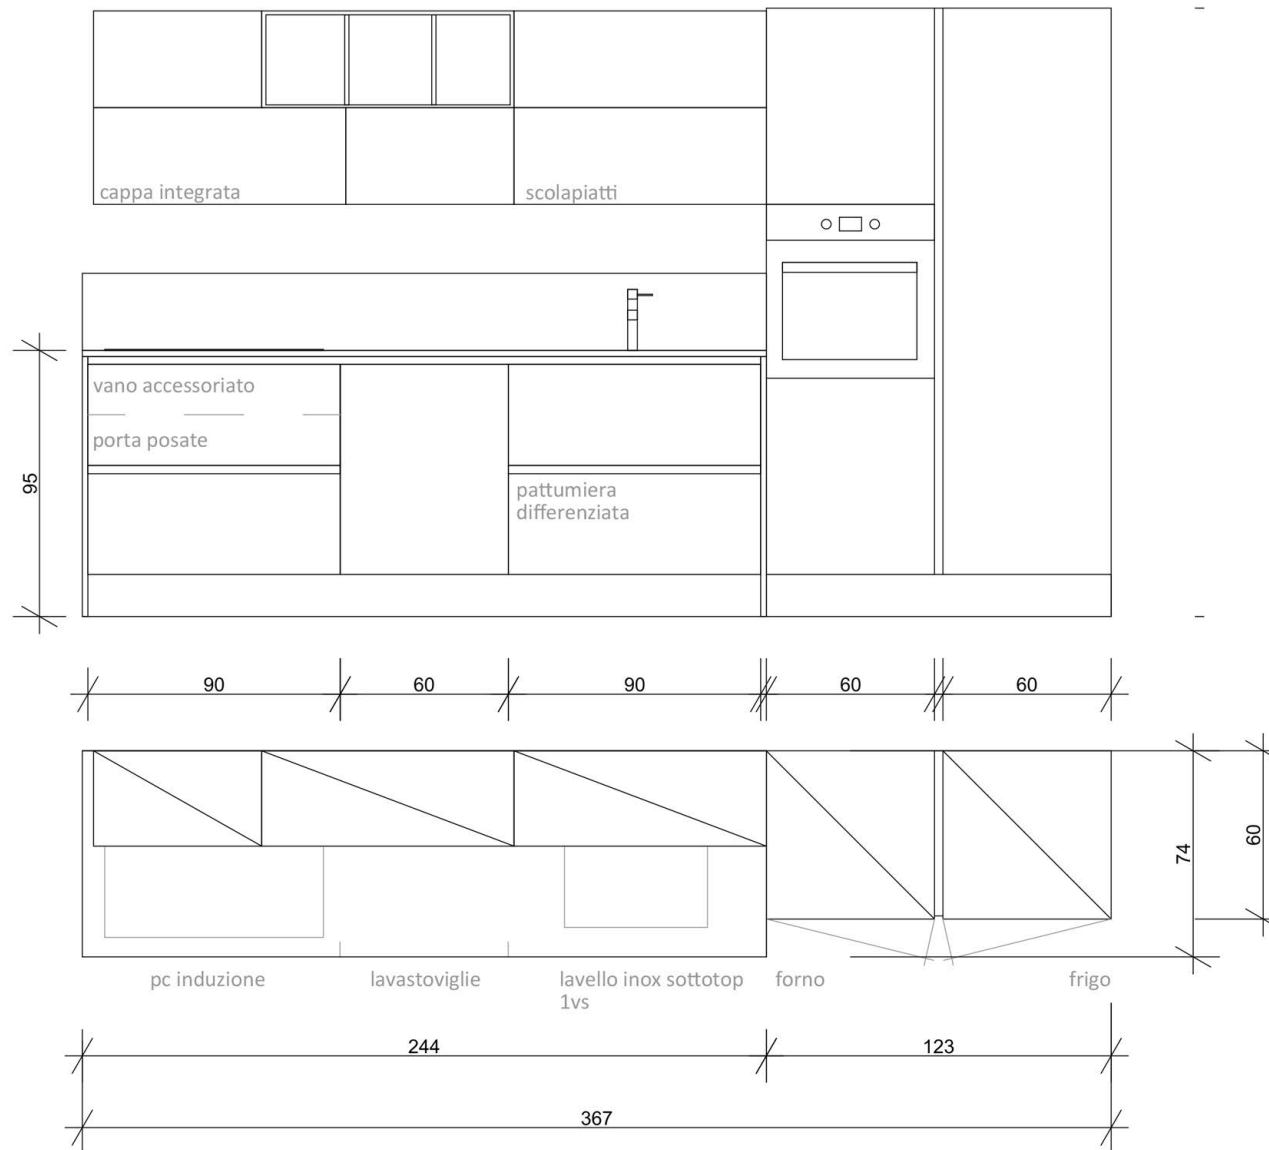

Variante **A** come da composizione esposta

Rivenditore: Easylife Ambienti

Località: Modena (MO)

Marca: Aran Cucine

Modello: Erika

Variante **B** con possibilità di piccole modifiche senza intervenire con opere di falegnameria

Rivenditore: Easylife Ambienti

Località: Modena (MO)

Marca: Aran Cucine

Modello: Erika