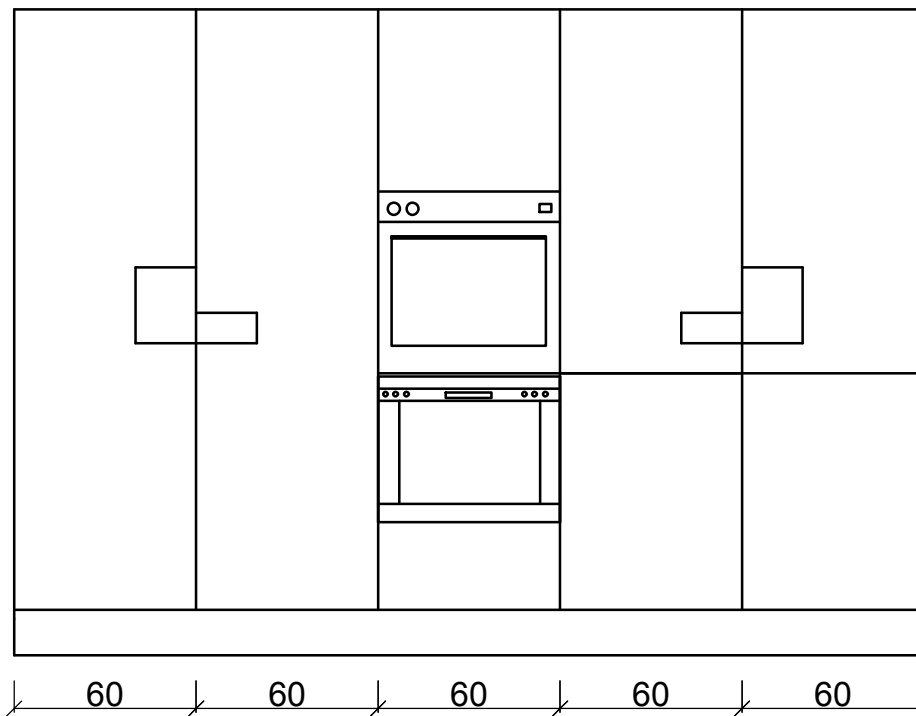

COLONNE

Rivenditore	F.lli Franceschini Arredamenti
Località	Pogliano Milanese
Marca	Ernestomeda
Modello	Carrè