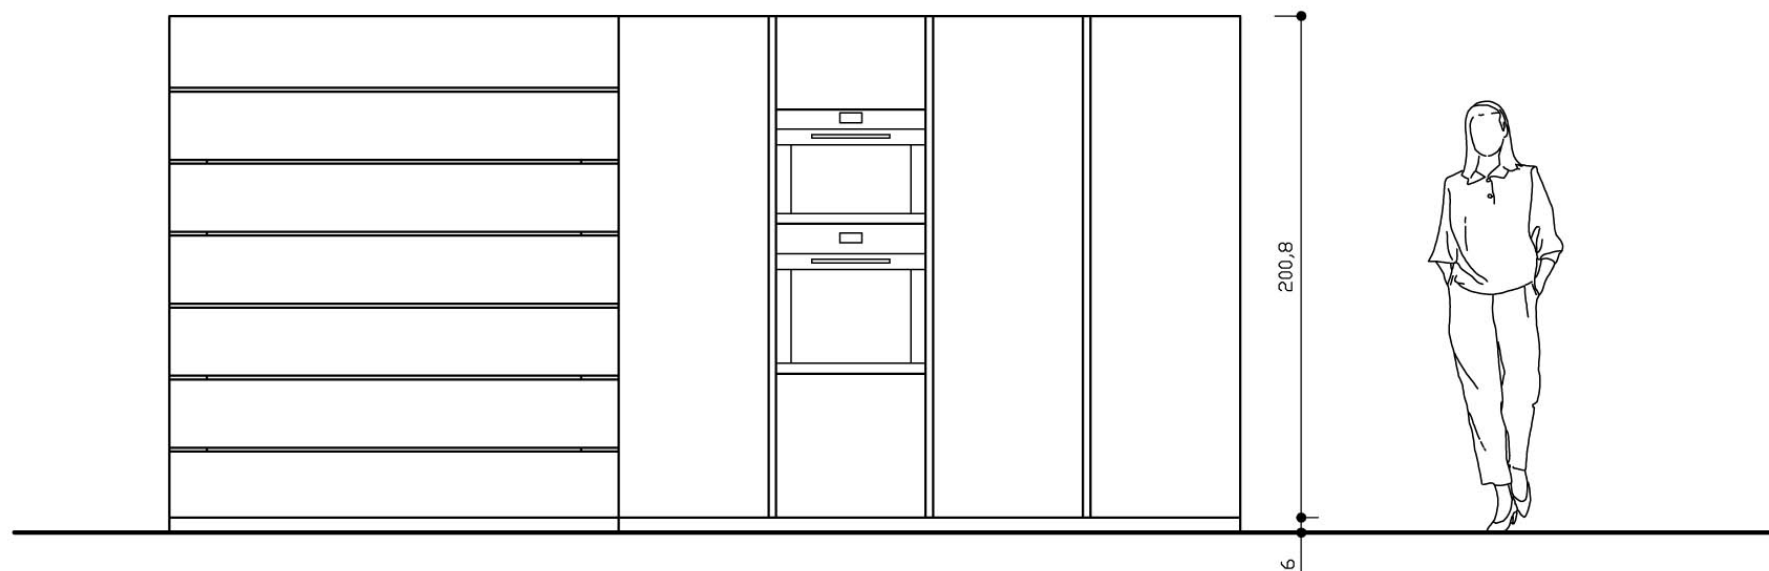

ISOLA
ZONA LAVORATIVA

Rivenditore	Arredamenti Marinoni
Località	Casteggio (PV)
Marca	Modulnova
Modello	TWENTY

ZONA COLONNE

Rivenditore	Arredamenti Marinoni
Località	Casteggio (PV)
Marca	Modulnova
Modello	TWENTY