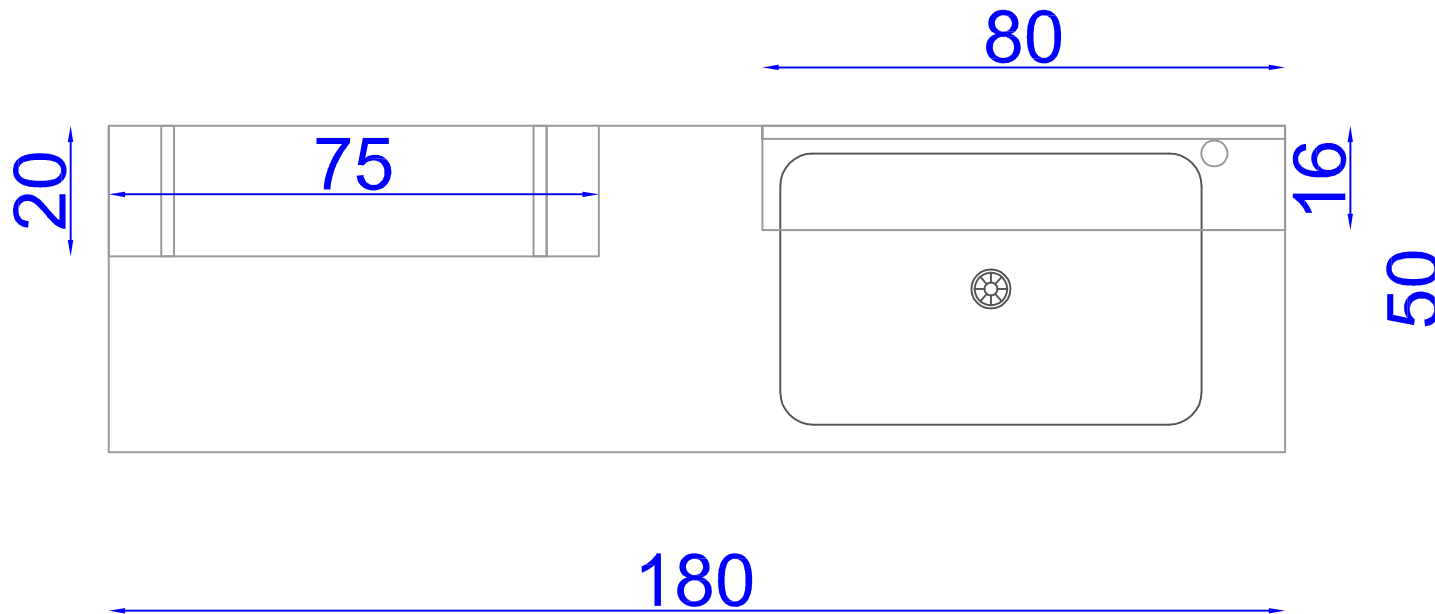

Rivenditore	MOBILI ROTA
Località	ALMENNO S. B. - BG
Marca	BIREX
Modello	SIDERO

Rivenditore	MOBILI ROTA
Località	ALMENNO S. B. - BG
Marca	BIREX
Modello	SIDERO