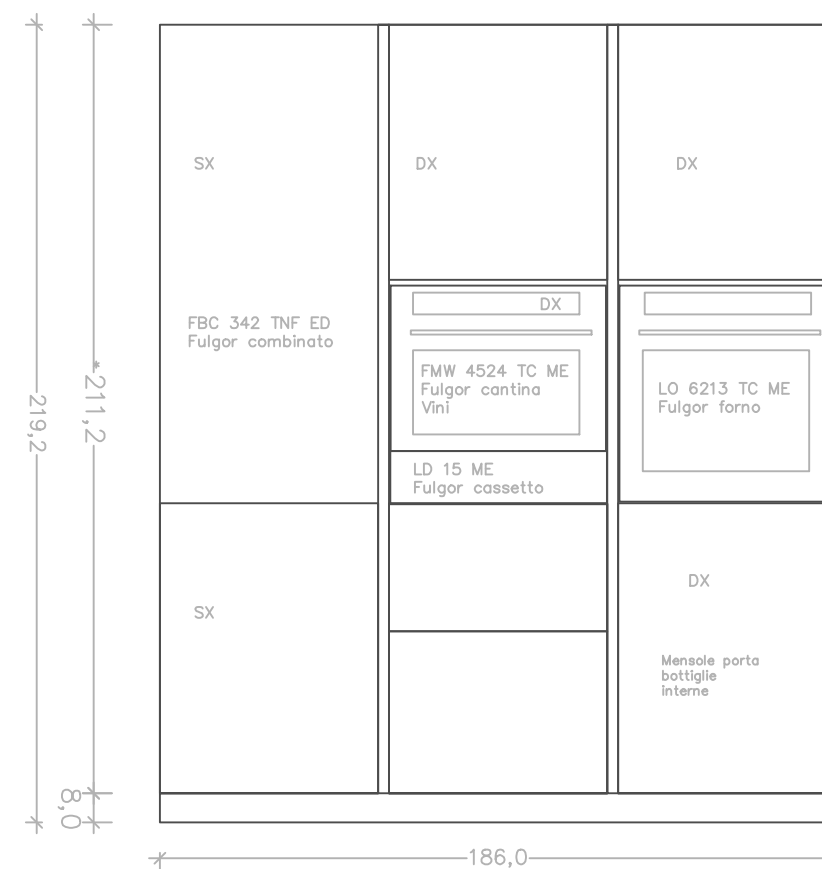

LED LED LED

90,0 324,0

anta batt. 60,00 LVS 60,00 lavello 120,00 p.c. induz. 120,00

360,0

414,0

Rivenditore	Radaelli arredamenti
Località	Arosio (Co)
Marca	Pedini
Modello	Materika