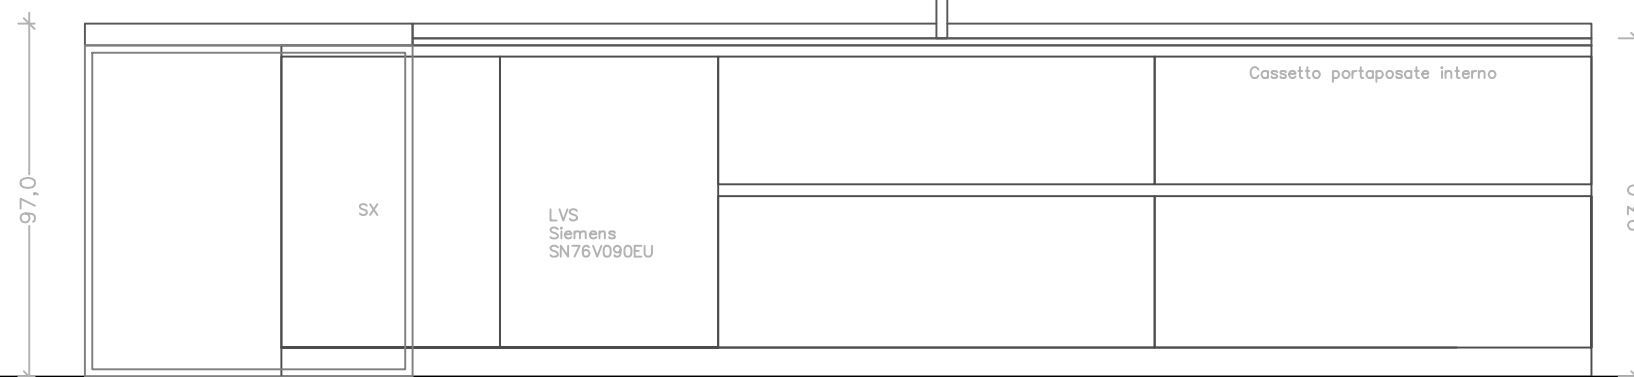

anta batt. 60,00 LVS 60,00 lavello 120,00 p.c. induz. 120,00

360,0

414,0