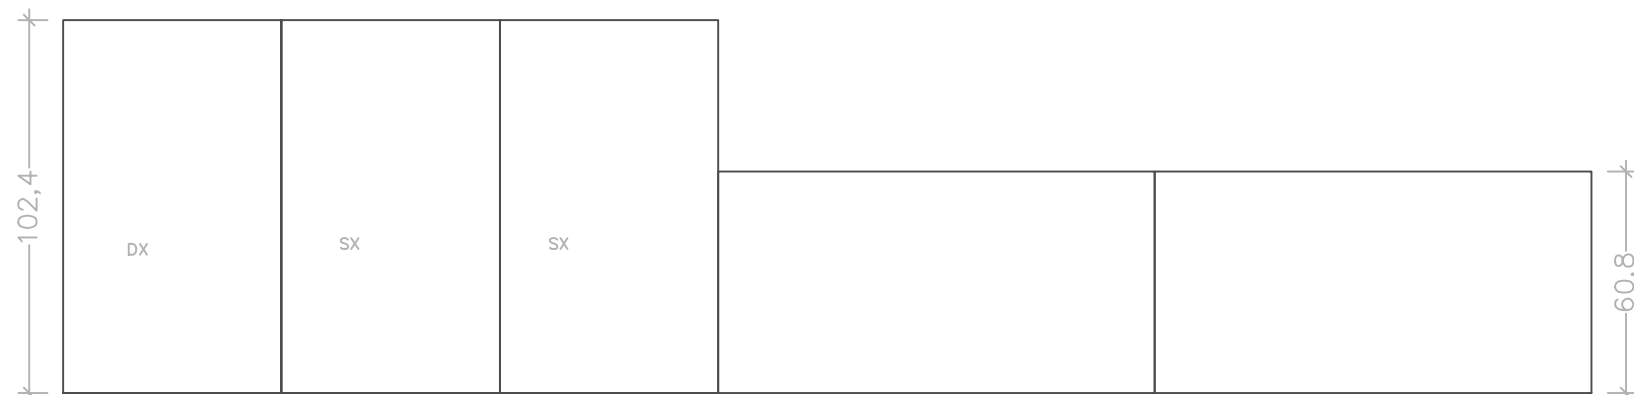

Rivenditore	Radaelli arredamenti
Località	Arosio (Co)
Marca	Pedini
Modello	Materika

Prospetto frontale cucina

Prospetto frontale colonne

420,0

anta 60,00 anta 60,00 anta 60,00 scolap. 120,00 cappa int. 120,00