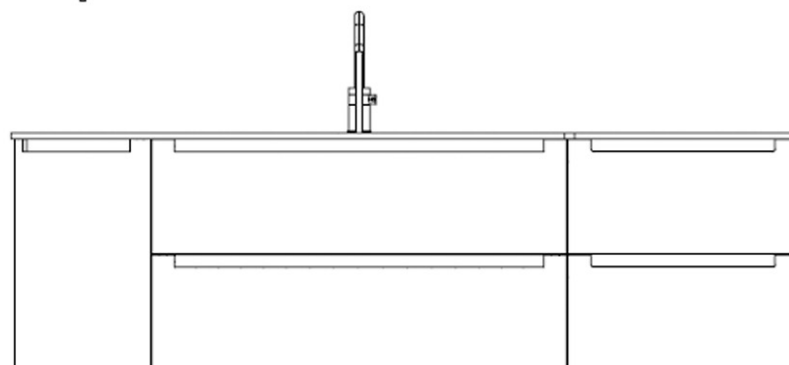

specchio "Swing"
cm.20x75

h cm.75
p cm.20

h cm.50
p cm.38

30
base terminale curva

90
base lavabo curva
p cm.52

50

Rivenditore: Rigamonti Casa

Località: Costa Masnaga (LC)

Marca: Scavolini

Modello: Idro