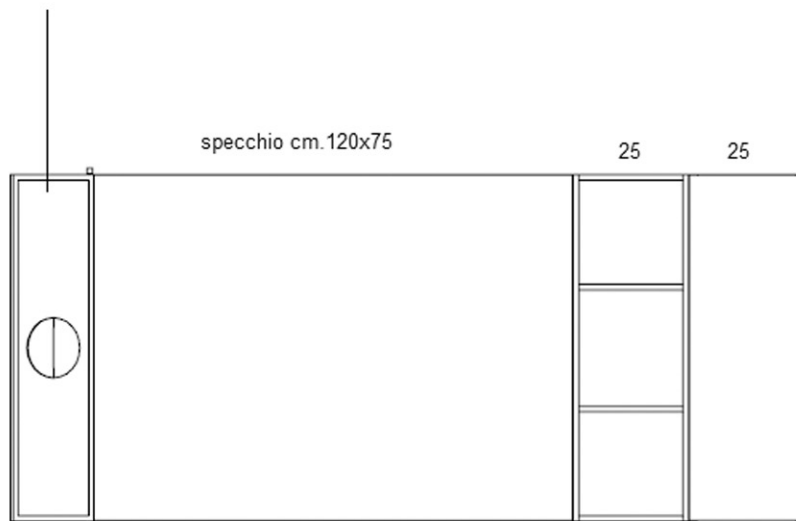

specchio "Swing"
cm.20x75

h cm.75
p cm.20

h cm.50
p cm.38

30
base terminale curva

90
base lavabo curva
p cm.52

50

Rivenditore: Rigamonti Casa

Località: Costa Masnaga (LC)