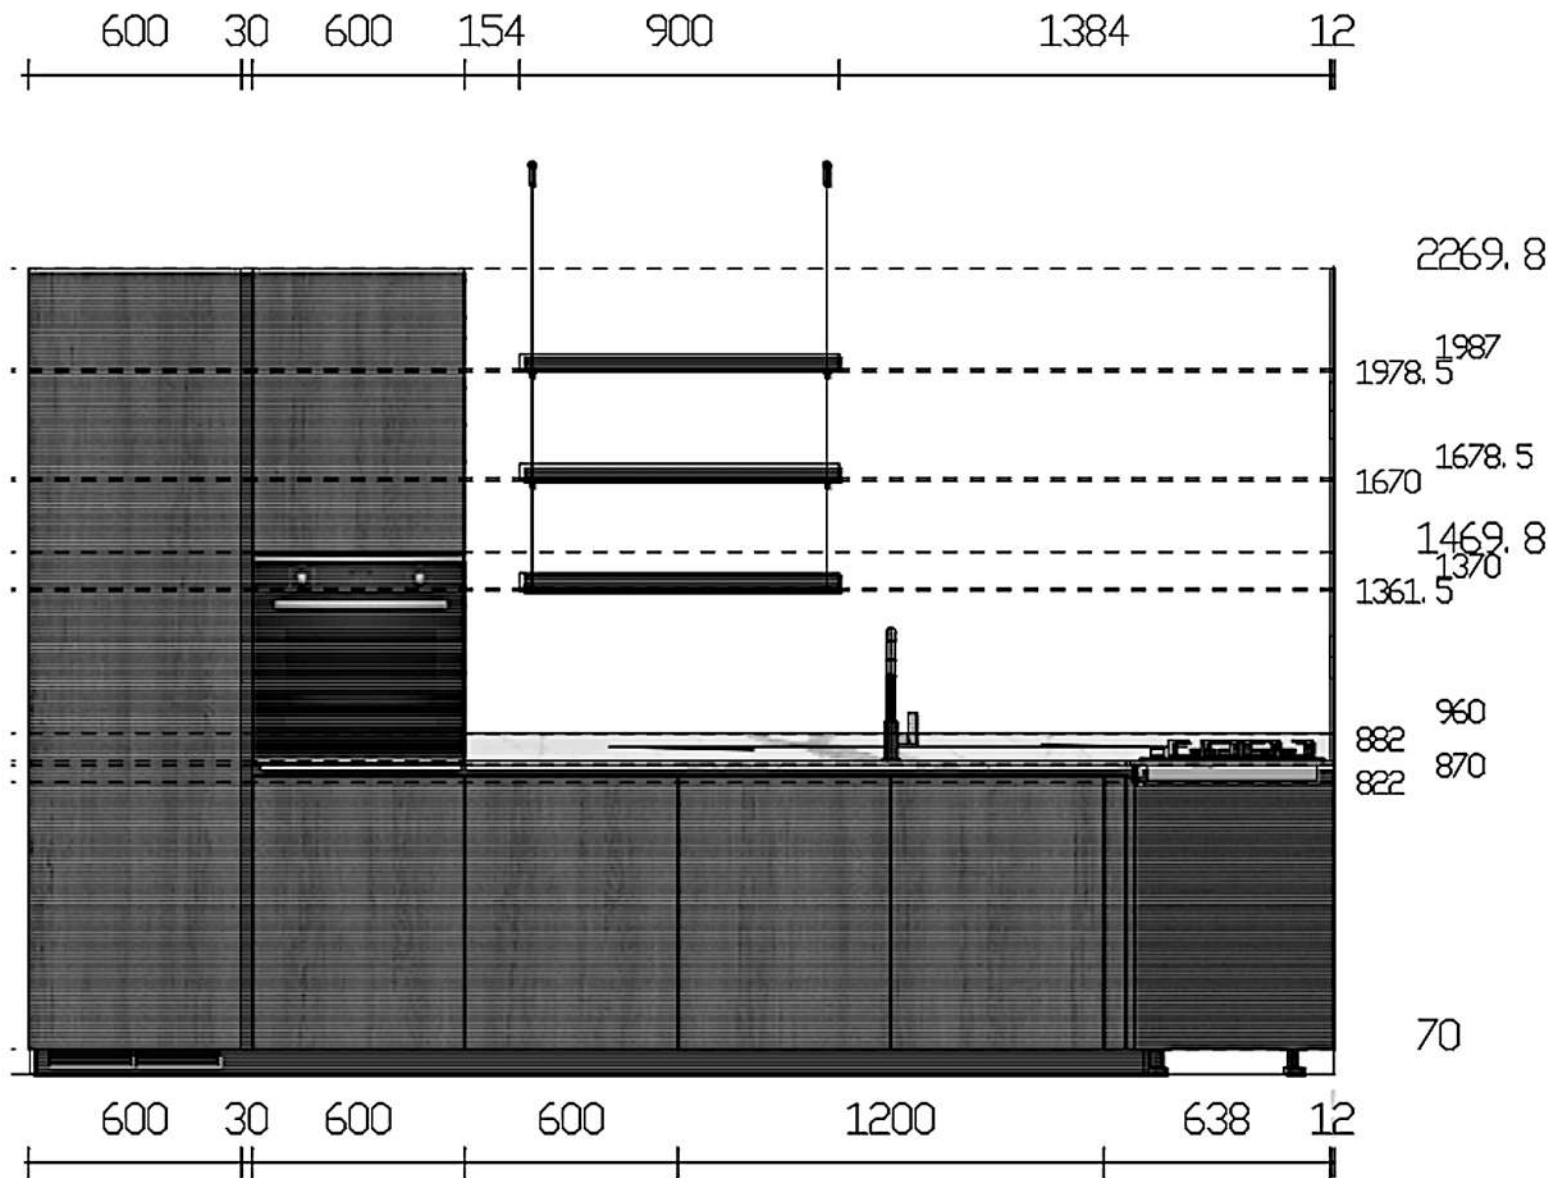

Rivenditore : Casa Design \_\_\_\_\_

Località : Casoria \_\_\_\_\_

Marca : Scavolini \_\_\_\_\_

Modello : Delinea \_\_\_\_\_

Rivenditore : Casa Design \_\_\_\_\_  
 Località : Casoria \_\_\_\_\_  
 Marca : Scavolini \_\_\_\_\_  
 Modello : Delinea \_\_\_\_\_

Rivenditore : Casa Design \_\_\_\_\_  
 Località : Casoria \_\_\_\_\_  
 Marca : Scavolini \_\_\_\_\_  
 Modello : Delinea \_\_\_\_\_