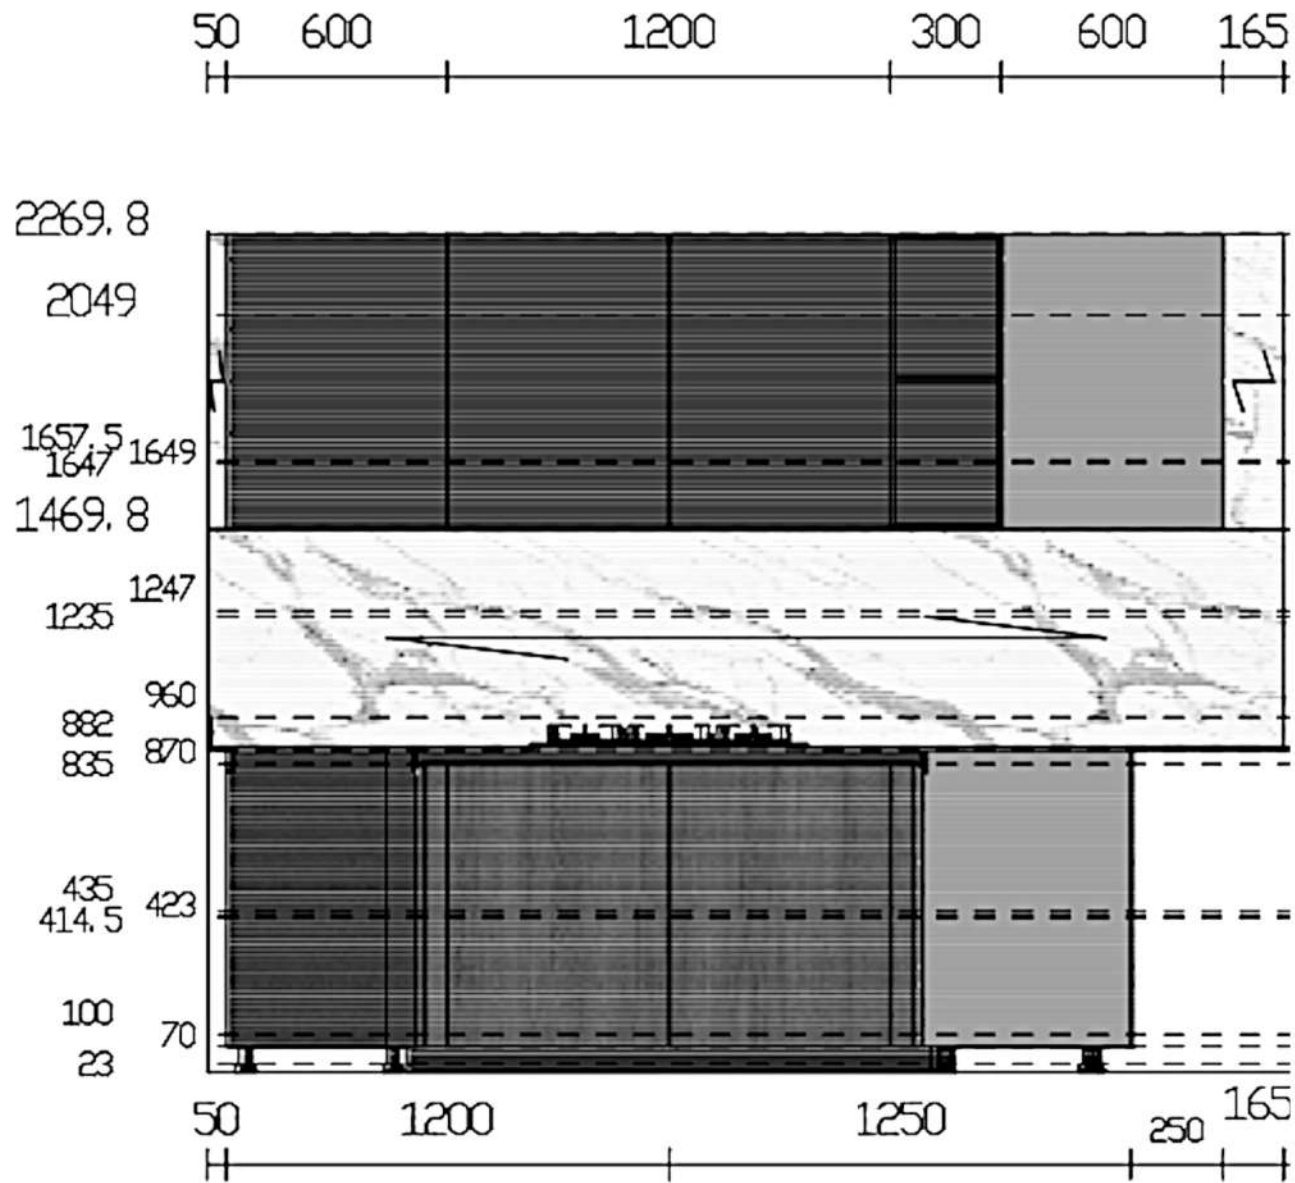

Rivenditore : Casa Design \_\_\_\_\_

Località : Casoria \_\_\_\_\_

Marca : Scavolini \_\_\_\_\_

Modello : Delinea \_\_\_\_\_

Rivenditore : Casa Design \_\_\_\_\_  
 Località : Casoria \_\_\_\_\_  
 Marca : Scavolini \_\_\_\_\_  
 Modello : Delinea \_\_\_\_\_

Rivenditore : Casa Design \_\_\_\_\_  
 Località : Casoria \_\_\_\_\_  
 Marca : Scavolini \_\_\_\_\_  
 Modello : Delinea \_\_\_\_\_