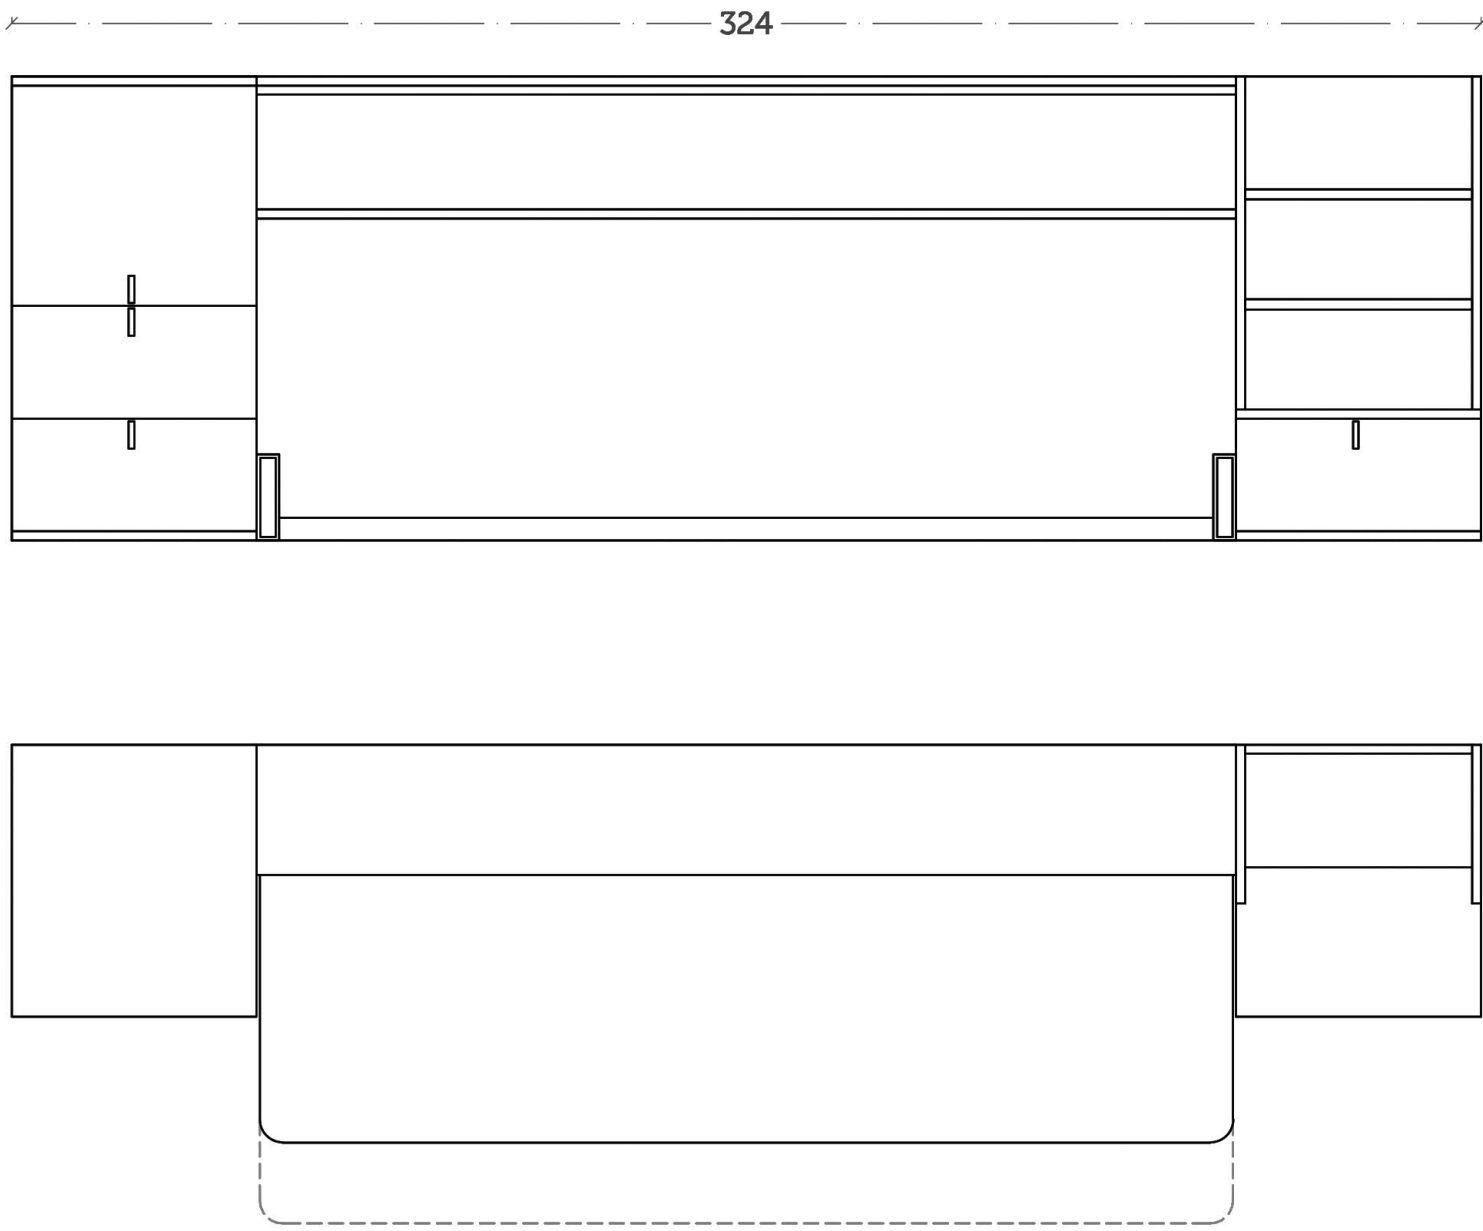

105,5  
87,7  
60  
28,7

102,3

**Rivenditore:** Interno 3  
**Località:** Bottanuco (BG)  
**Marca:** Clei  
**Modello:** Cabrio