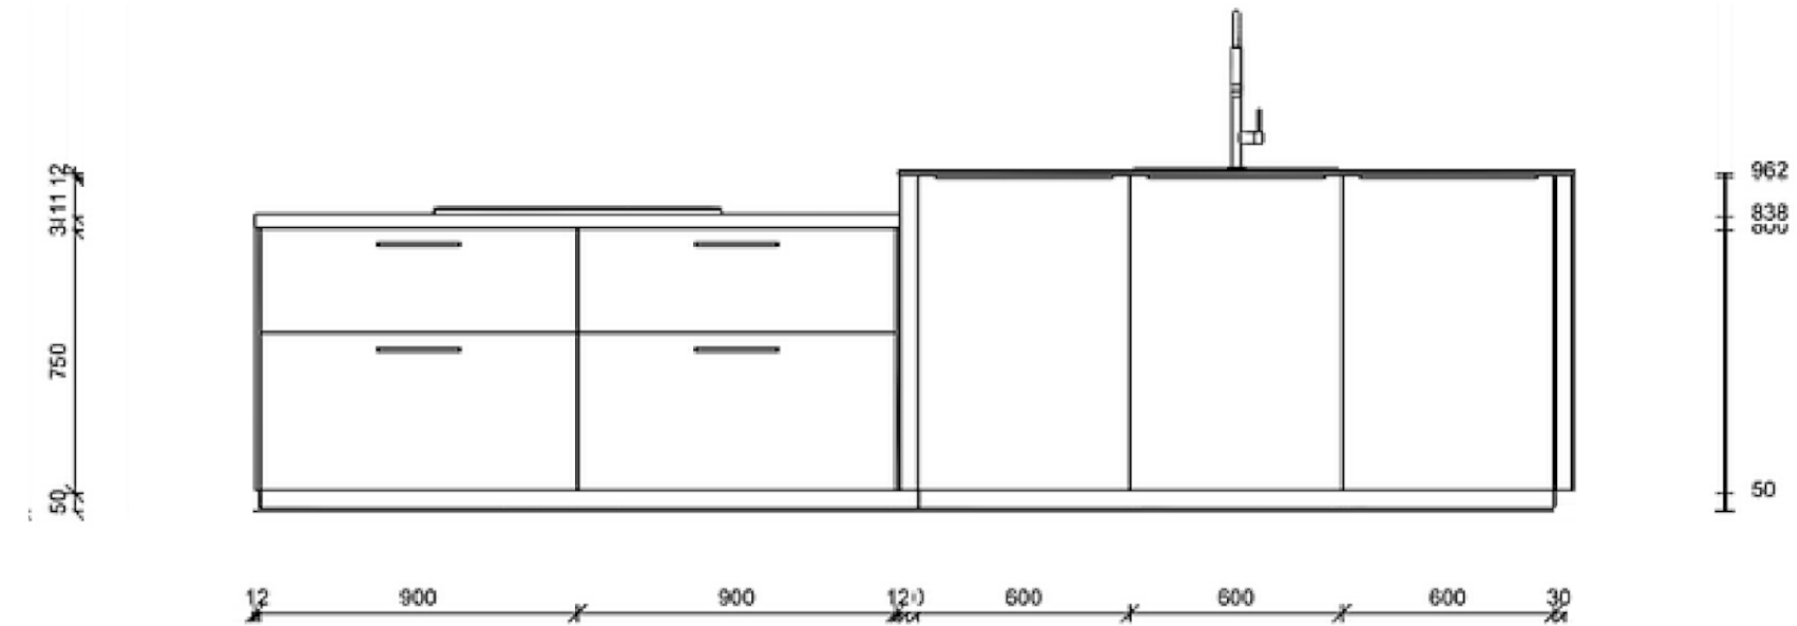

Rivenditore : Zanotto Arreda

Località : Grumolo Delle Abbadesse

Marca : Nolte Küchen

Modello : Neo