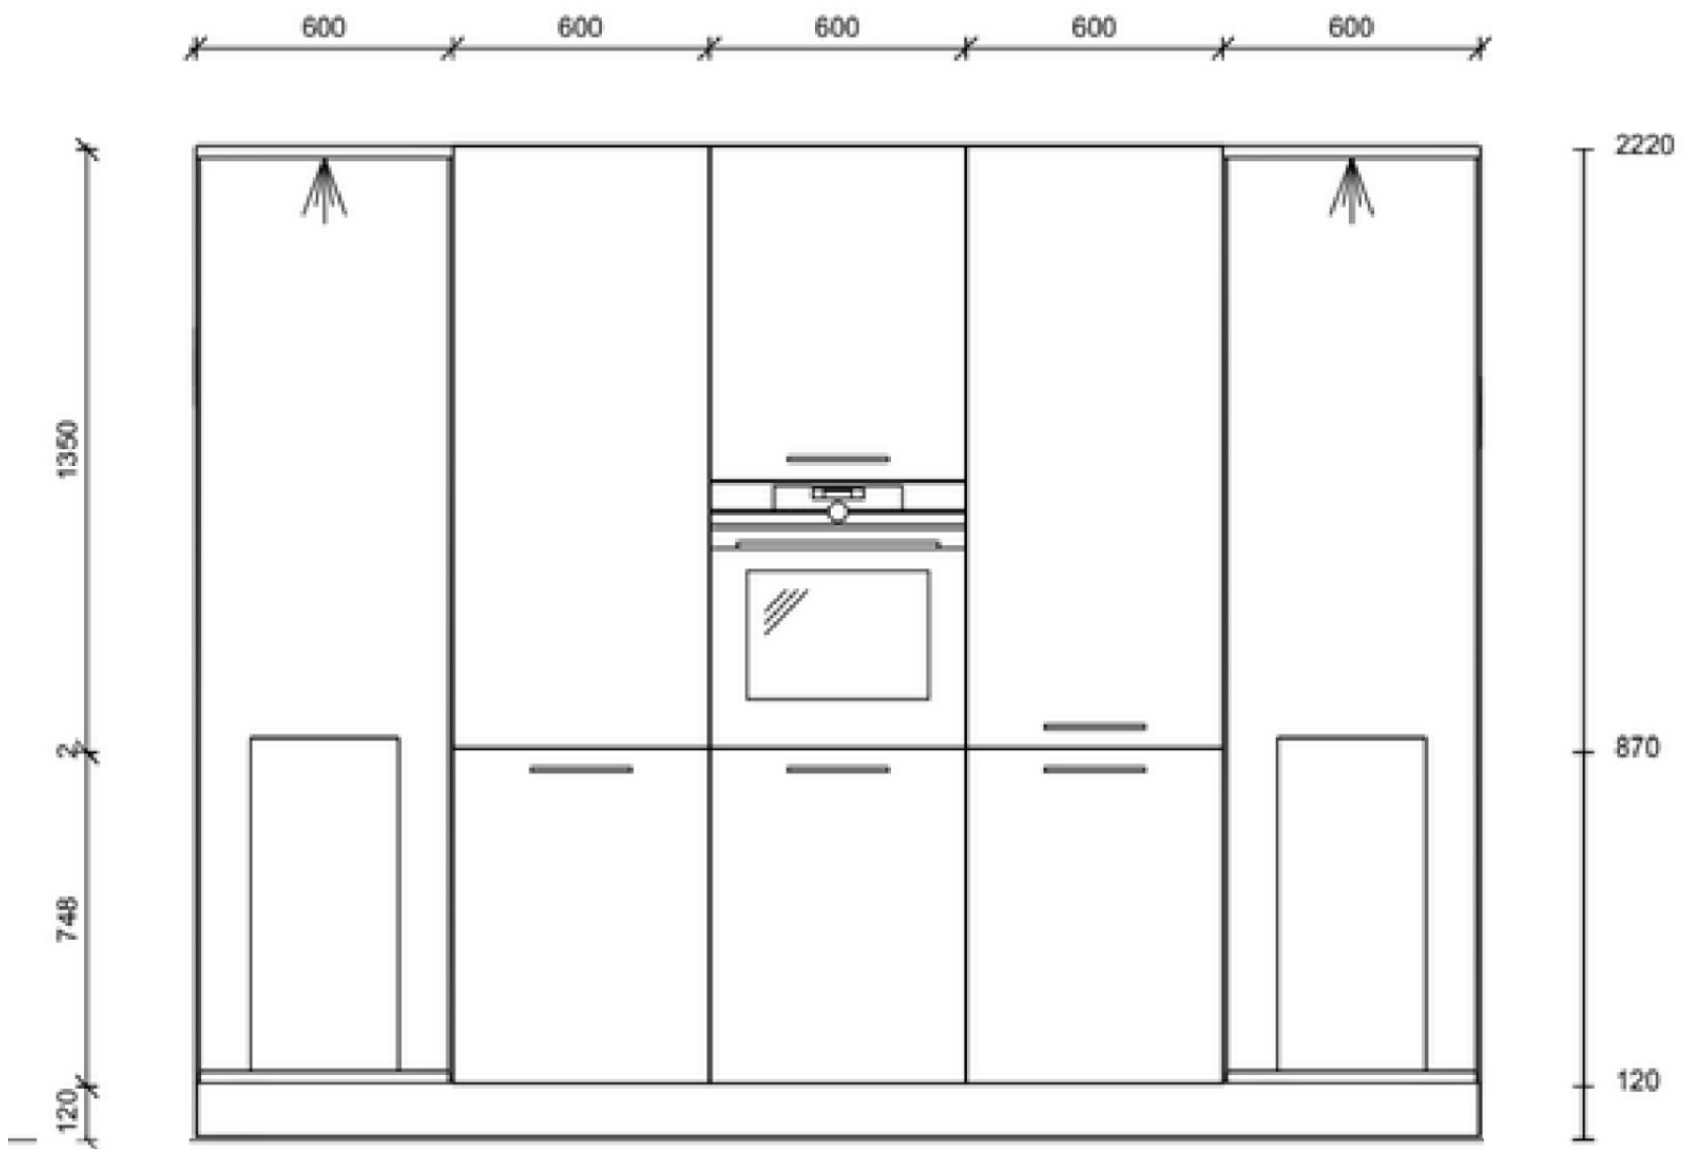

Rivenditore : Zanotto Arreda

Località : Grumolo Delle Abbadesse

Marca : Nolte Küchen

Modello : Neo