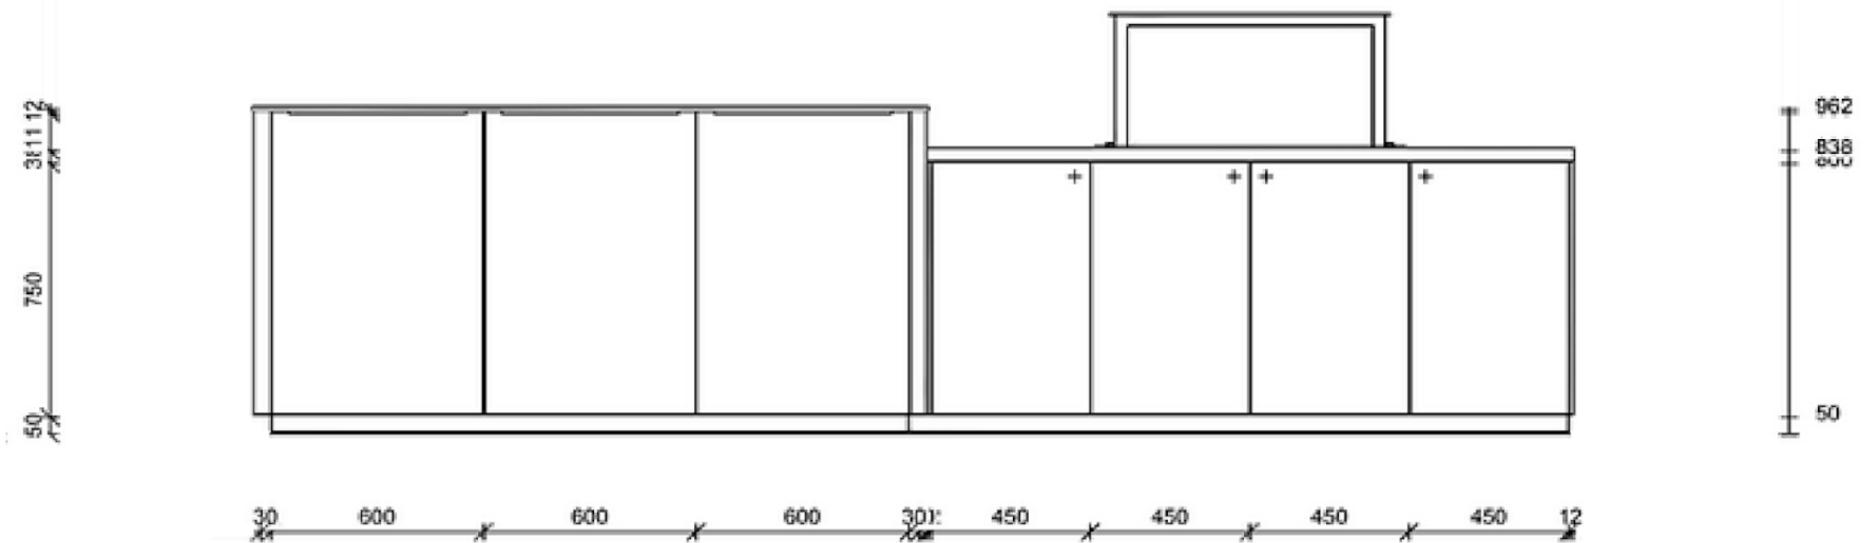

Rivenditore : Zanotto Arreda

Località : Grumolo Delle Abbadesse

Marca : Nolte Küchen

Modello : Neo