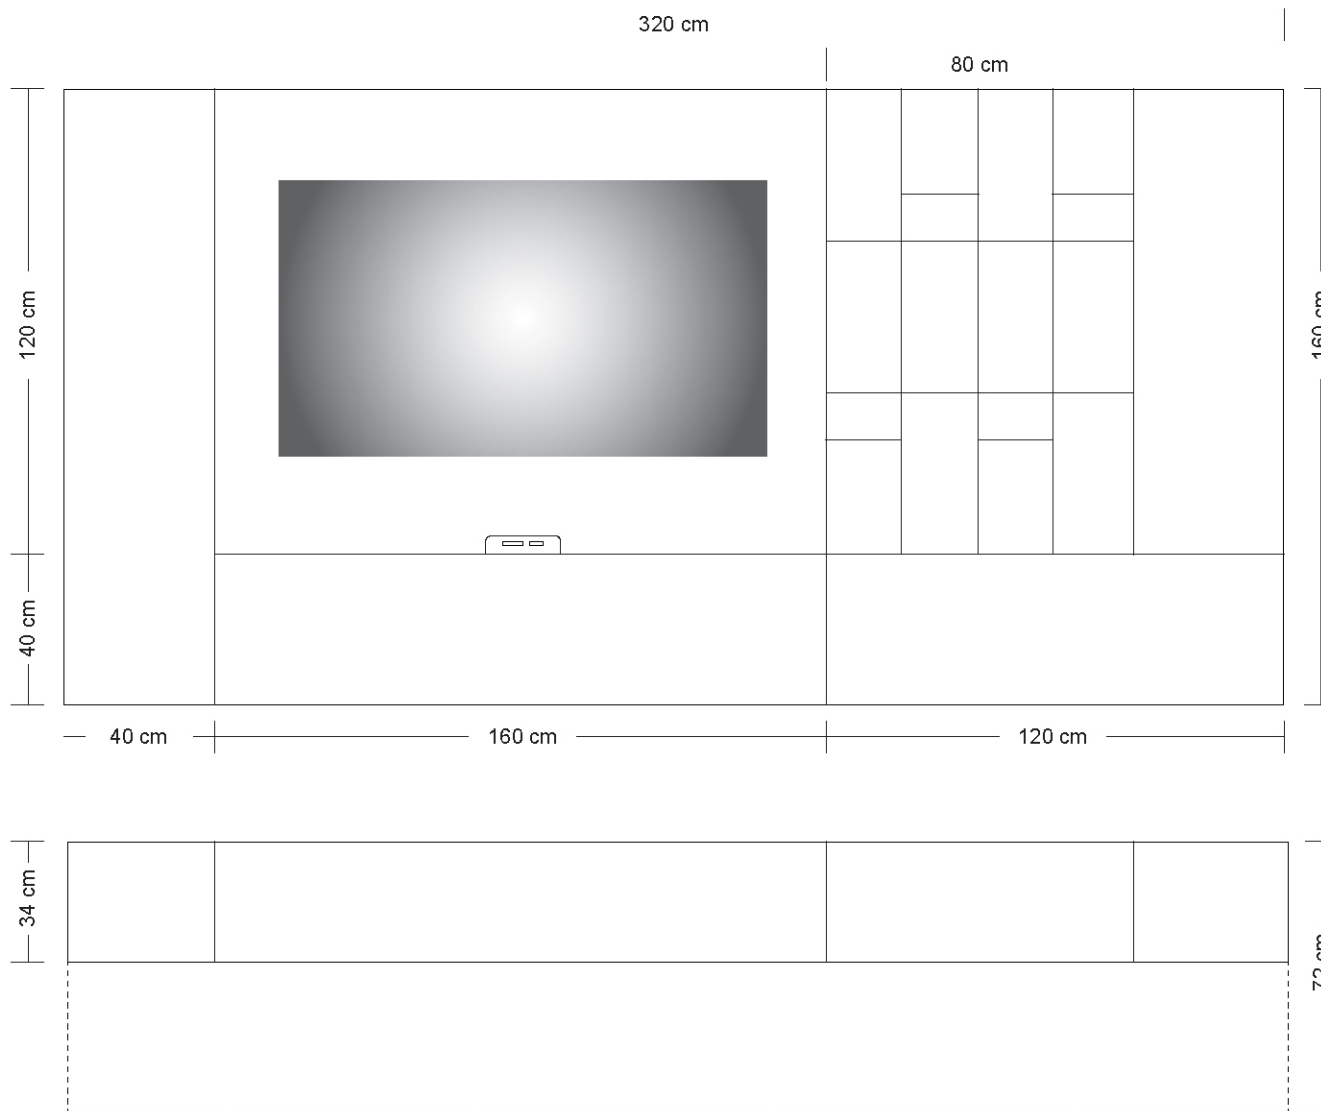

SMARTWALL

Rivenditore: Acerbi Interliving

Località: San Donato Milanese

Marca: Acerbis

Modello: Smartwall