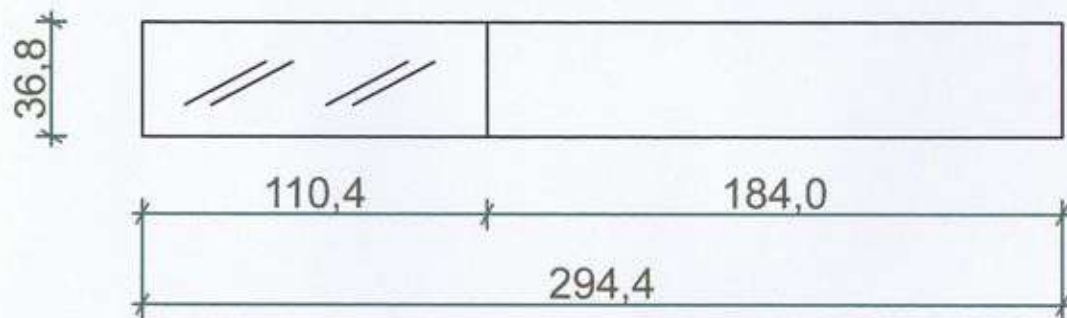

vista frontale

vista in pianta

Rivenditore: Muselli Arredamenti

Località: Stradella (PV)

Marca: Lago

Modello: 36 8