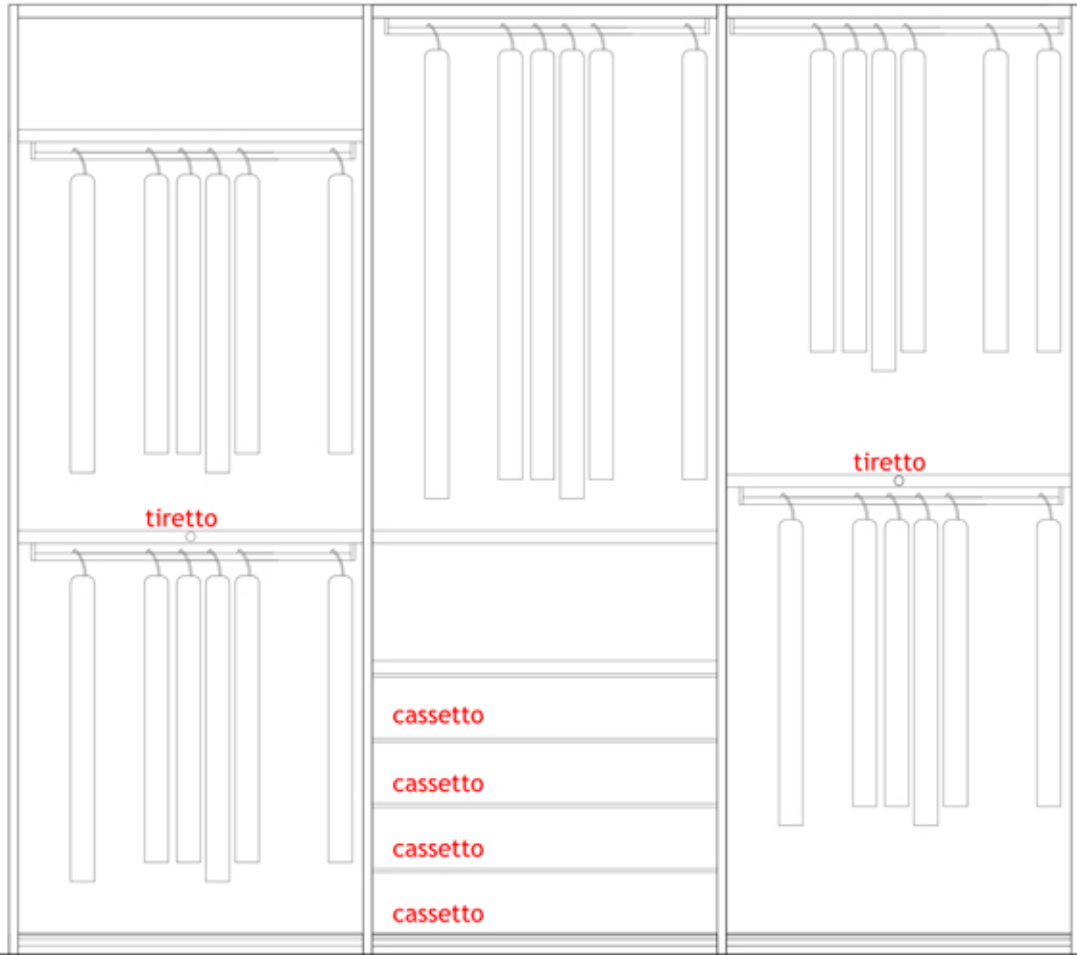

265

331.9

107.3

107.3

107.3

Rivenditore: Dofma
Località: Sesto San Giovanni (MI)
Marca: Lema
Modello: Al Centimetro - anta Ellevi