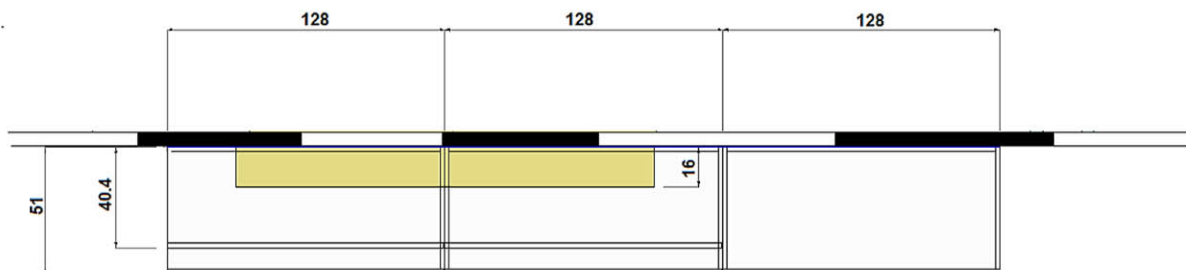

PROSPETTO

PIANTA

Rivenditore: Erbarredi

Località: Lissone (MB)

Marca: MisuraEmme

Modello: Tao Ten