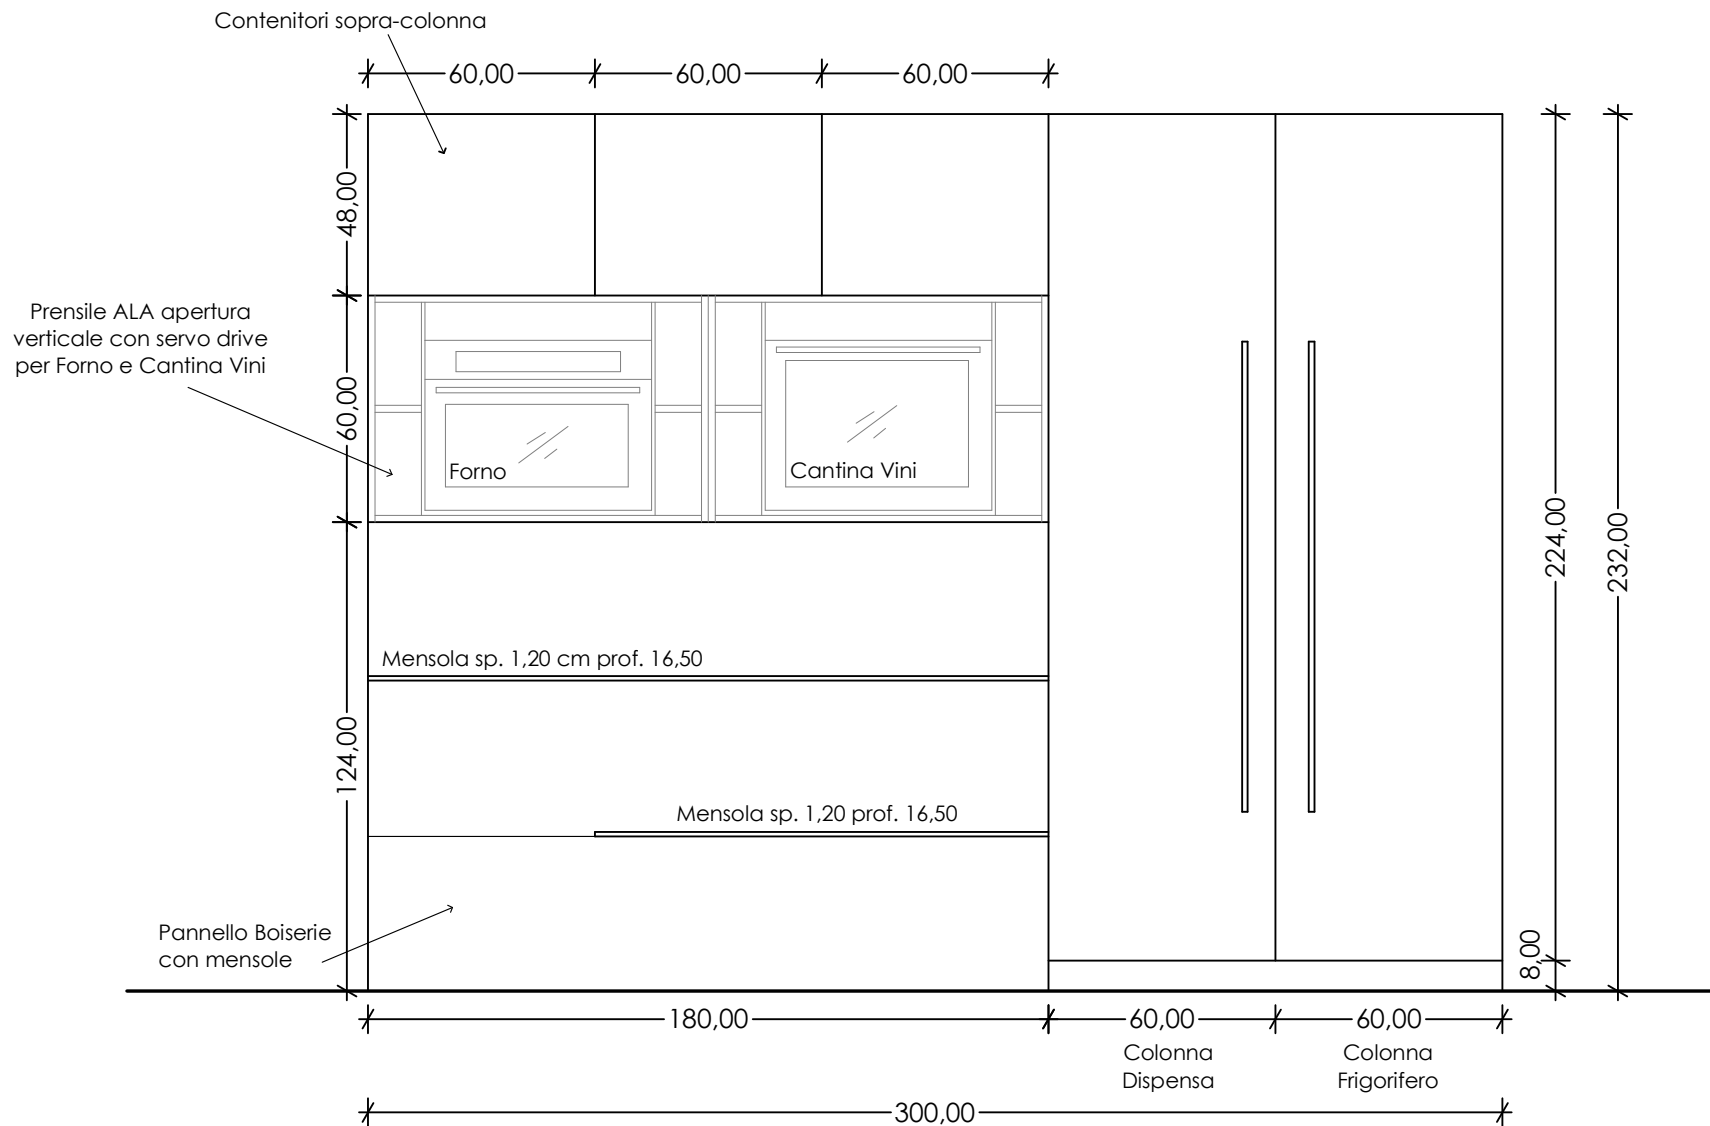

PROSPETTO GRUPPO COLONNE

Rivenditore: Internoventi s.n.c.

Località: Empoli (FI)

Marca: Aster Cucine

Modello: Atelier 45°