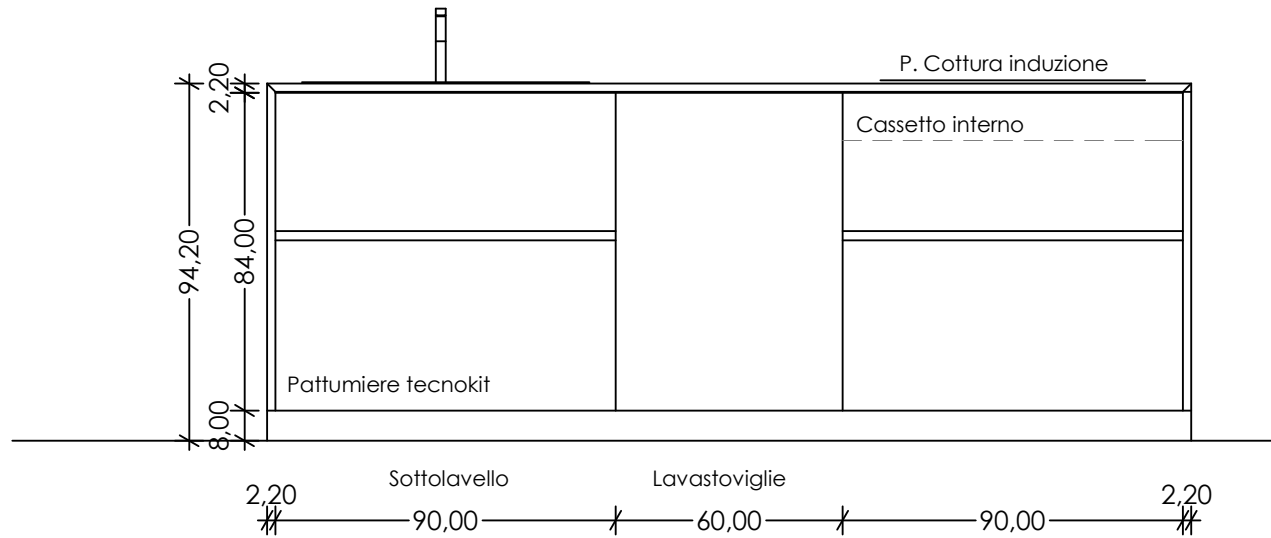

Rivenditore: Internoventi s.n.c.  
 Località: Empoli (FI)  
 Marca: Aster Cucine  
 Modello: Atelier 45°

Prospetto frontale Isola

Prospetto laterale Isola

Rivenditore: Internoventi s.n.c.

Località: Empoli (FI)