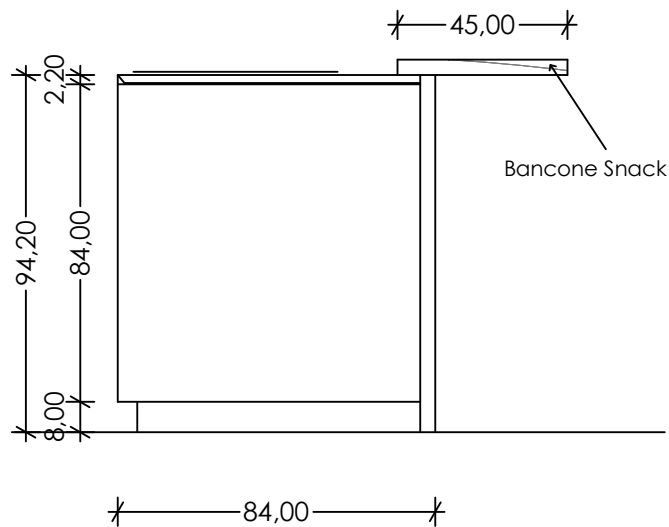

Rivenditore: Internoventi s.n.c.  
 Località: Empoli (FI)  
 Marca: Aster Cucine  
 Modello: Atelier 45°

Prospetto frontale Isola

Prospetto laterale Isola

Rivenditore: Internoventi s.n.c.

Località: Empoli (FI)