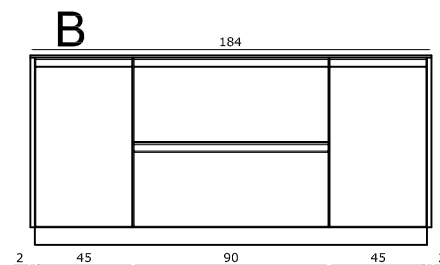

A

B

C

prof. cm. 32

A

estraibile
con 2 cass.
interni

cassetto
interno

lavastoviglie