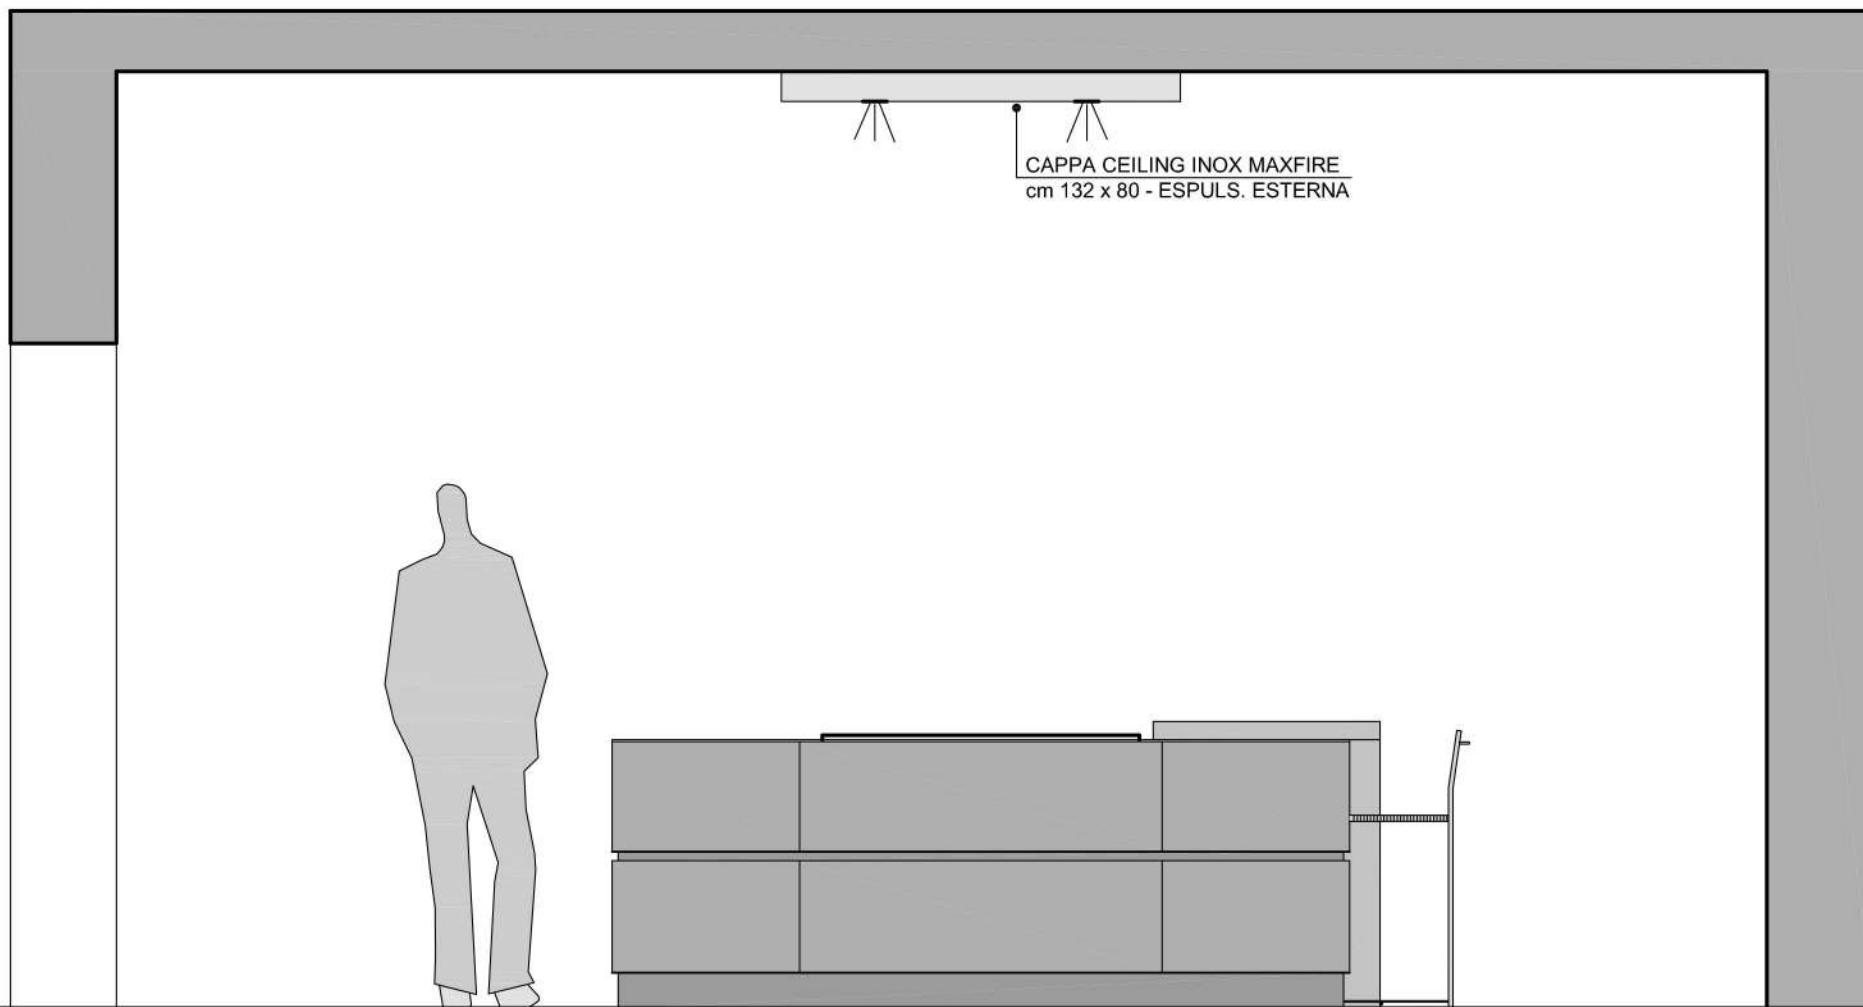

PROSPETTO ISOLA LATO COTTURA

Rivenditore : Novelli Arredamenti  
Località : Napoli (NA)  
Marca : TM Italia  
Modello : T45