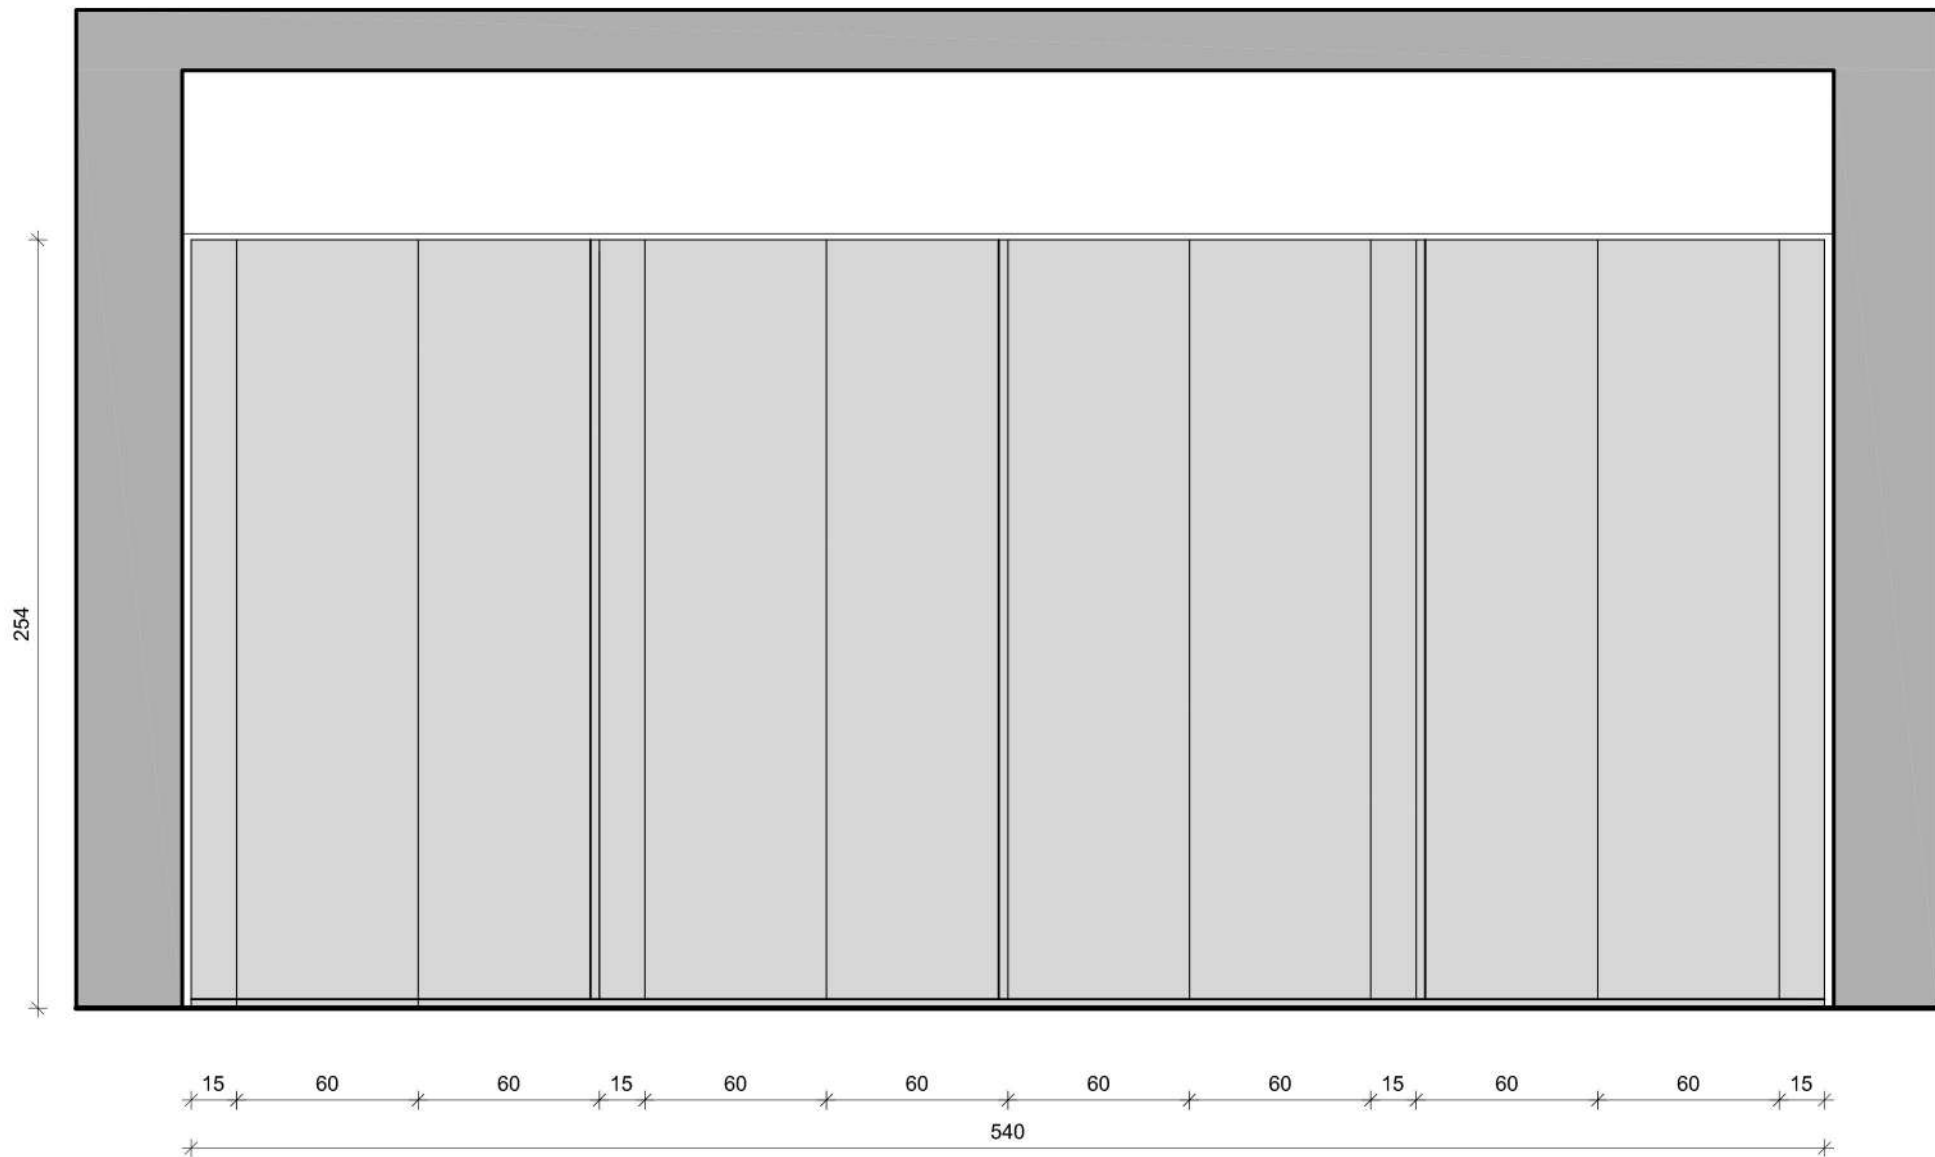

corpo mobile 540  
( parete netta 546 )

Rivenditore : Novelli Arredamenti

Località : Napoli (NA)

Marca : TM Italia

Modello : T45

PROSPETTO COLONNE IN NOCE CANALETTO

Rivenditore : Novelli Arredamenti  
 Località : Napoli (NA)  
 Marca : TM Italia  
 Modello : T45

PROSPETTO ISOLA LATO COTTURA

Rivenditore : Novelli Arredamenti  
Località : Napoli (NA)  
Marca : TM Italia  
Modello : T45