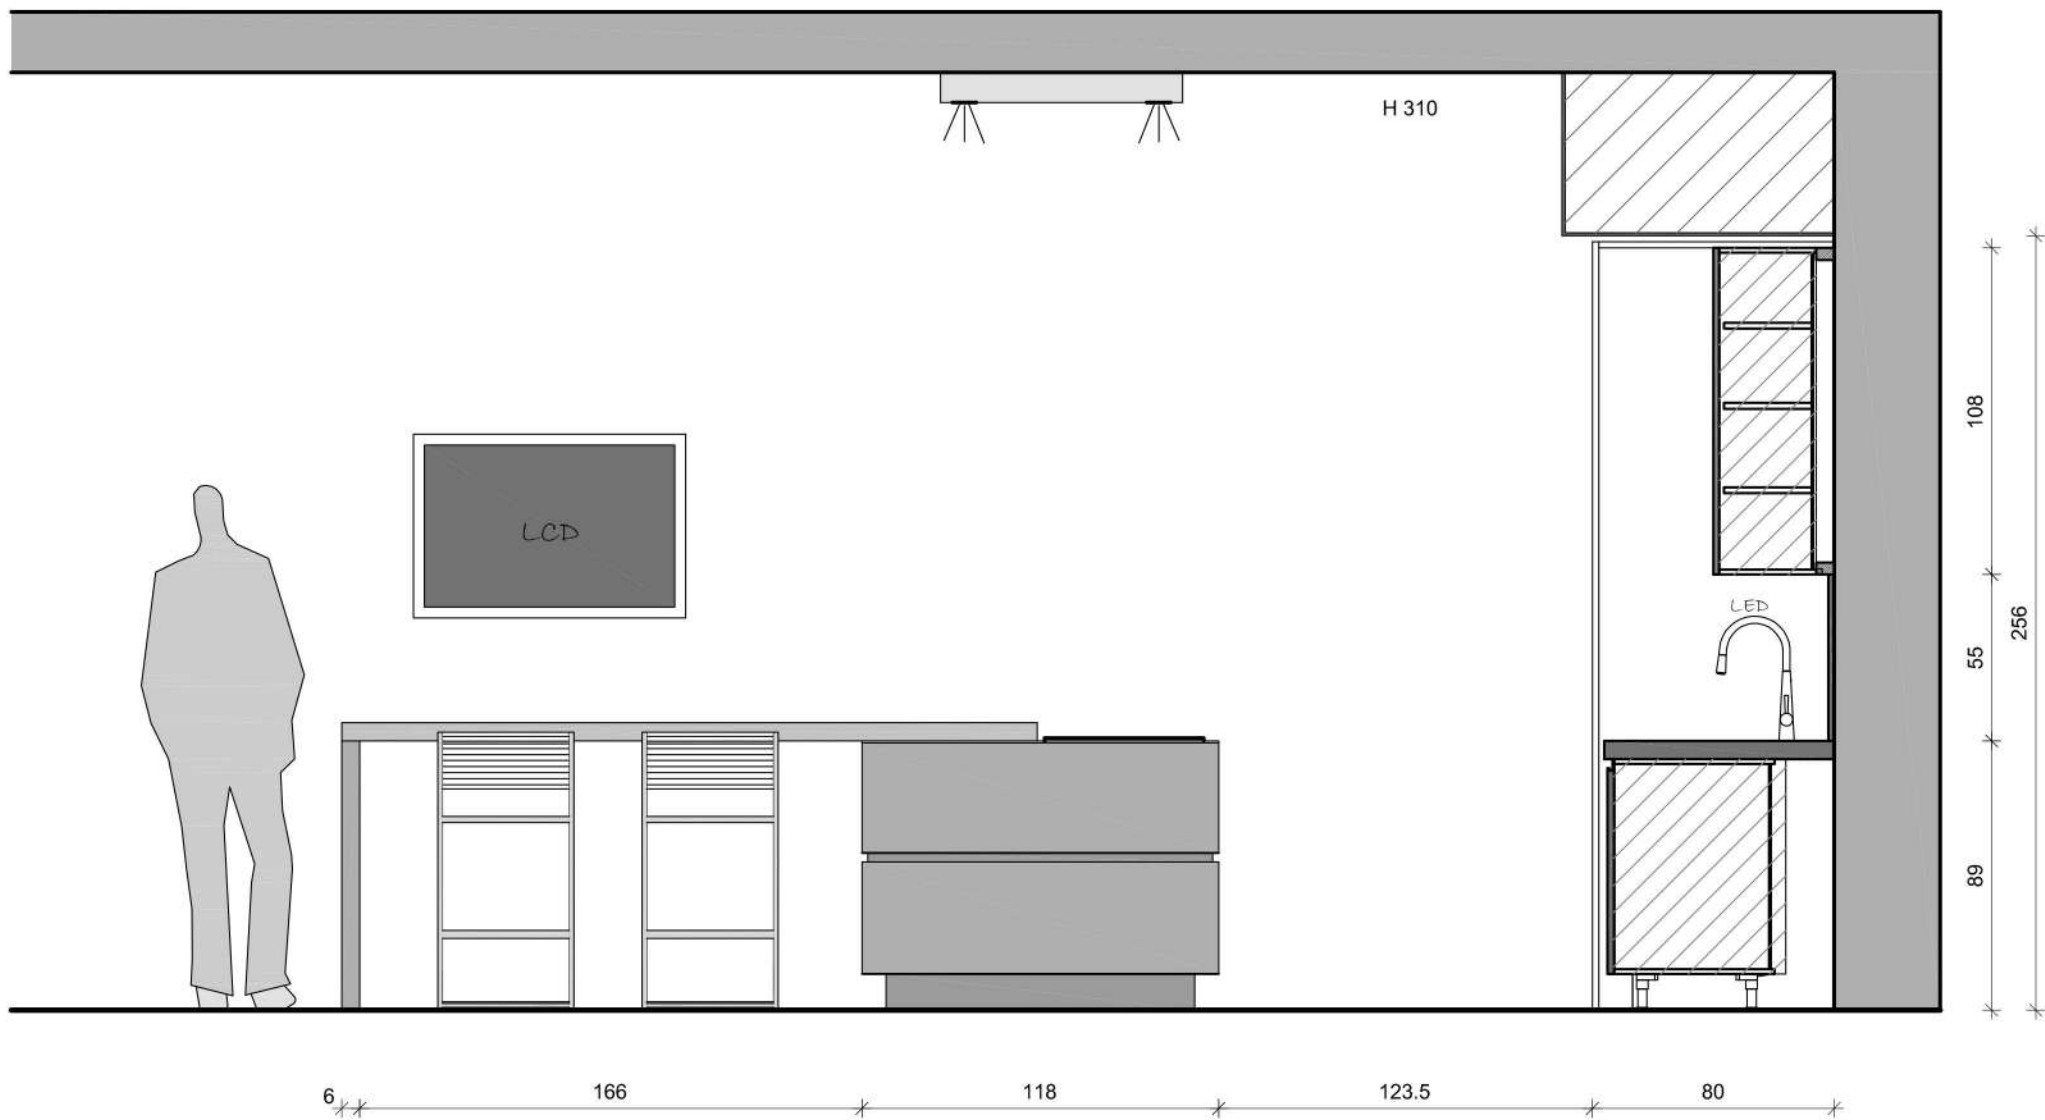

PROSPETTO SNACK CON ISOLA

PROSPETTO SNACK CON ISOLA

Rivenditore : Novelli Arredamenti
Località : Napoli (NA)
Marca : TM Italia
Modello : T45