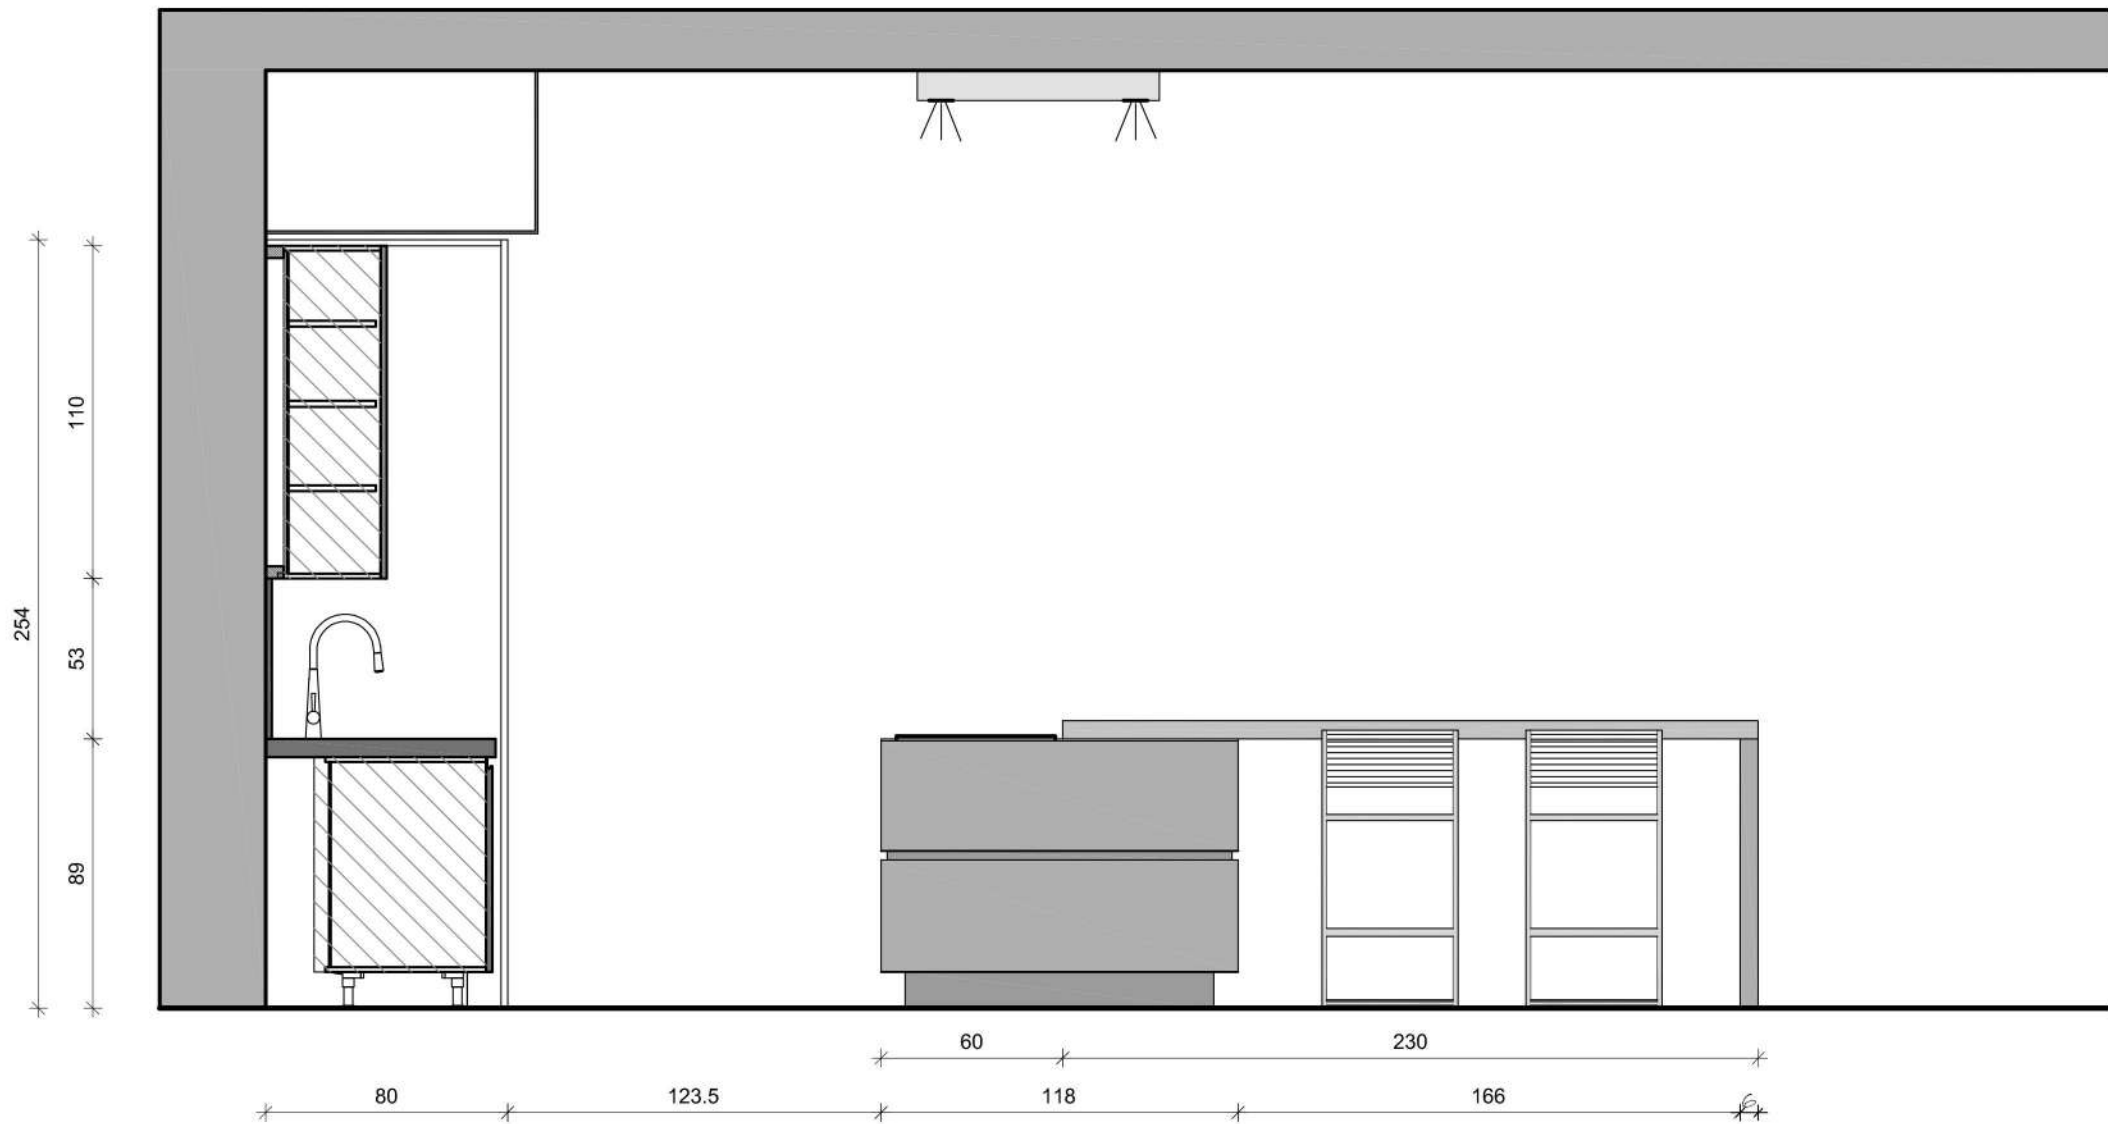

Rivenditore : Novelli Arredamenti
Località : Napoli (NA)
Marca : TM Italia
Modello : T45