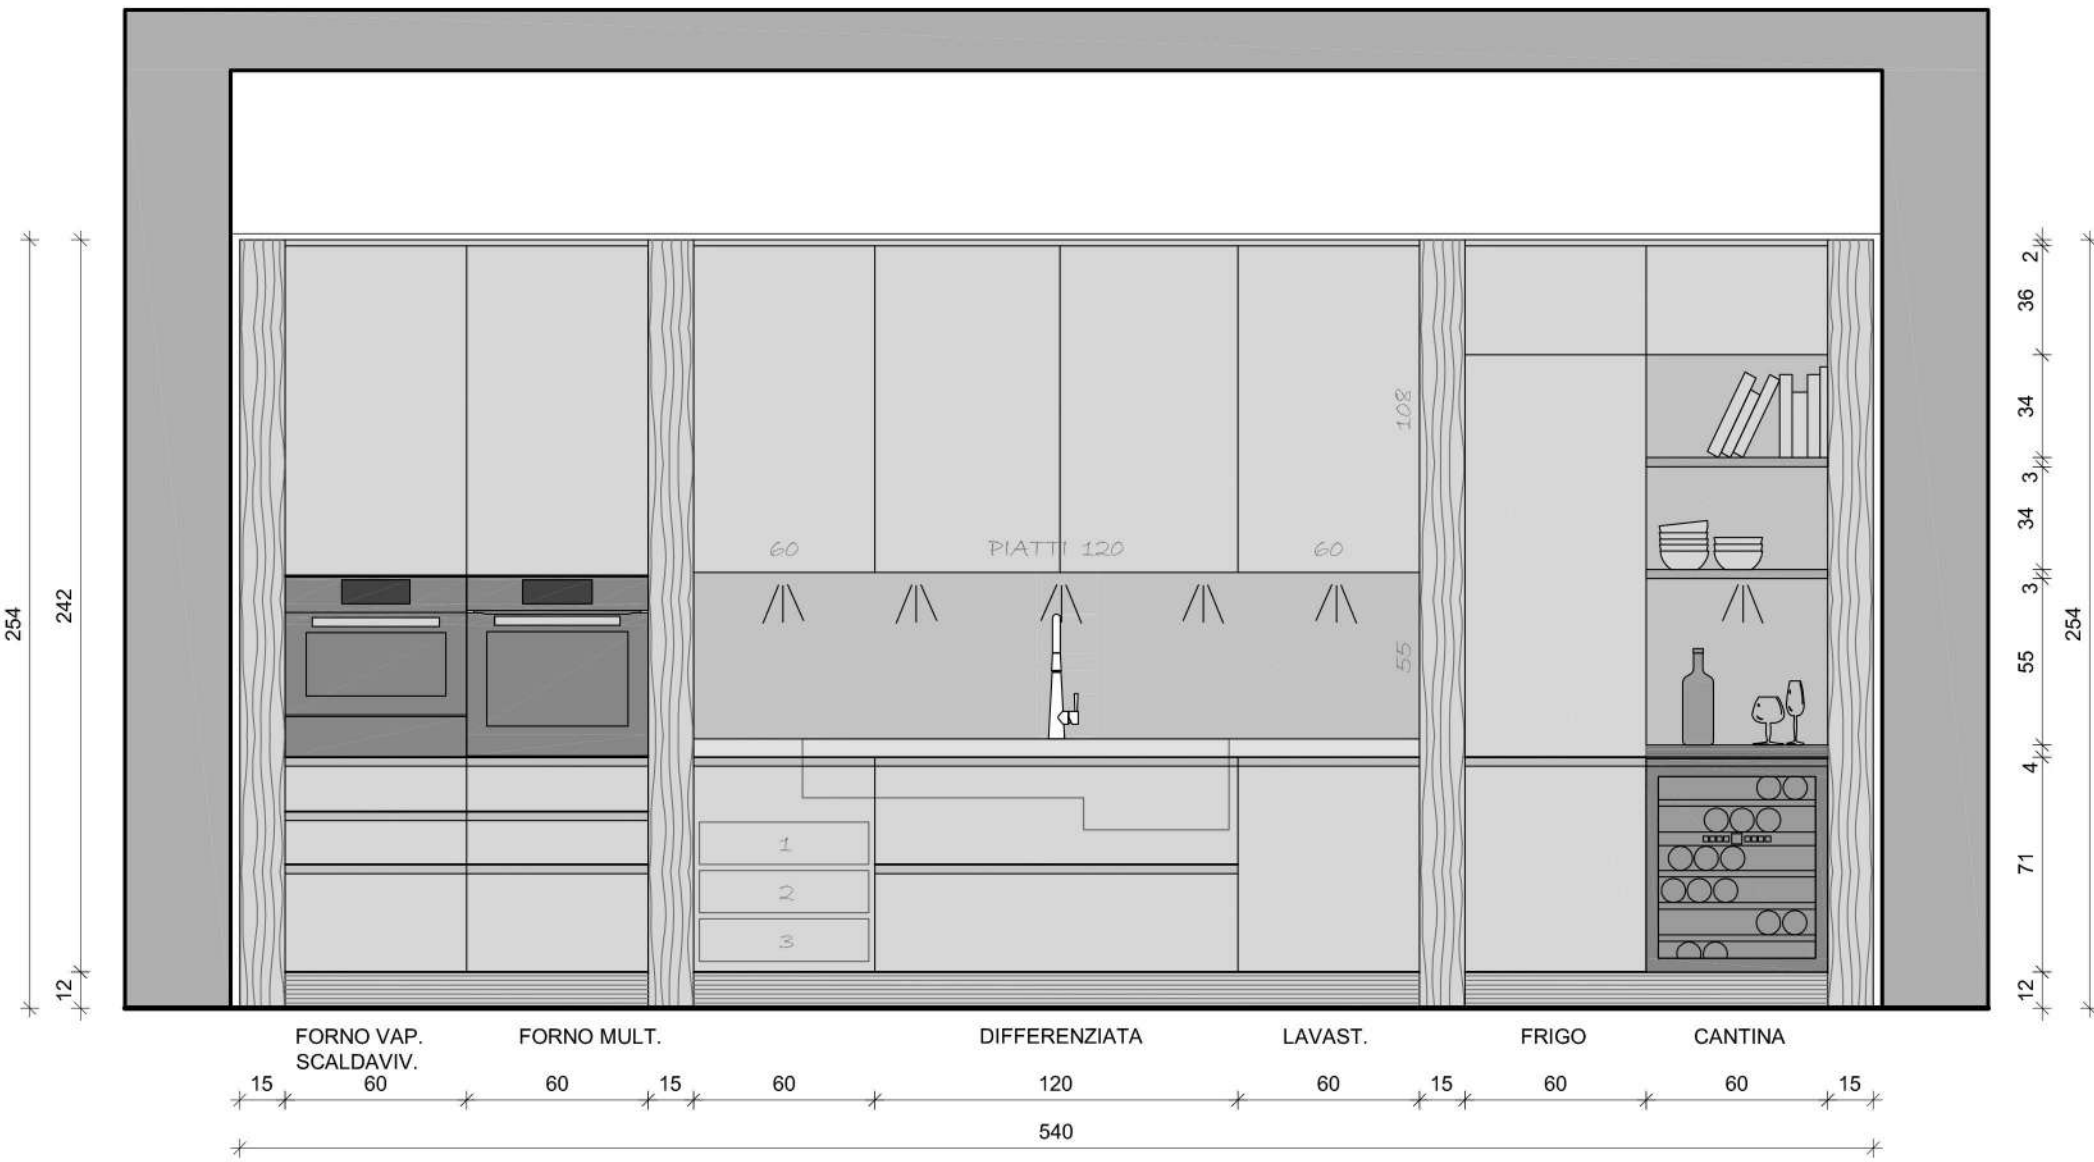

corpo mobile 540  
( parete netta 546 )

Rivenditore : Novelli Arredamenti

Località : Napoli (NA)

Marca : TM Italia

Modello : T45

PROSPETTO COLONNE IN NOCE CANALETTO

Rivenditore : Novelli Arredamenti  
 Località : Napoli (NA)  
 Marca : TM Italia  
 Modello : T45

PROSPETTO ISOLA LATO COTTURA

Rivenditore : Novelli Arredamenti  
Località : Napoli (NA)  
Marca : TM Italia  
Modello : T45