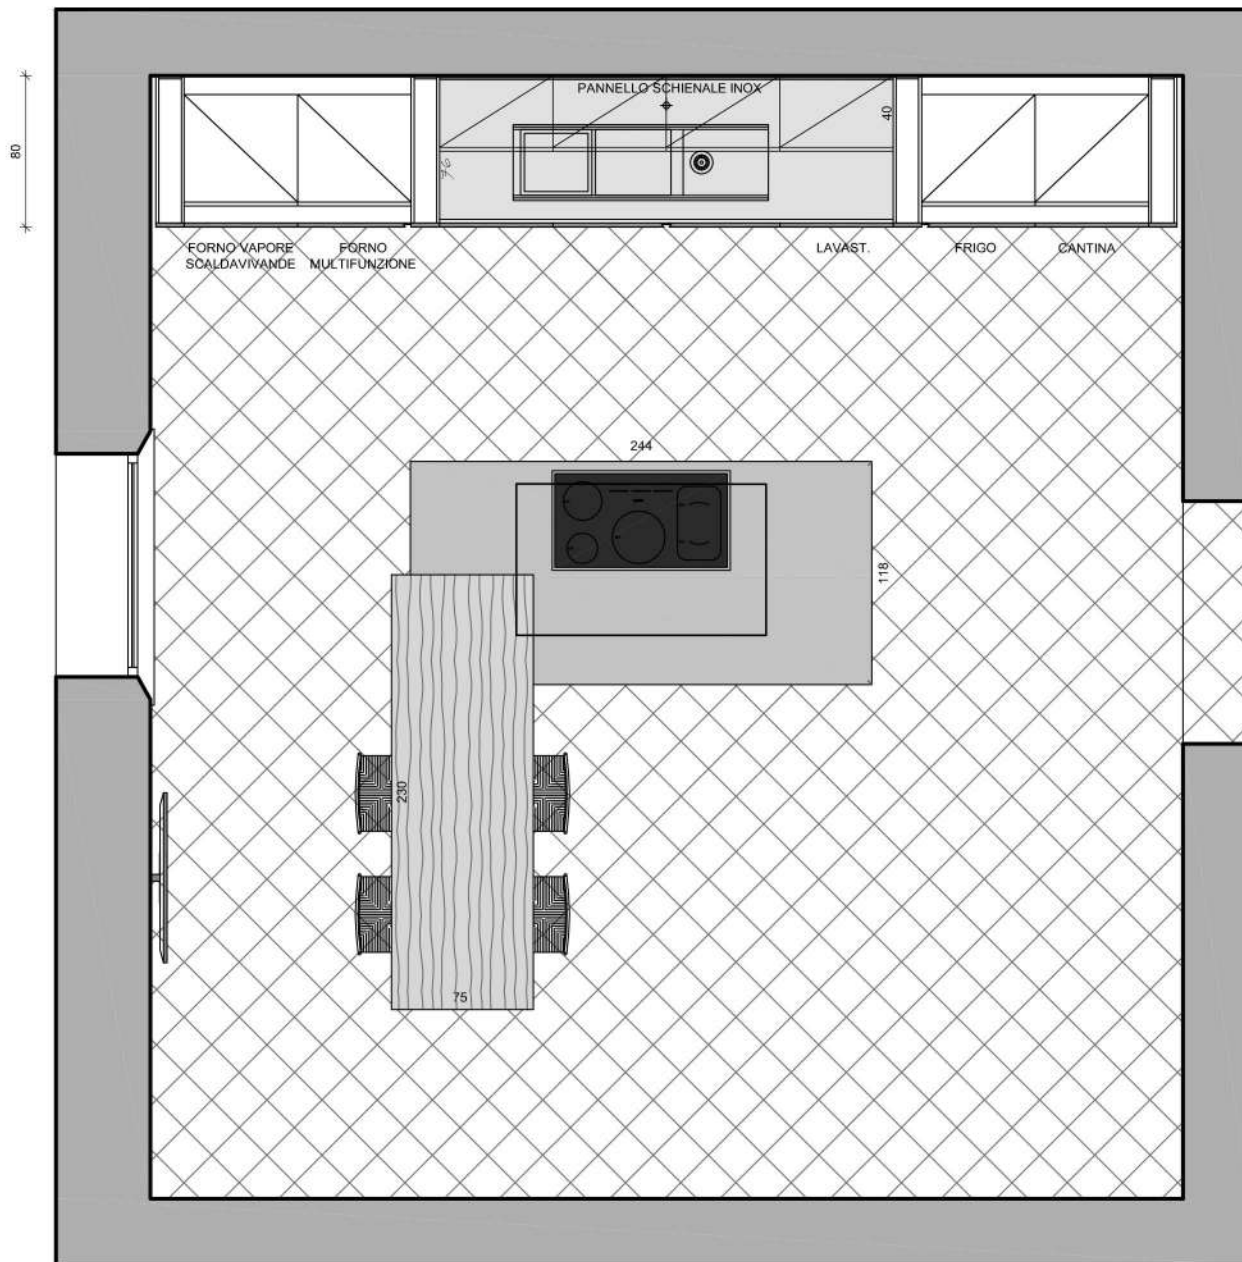

corpo mobile 540  
( parete netta 546 )

Rivenditore : Novelli Arredamenti

Località : Napoli (NA)

Marca : TM Italia

Modello : T45

PROSPETTO COLONNE IN NOCE CANALETTO

Rivenditore : Novelli Arredamenti  
 Località : Napoli (NA)  
 Marca : TM Italia  
 Modello : T45

PROSPETTO ISOLA LATO COTTURA

Rivenditore : Novelli Arredamenti  
Località : Napoli (NA)  
Marca : TM Italia  
Modello : T45