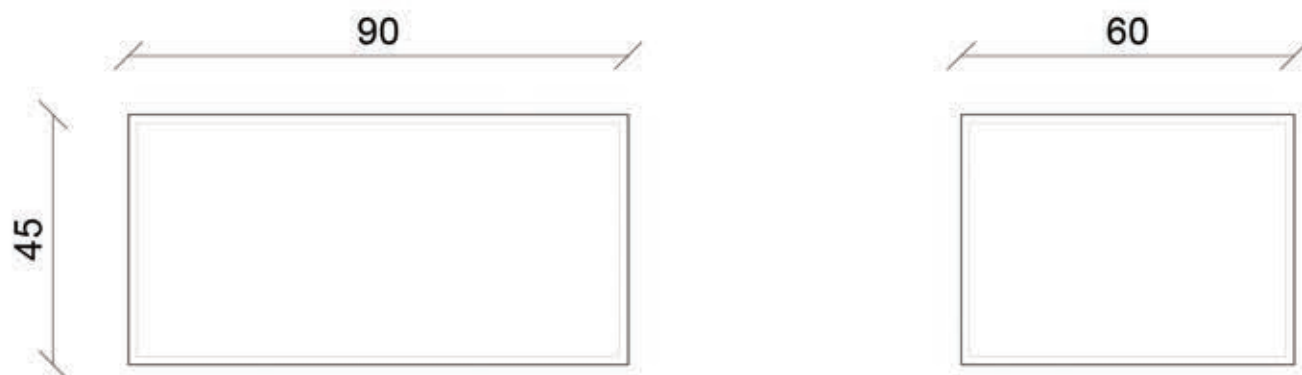

PIANTA

PROSPETTO

Rivenditore: Binacci Arredamenti

Località: Roma (RM)

Marca: Modulnova

Modello: More