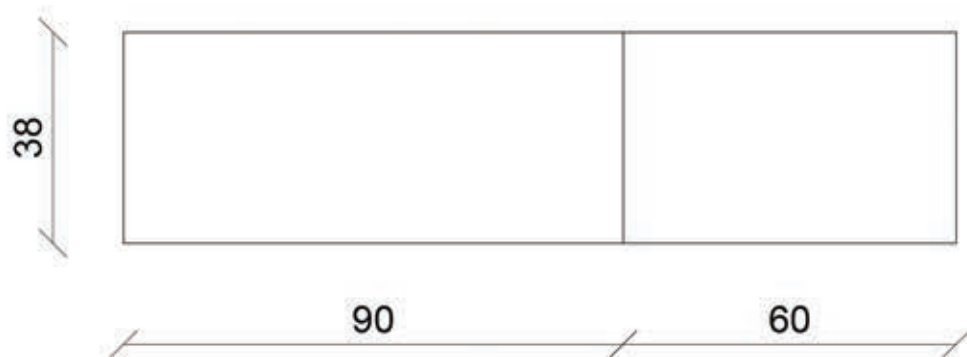

PIANTA

PROSPETTO

Rivenditore: Binacci Arredamenti

Località: Roma (RM)

Marca: Modulnova

Modello: More