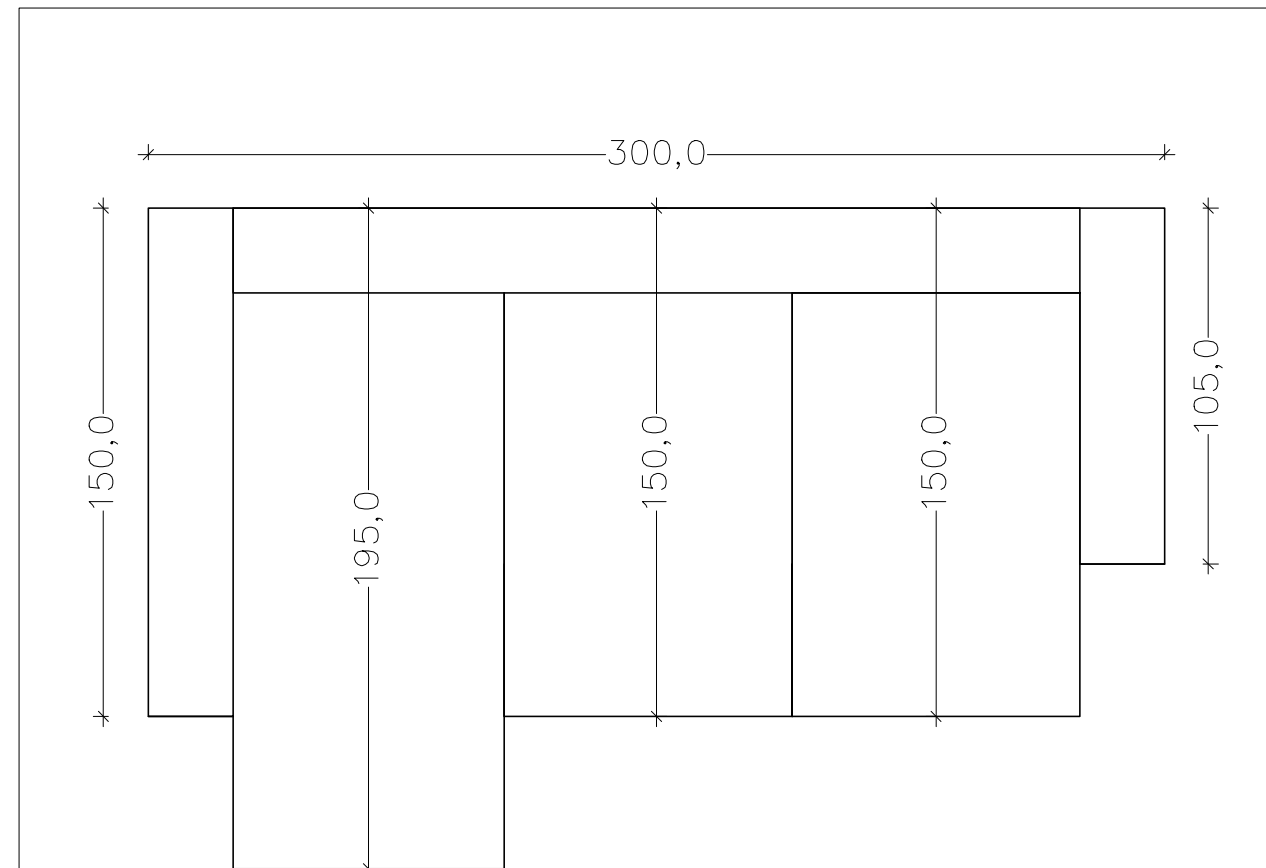

DIMENSIONE MINIMA DIVANO SEDUTE
 CHIUSE
 L 300 X P CHAISE LONGUE 150 /105
 SEDUTE

DIMENSIONE MASSIMA DIVANO CON
 SEDUTE APERTE L300 X P CHAISE
 LONGUE 195/ 150 SEDUTE

DIVANO CON SEDUTE
 E CHAISE LONGUE
 SCORREVOLI
 INDIPENDENTII.