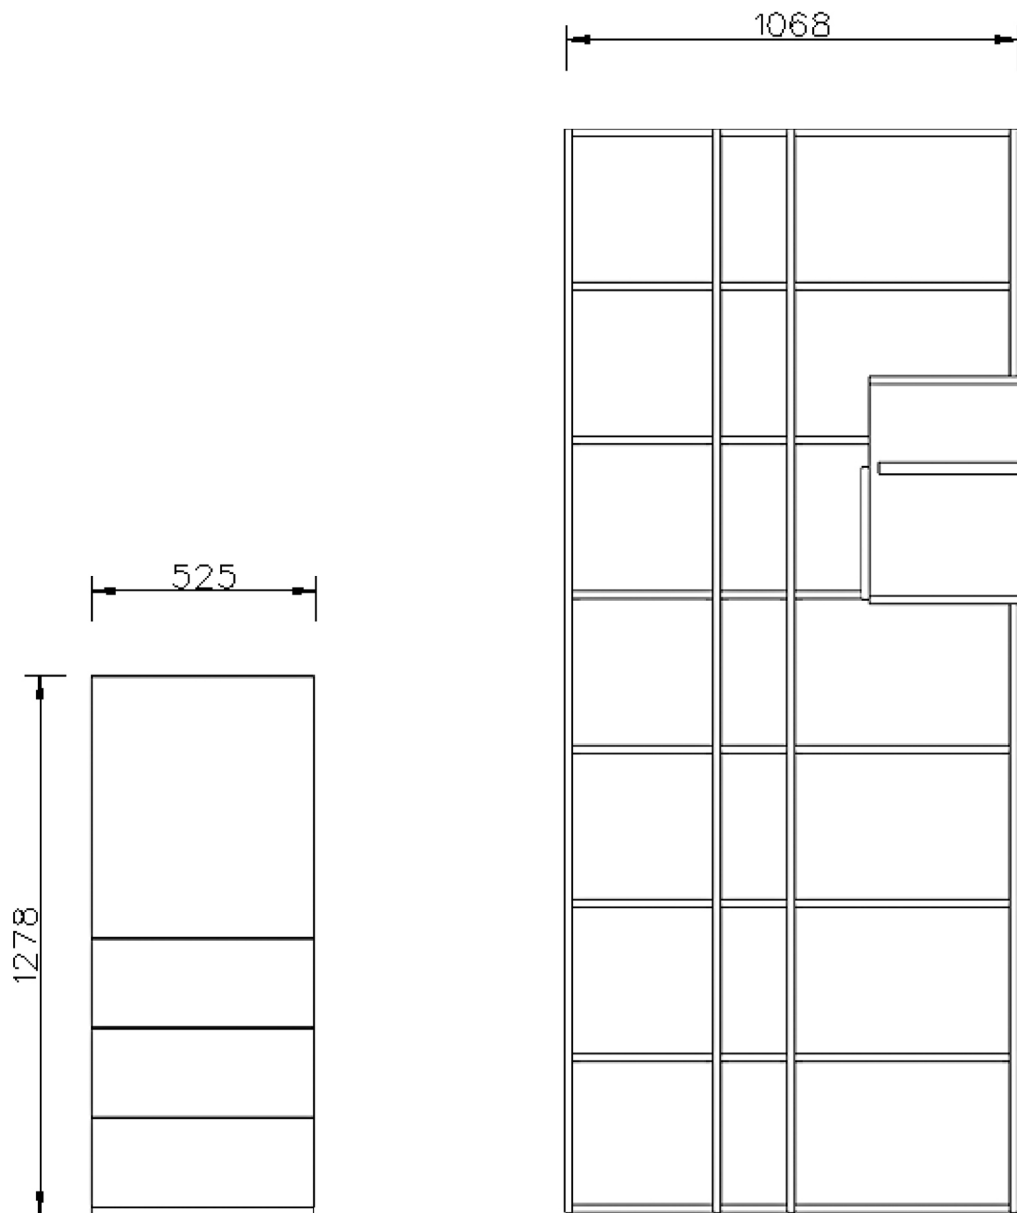

Rivenditore : Casa della Cameretta _____

Località : Tradate _____

Marca : Erba Mobili _____

Modello : Multibox + Armadio Express _____