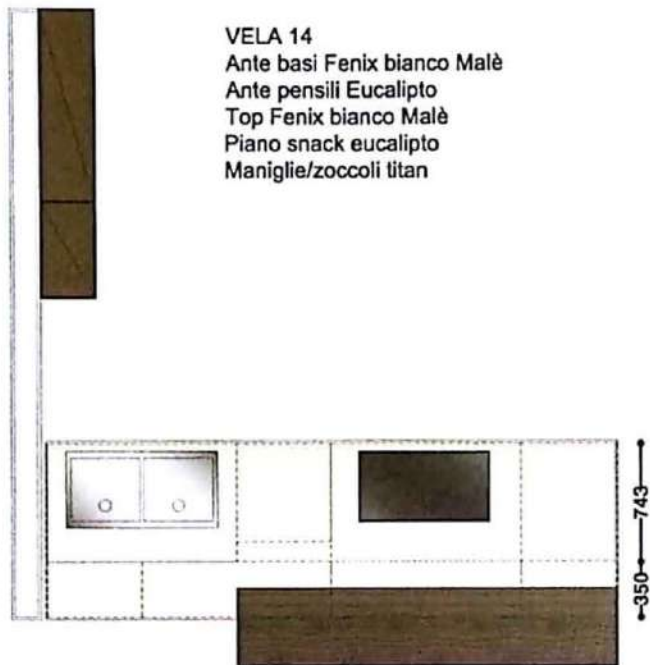

VELA 14
 Ante basi Fenix bianco Malè
 Ante pensili Eucalipto
 Top Fenix bianco Malè
 Piano snack eucalipto
 Maniglie/zoccoli titan

Rivenditore: Studio M Design
Località: Grumo Nevano (NA)
Marca: Dada
Modello: Vela 14

COLONNE VELA 14
 Ante Fenix bianco Malè
 Maniglie/zoccoli titan
 Interni/mensole/cassetti col.op. eucalipto
 Top col.op. inox
 Schienale retroilluminato

Rivenditore: Studio M Design

Località: Grumo Nevano (NA)

Marca: Dada

Modello: Vela 14