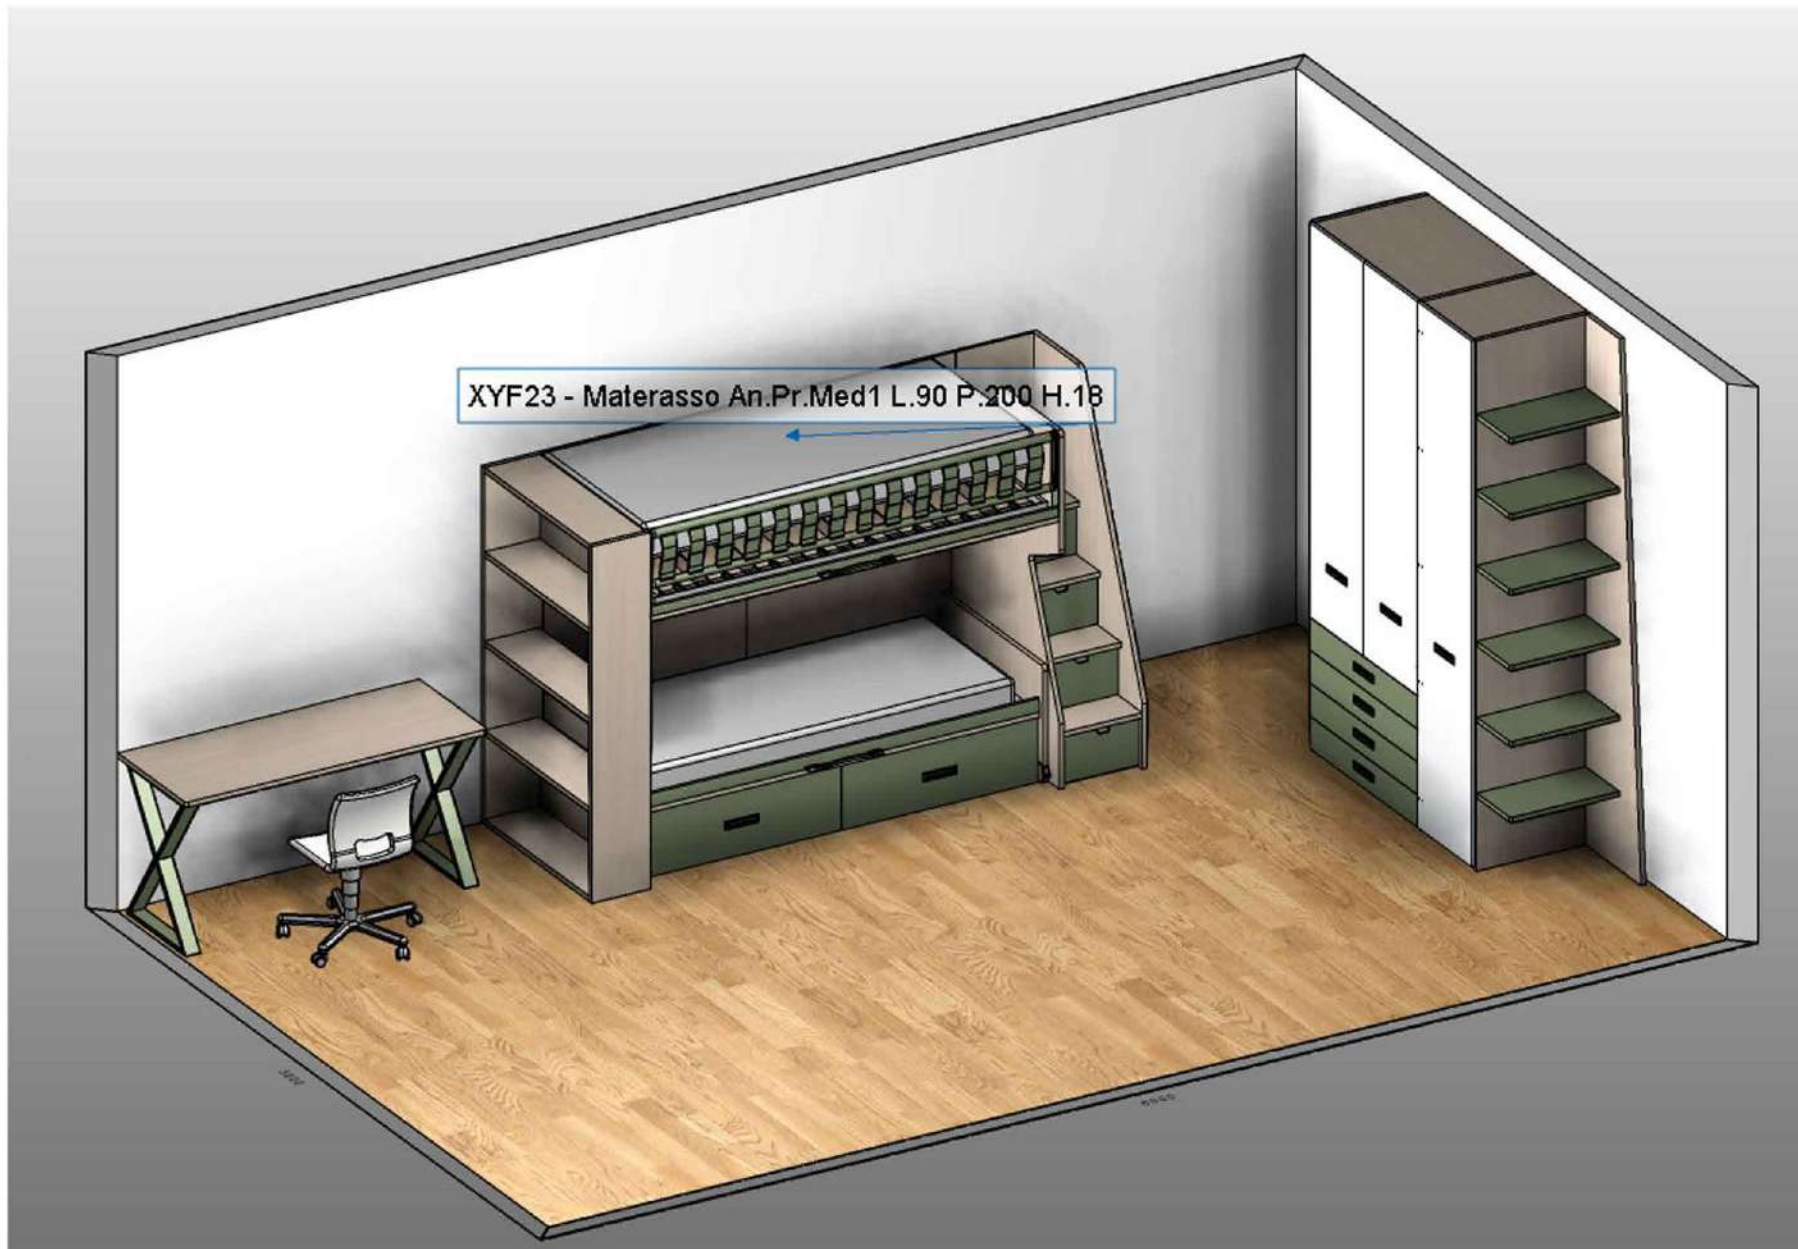

Rivenditore: Incasa
Località: Grandate (CO)
Marca: MorettiCompact
Modello: Level

XYF23 - Materasso An.Pr.Med1 L.90 P.200 H.18

Rivenditore: Incasa
Località: Grandate (CO)
Marca: MorettiCompact
Modello: Level