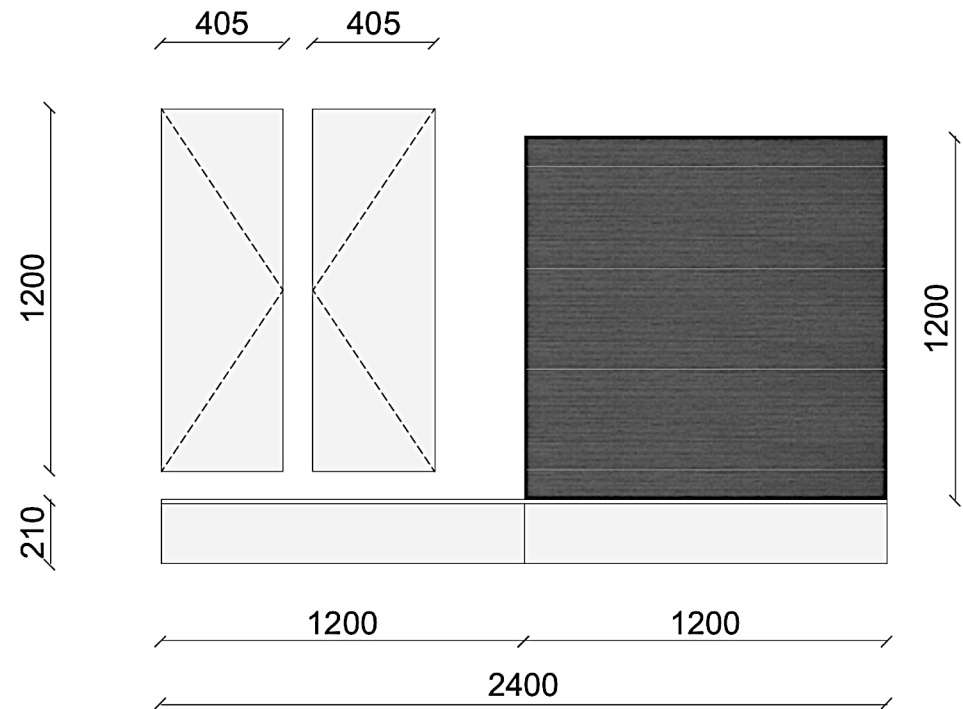

PENSILI
 ANTE BATTENTI
 + 3 Mensole interne

Rivenditore : A.Stadio S.r.l

Località : Seregno

Marca : Lema

Modello : TM20 240 cm