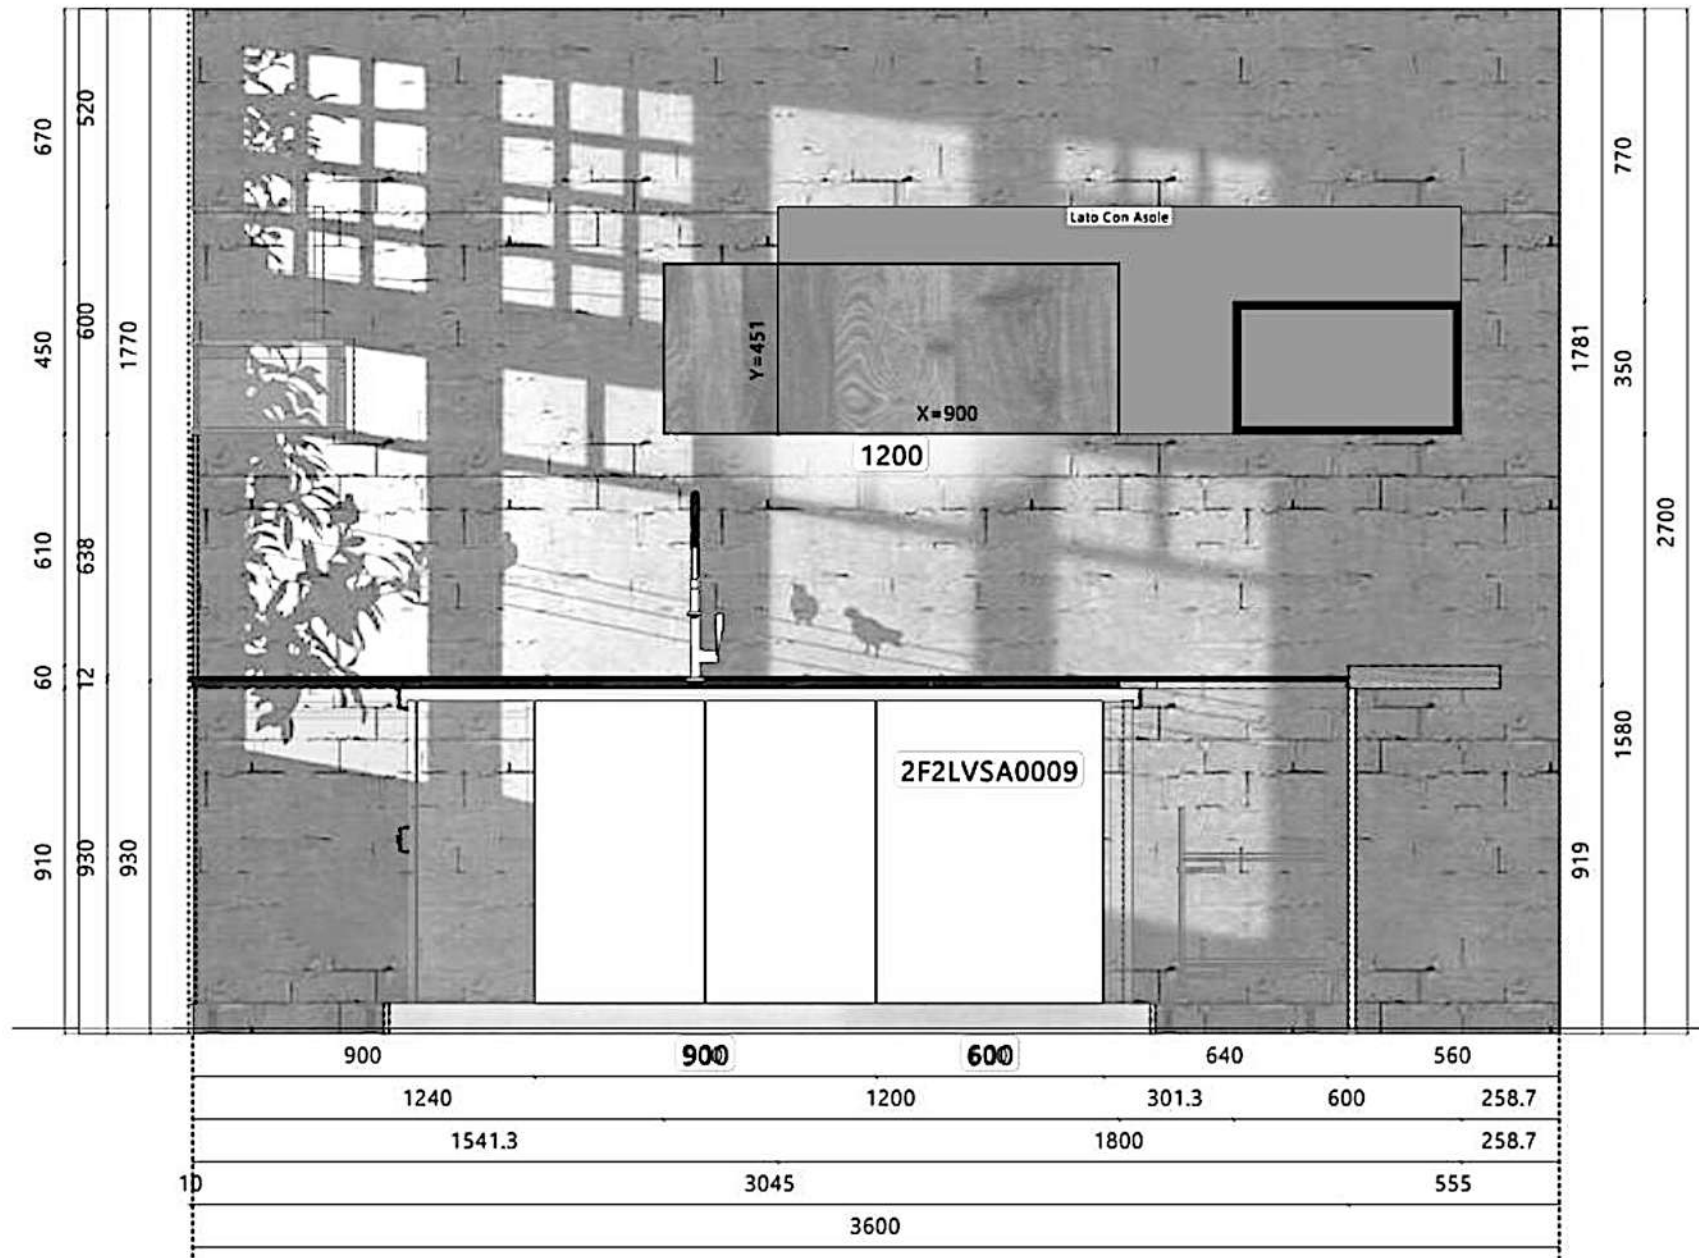

Rivenditore : Bruzzi Arredi

Località : Piacenza

Marca : Cucinisse

Modello : Evolve