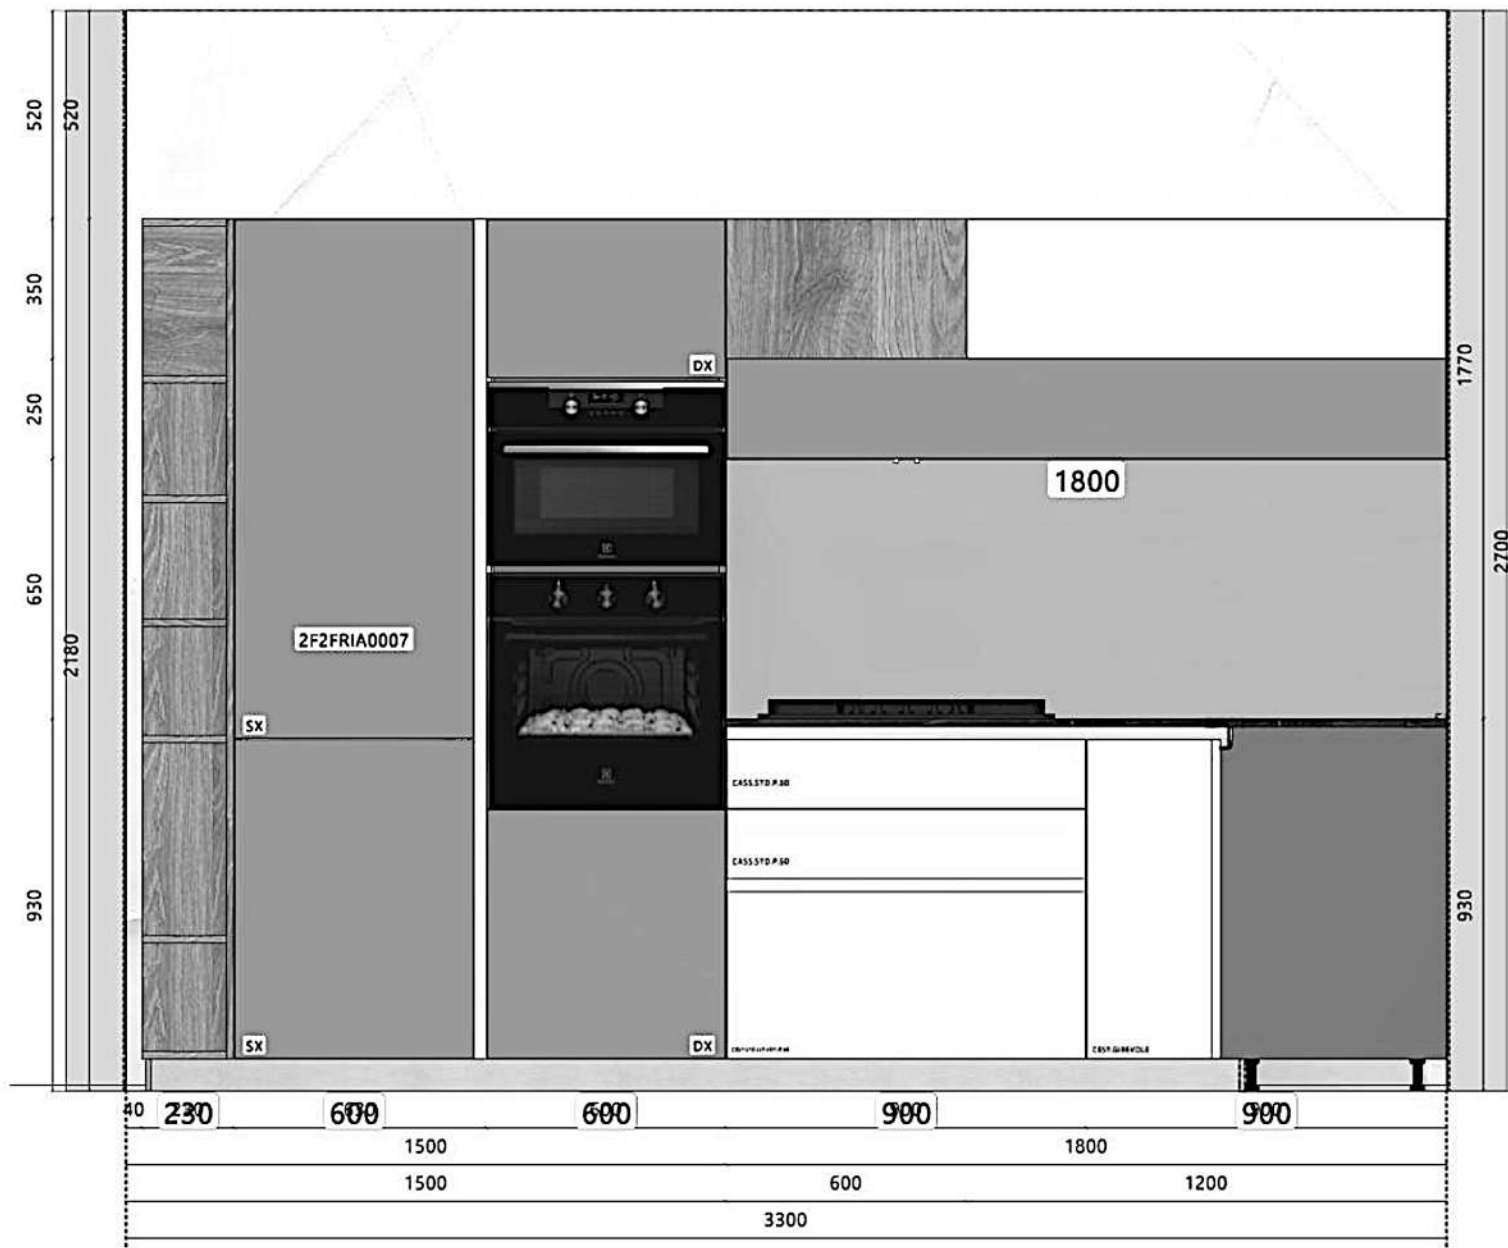

Rivenditore : Bruzzi Arredi

Località : Piacenza

Marca : Cucinisse

Modello : Evolve