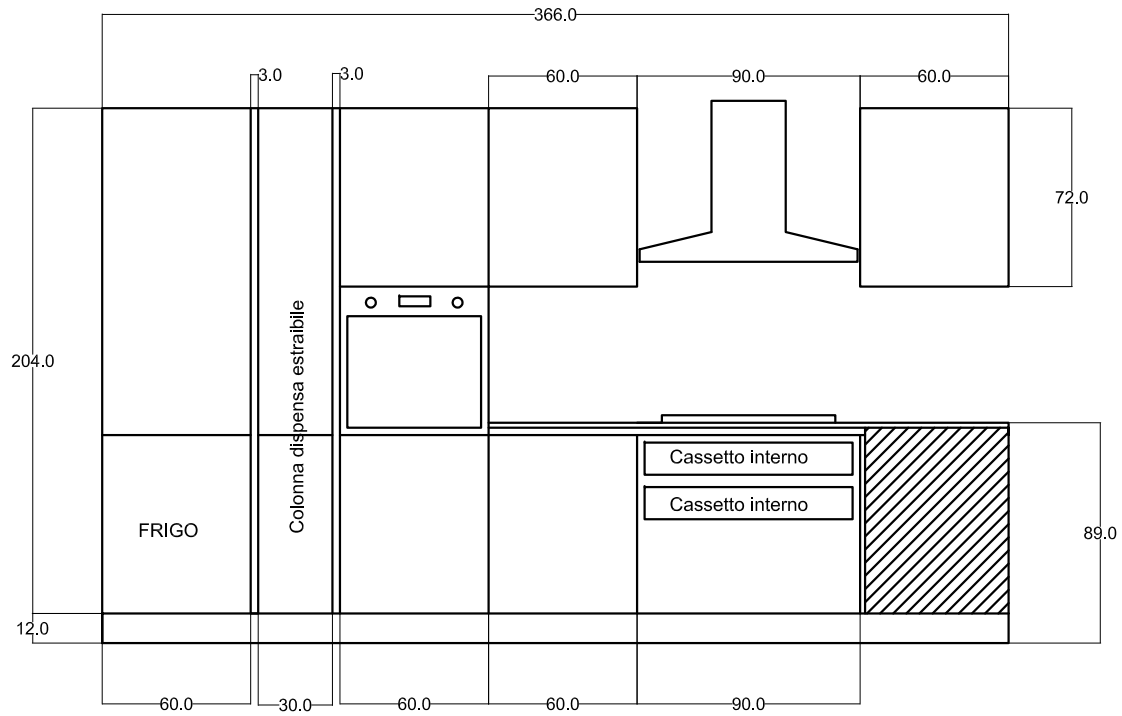

VISTA A

VISTA B

Rivenditore: Immagine Casa  
 Località: PRATO  
 Marca: STOSA Cucine  
 Modello: MAYA

www.mobilidesignoccasioni.com