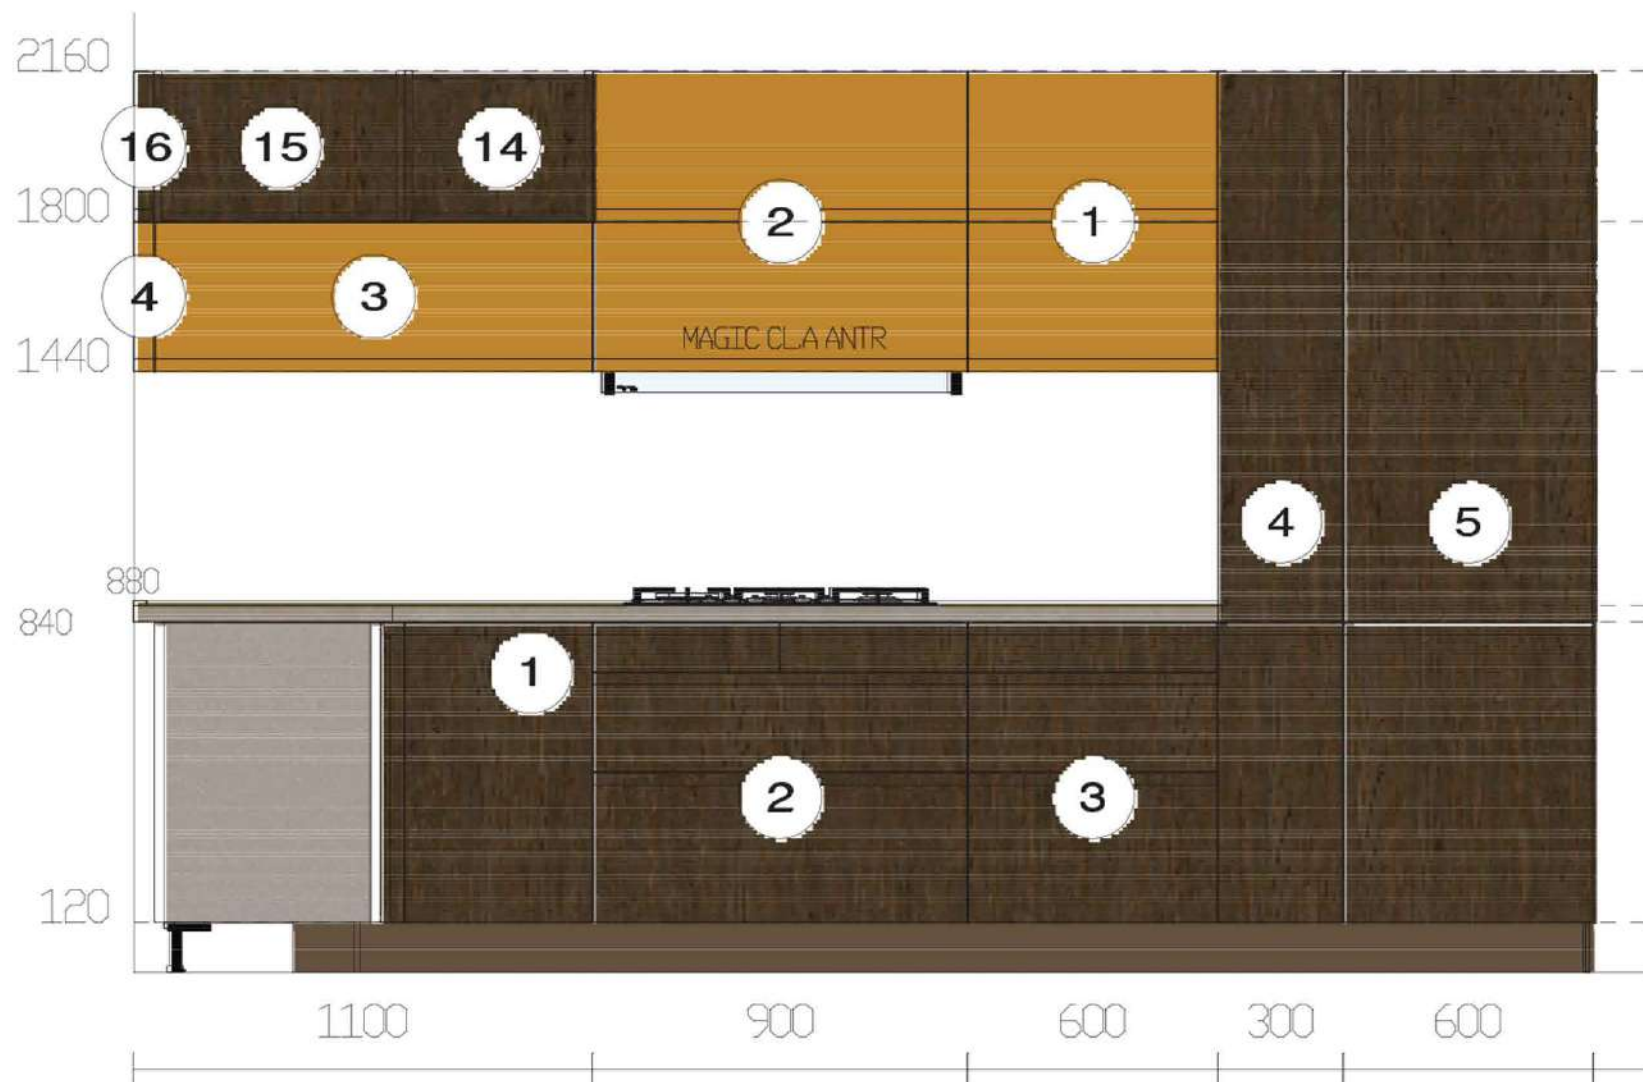

**Rivenditore:** Stosa Point Brugherio

**Località:** Brugherio (MB)

**Marca:** Stosa Cucine

**Modello:** Karma

**Rivenditore:** Stosa Point Brugherio

**Località:** Brugherio (MB)

**Marca:** Stosa Cucine

**Modello:** Karma

**Rivenditore:** Stosa Point Brugherio

**Località:** Brugherio (MB)

**Marca:** Stosa Cucine

**Modello:** Karma