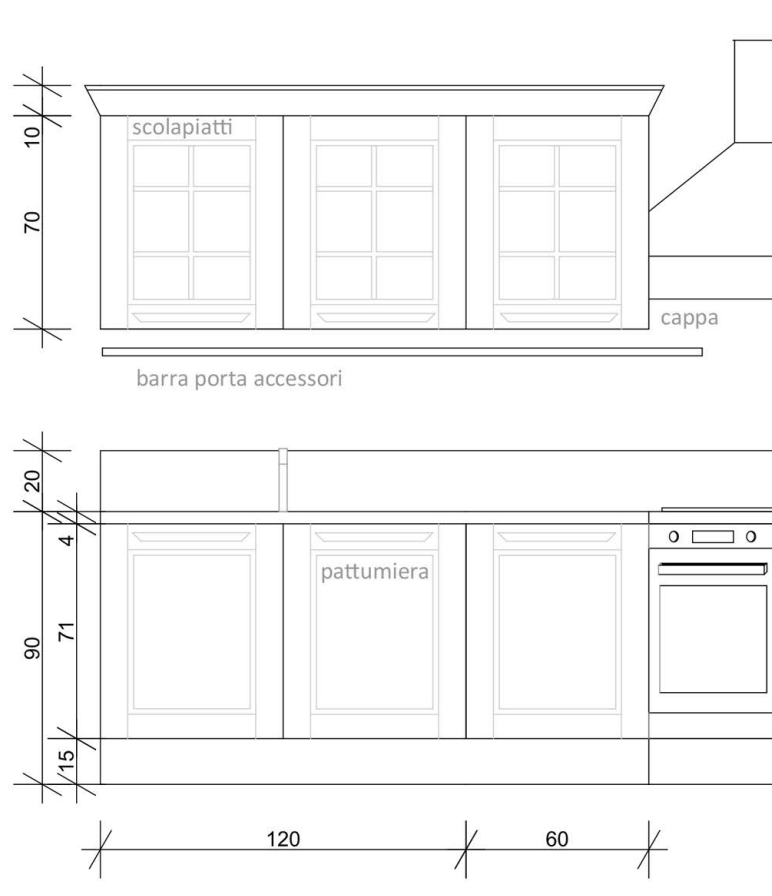

PIANTA come da composizione esposta

Scala 1:25

Rivenditore: Easylife Ambienti

Località: Modena (MO)

Marca: Aran Cucine

Modello: Ylenia

LATO SX + LATO DX come da composizione
esposta

Scala 1:25