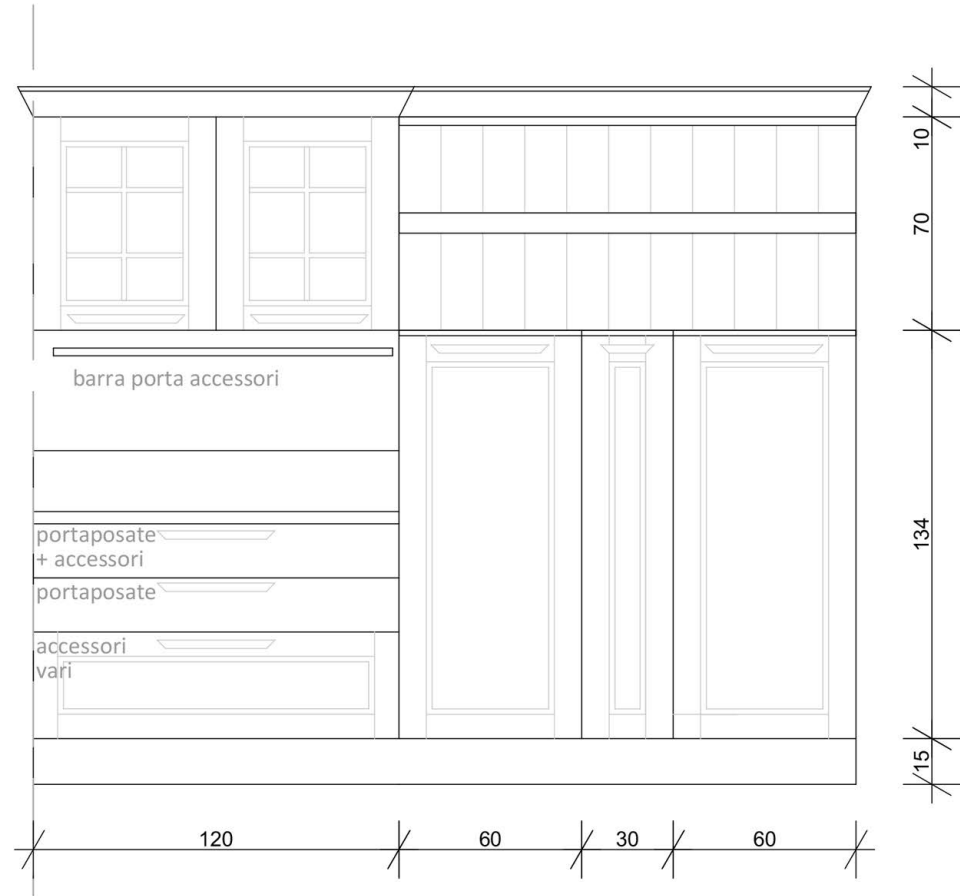

PIANTA come da composizione esposta

Scala 1:25

Rivenditore: Easylife Ambienti

Località: Modena (MO)

Marca: Aran Cucine

Modello: Ylenia

LATO SX + LATO DX come da composizione
esposta

Scala 1:25