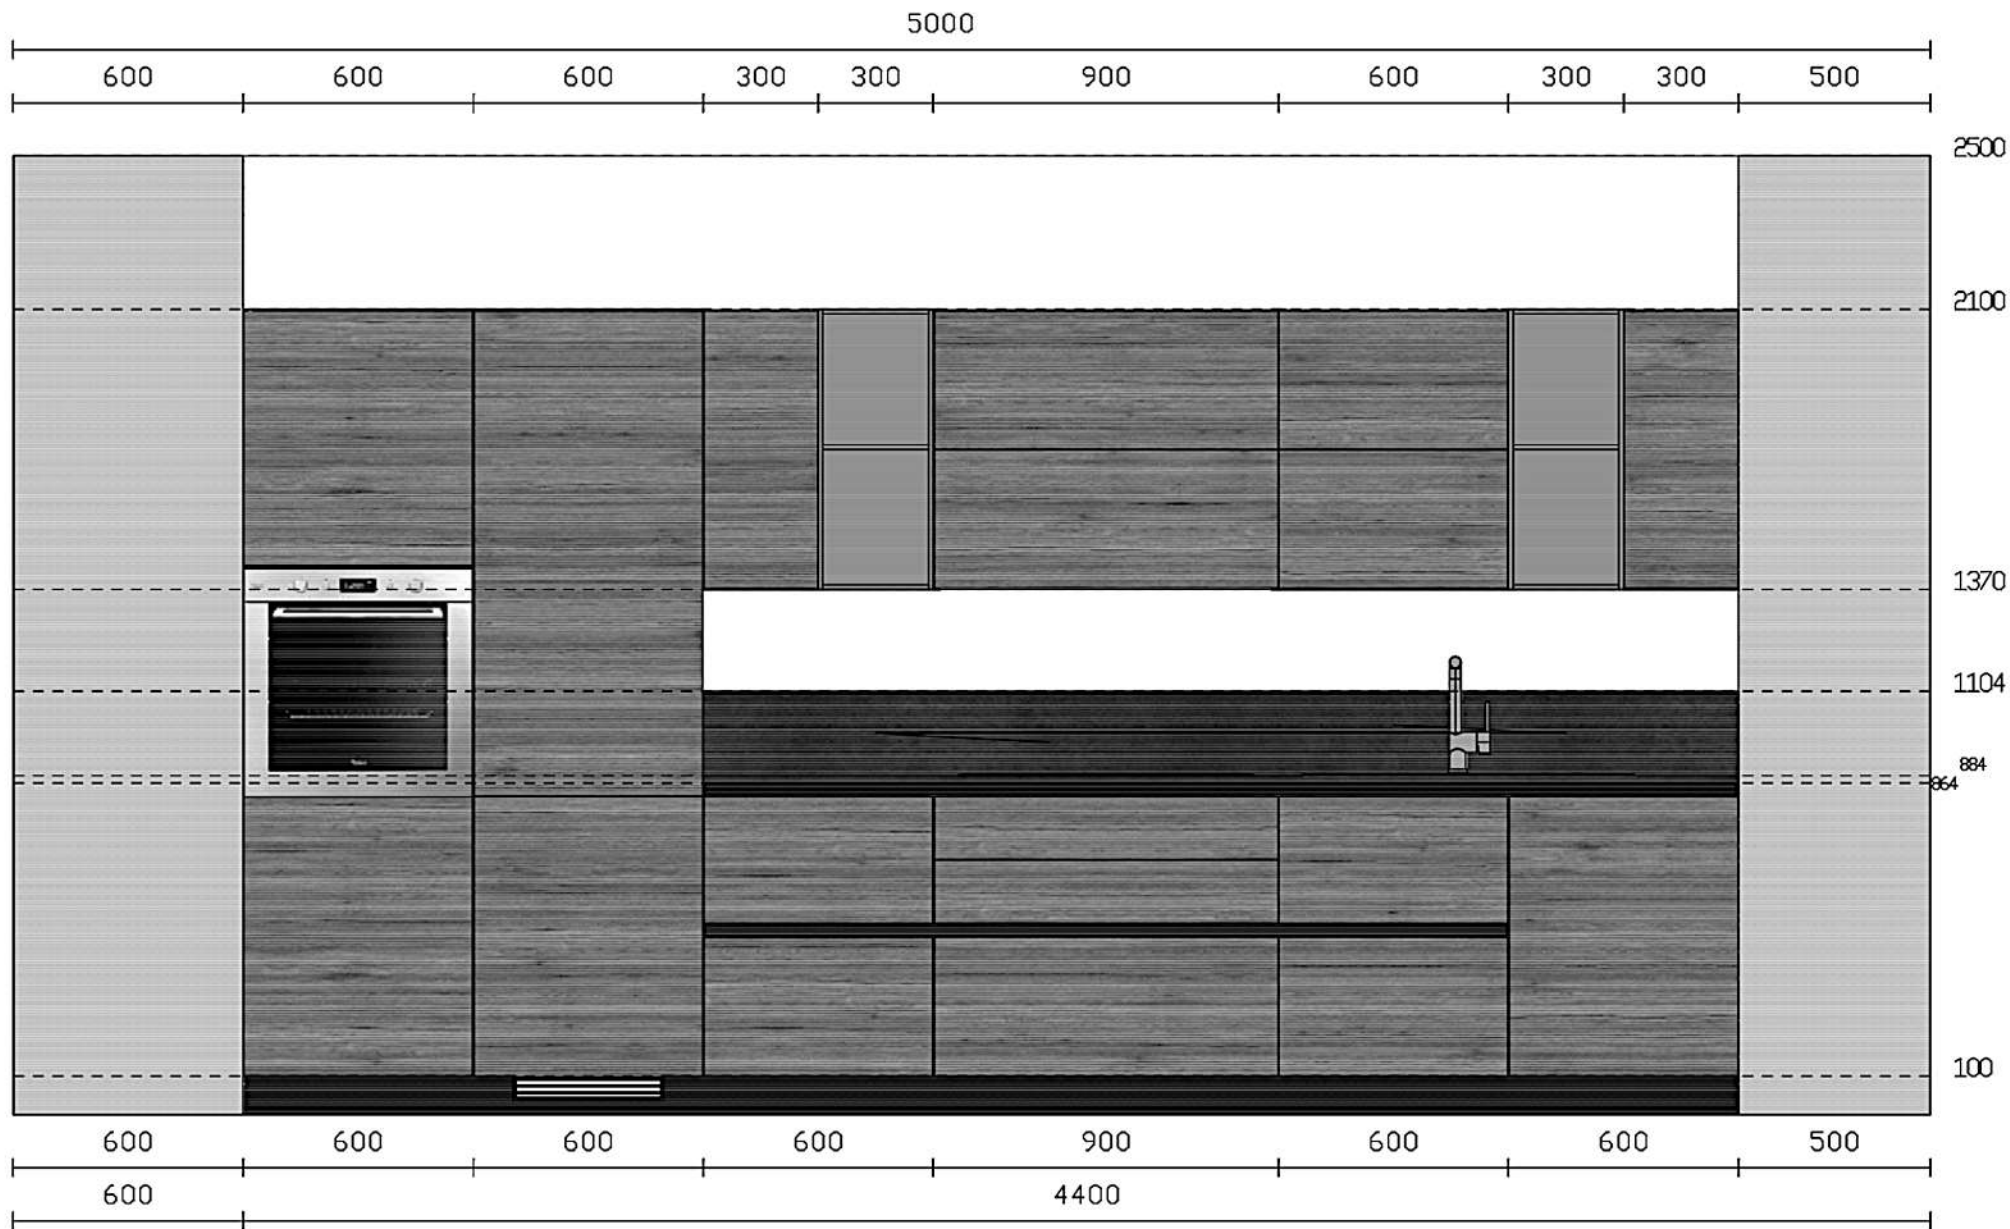

Rivenditore : Miotto Mobili \_\_\_\_\_  
 Località : Valdidentro \_\_\_\_\_  
 Marca : Scavolini \_\_\_\_\_  
 Modello : LiberaMente \_\_\_\_\_

Rivenditore : Miotto Mobili

Località : Valdidentro

Marca : Scavolini

Modello : LiberaMente