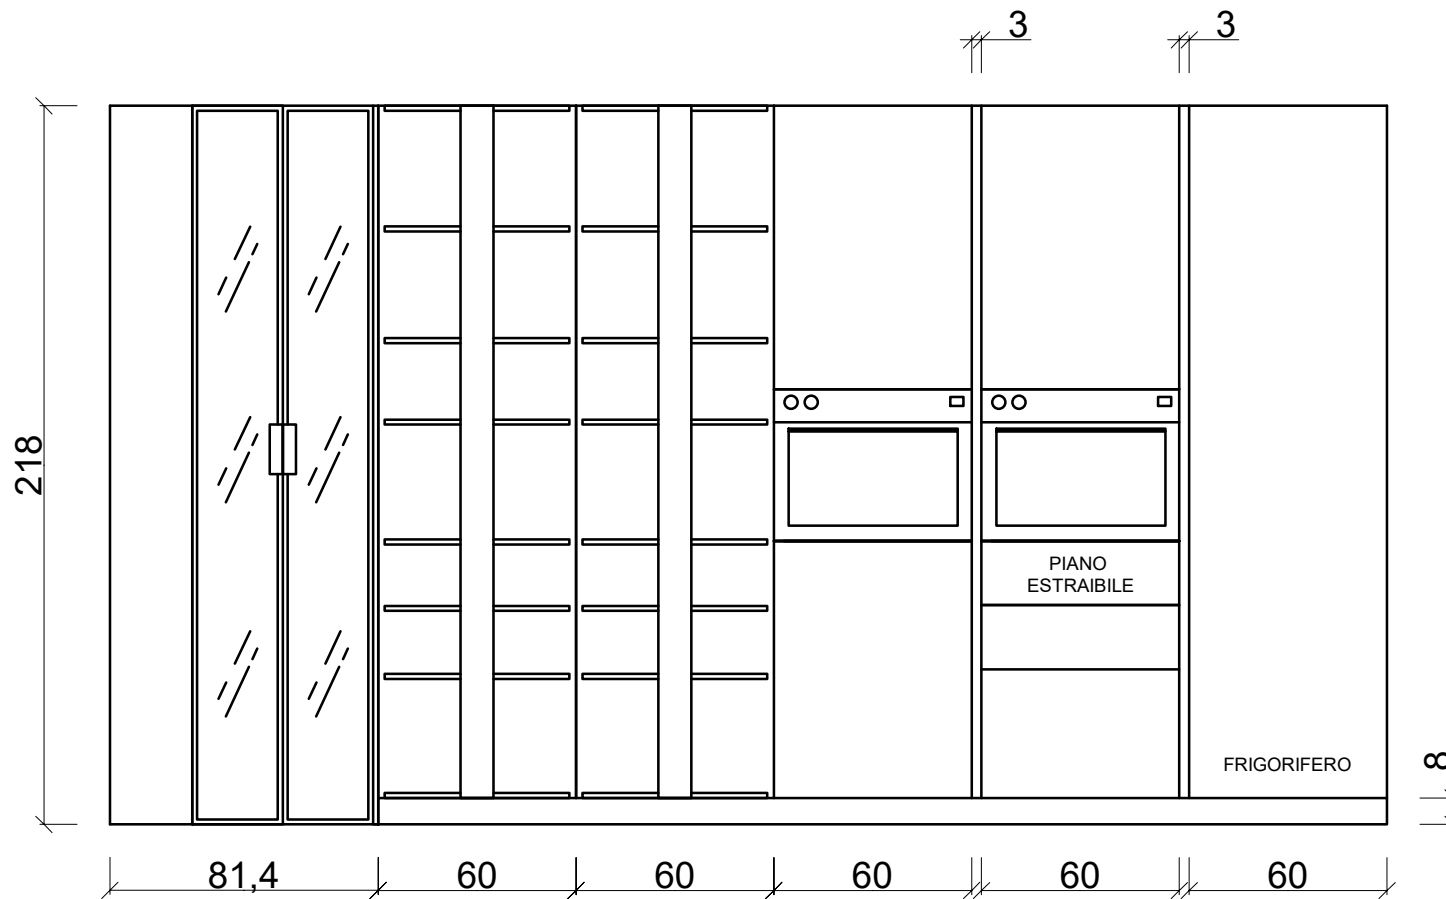

Rivenditore : L'Artigiana del Mobile

Località : Paladina

Marca : Dibiesse

Modello : Spring Urban