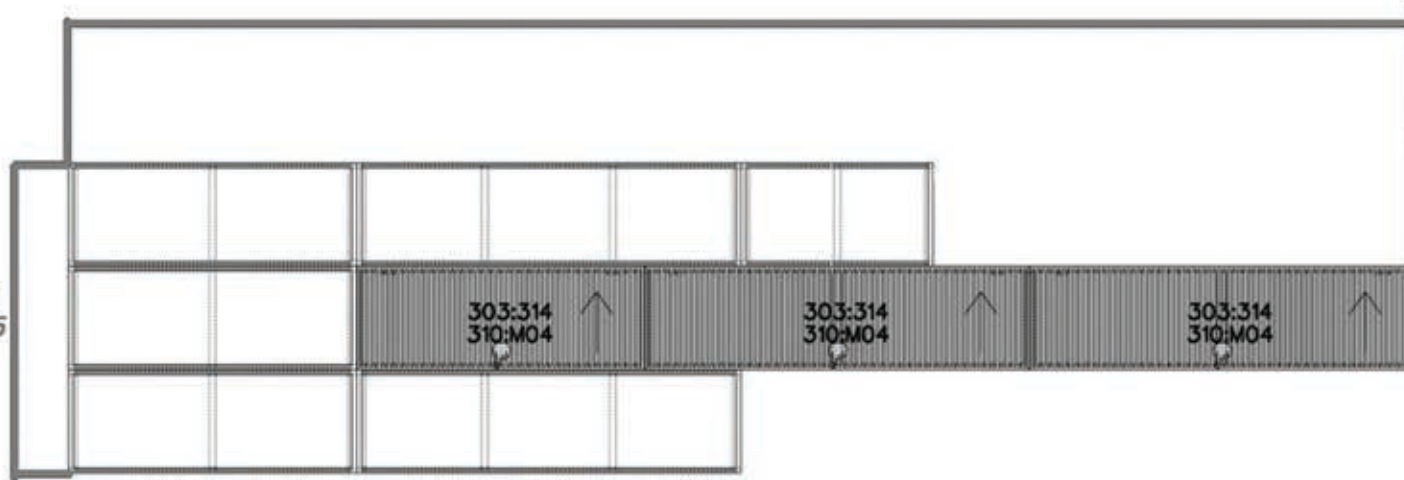

420

h.
96

h.
53.2

basi
51.2

pensili
37

Rivenditore: Multiliving

Località: Piubega (MN)

Marca: Novamobili

Modello: Box 18 con anta Rays