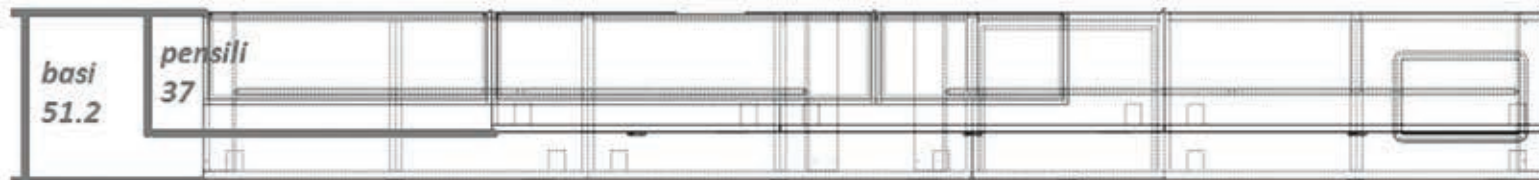

420

h.
96

h.
53.2

basi
51.2

pensili
37

Rivenditore: Multiliving

Località: Piubega (MN)

Marca: Novamobili

Modello: Box 18 con anta Rays