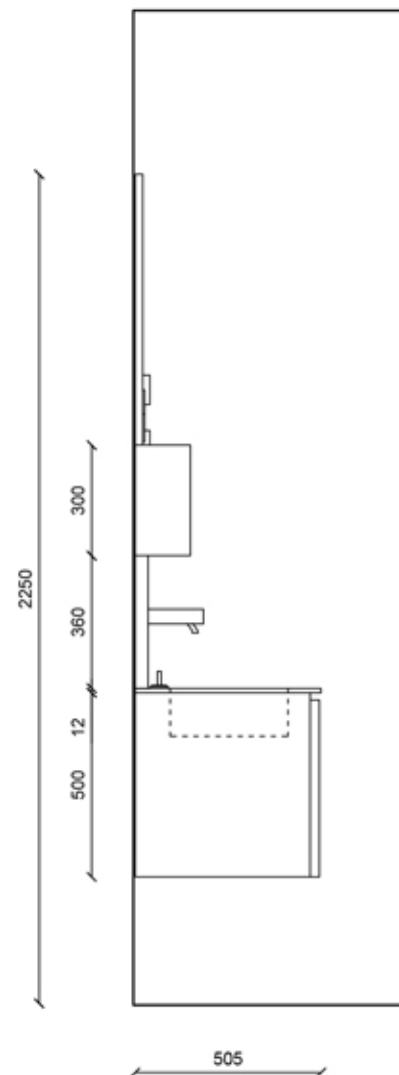

Prospetto + Pianta

Sezione

Rivenditore: Arredo Design

Località: Varese (VA)

Marca: Edoné

Modello: Maia