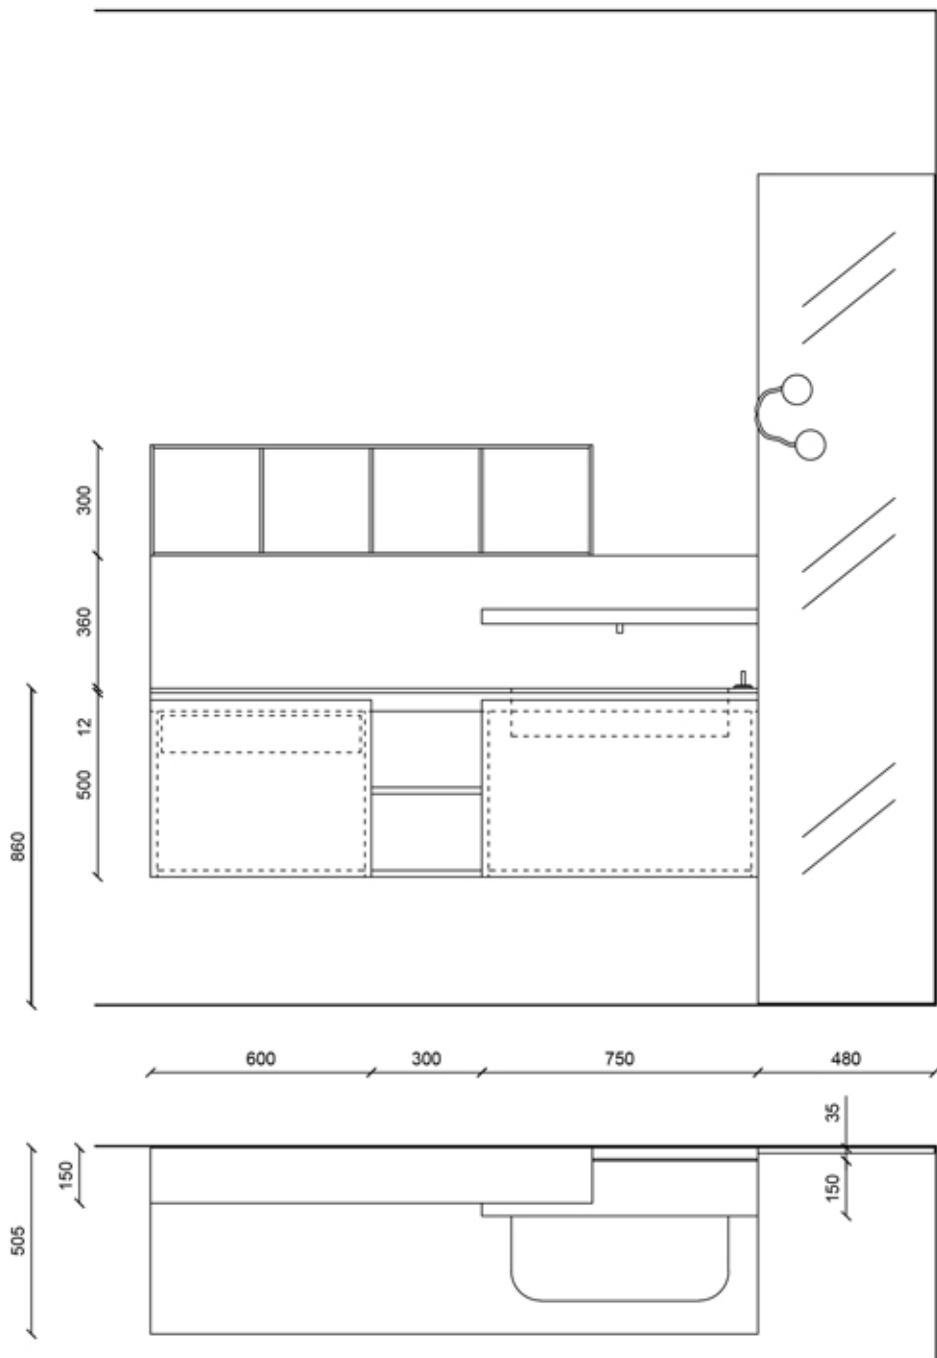

Prospetto + Pianta

Sezione

Rivenditore: Arredo Design

Località: Varese (VA)

Marca: Edoné

Modello: Maia