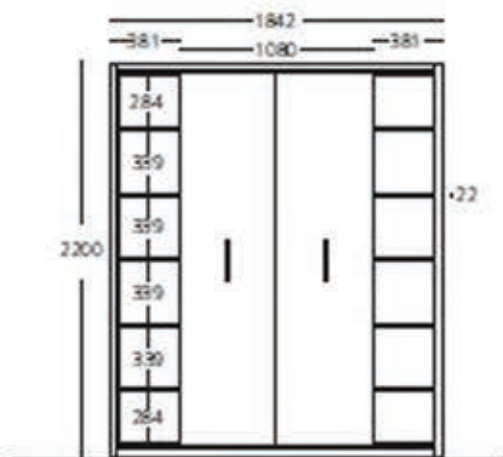

Vista frontale  
Mensole non spostabili

Sezione frontale

Sezione

Mobile letto chiuso

Mobile letto aperto

**Rivenditore:** Selezione Arredamenti  
**Località:** S.Giovanni in Lupatoto (VR)  
**Marca:** Clei  
**Modello:** LGM