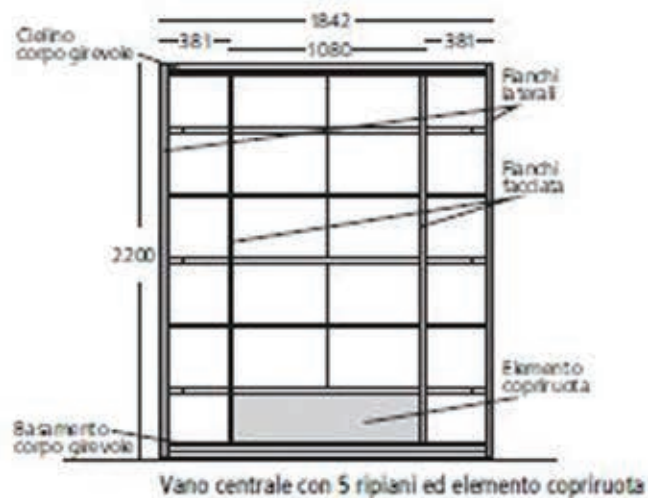

Vista frontale  
Mensole non spostabili

Sezione frontale

Sezione

Mobile letto chiuso

Mobile letto aperto

**Rivenditore:** Selezione Arredamenti  
**Località:** S.Giovanni in Lupatoto (VR)  
**Marca:** Clei  
**Modello:** LGM