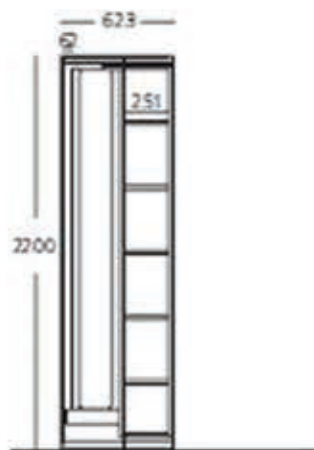

Vista frontale  
Mensole non spostabili

Sezione frontale

Sezione

Mobile letto chiuso

Mobile letto aperto

**Rivenditore:** Selezione Arredamenti  
**Località:** S.Giovanni in Lupatoto (VR)  
**Marca:** Clei  
**Modello:** LGM