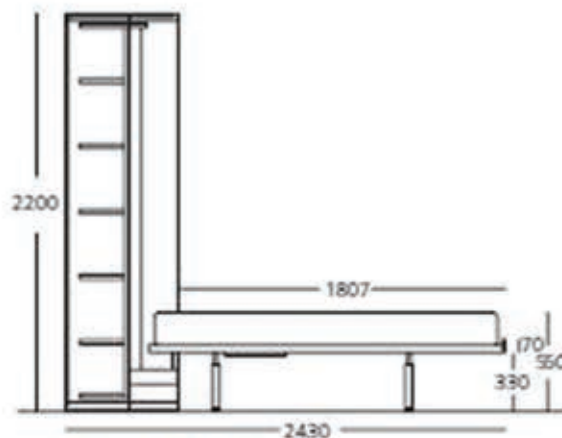

Vista frontale  
Mensole non spostabili

Sezione frontale

Sezione

Mobile letto chiuso

Mobile letto aperto

**Rivenditore:** Selezione Arredamenti  
**Località:** S.Giovanni in Lupatoto (VR)  
**Marca:** Clei  
**Modello:** LGM